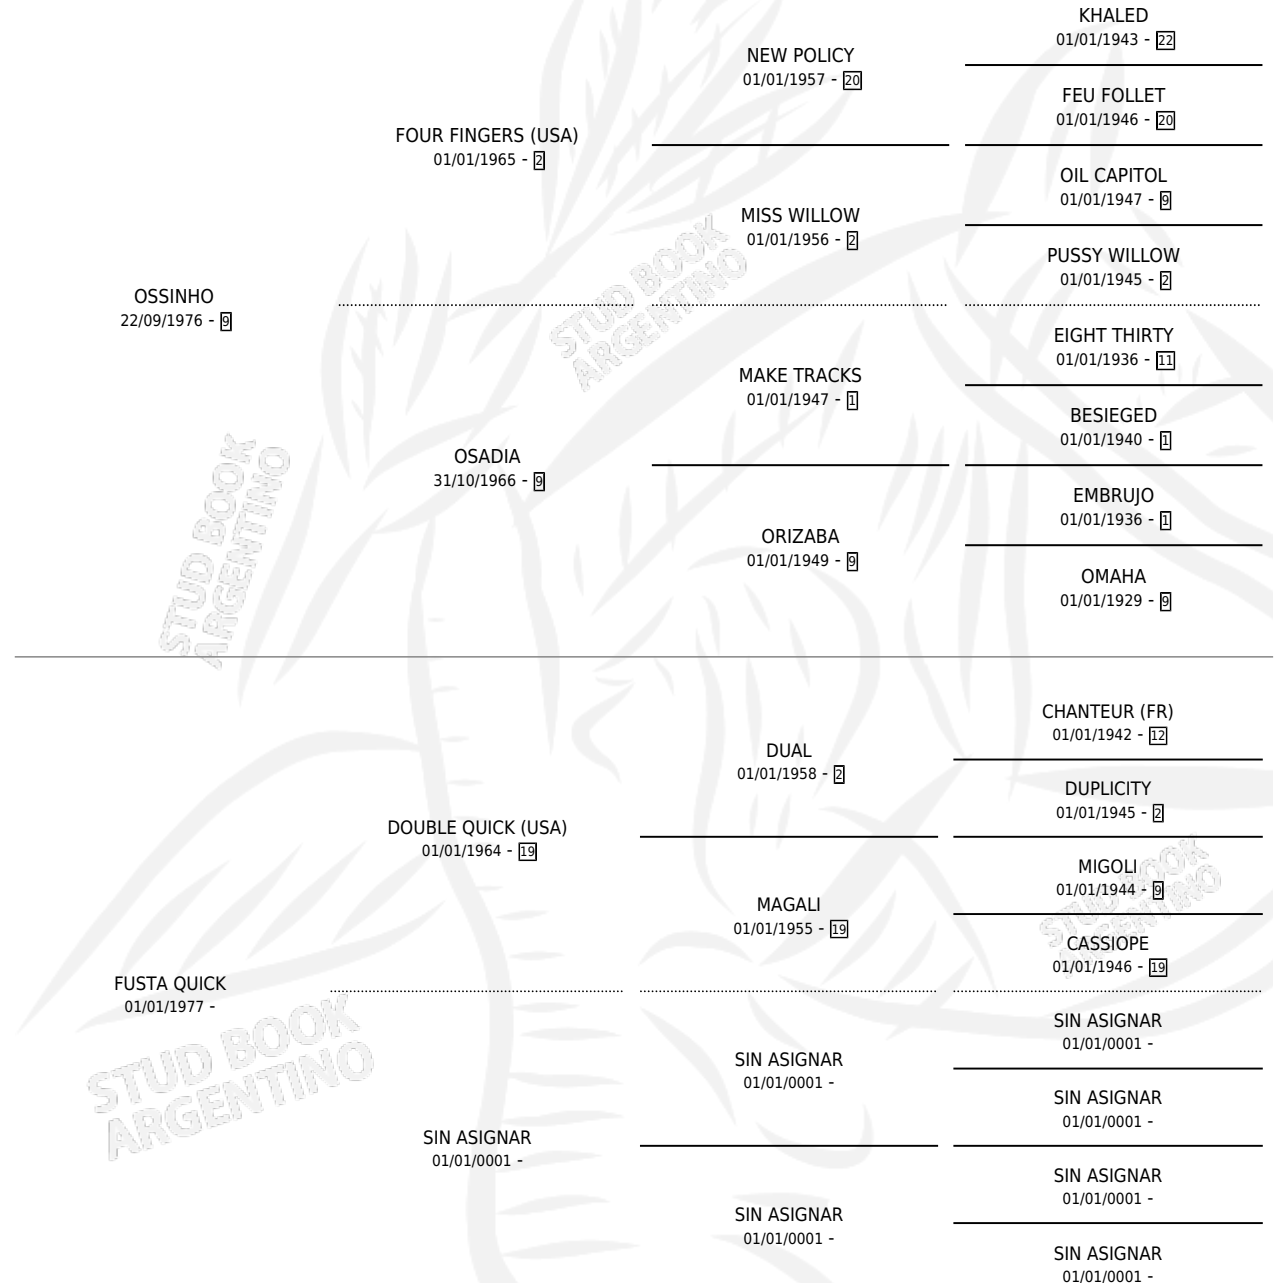

FUSTERO

por OSSINHO y FUSTA QUICK por DOUBLE QUICK (USA)

Argentina · Macho · Alazan · SP · 07/09/1984
Familia · Volumen 32

ESTADO

TIPIFICACIÓN SANGUÍNEA	X
TIPIFICACIÓN POR ADN	X
PASAPORTE	X
IDENTIFICACIÓN POR MICROCHIP	X
REPRODUCTOR	X

Lugar de nacimiento: Campo particular

Criador: Sin dato

PEDIGREE

FUSTERO

Datos oficiales del Stud Book Argentino

Documento generado el 26/04/2026

studbook.org.ar