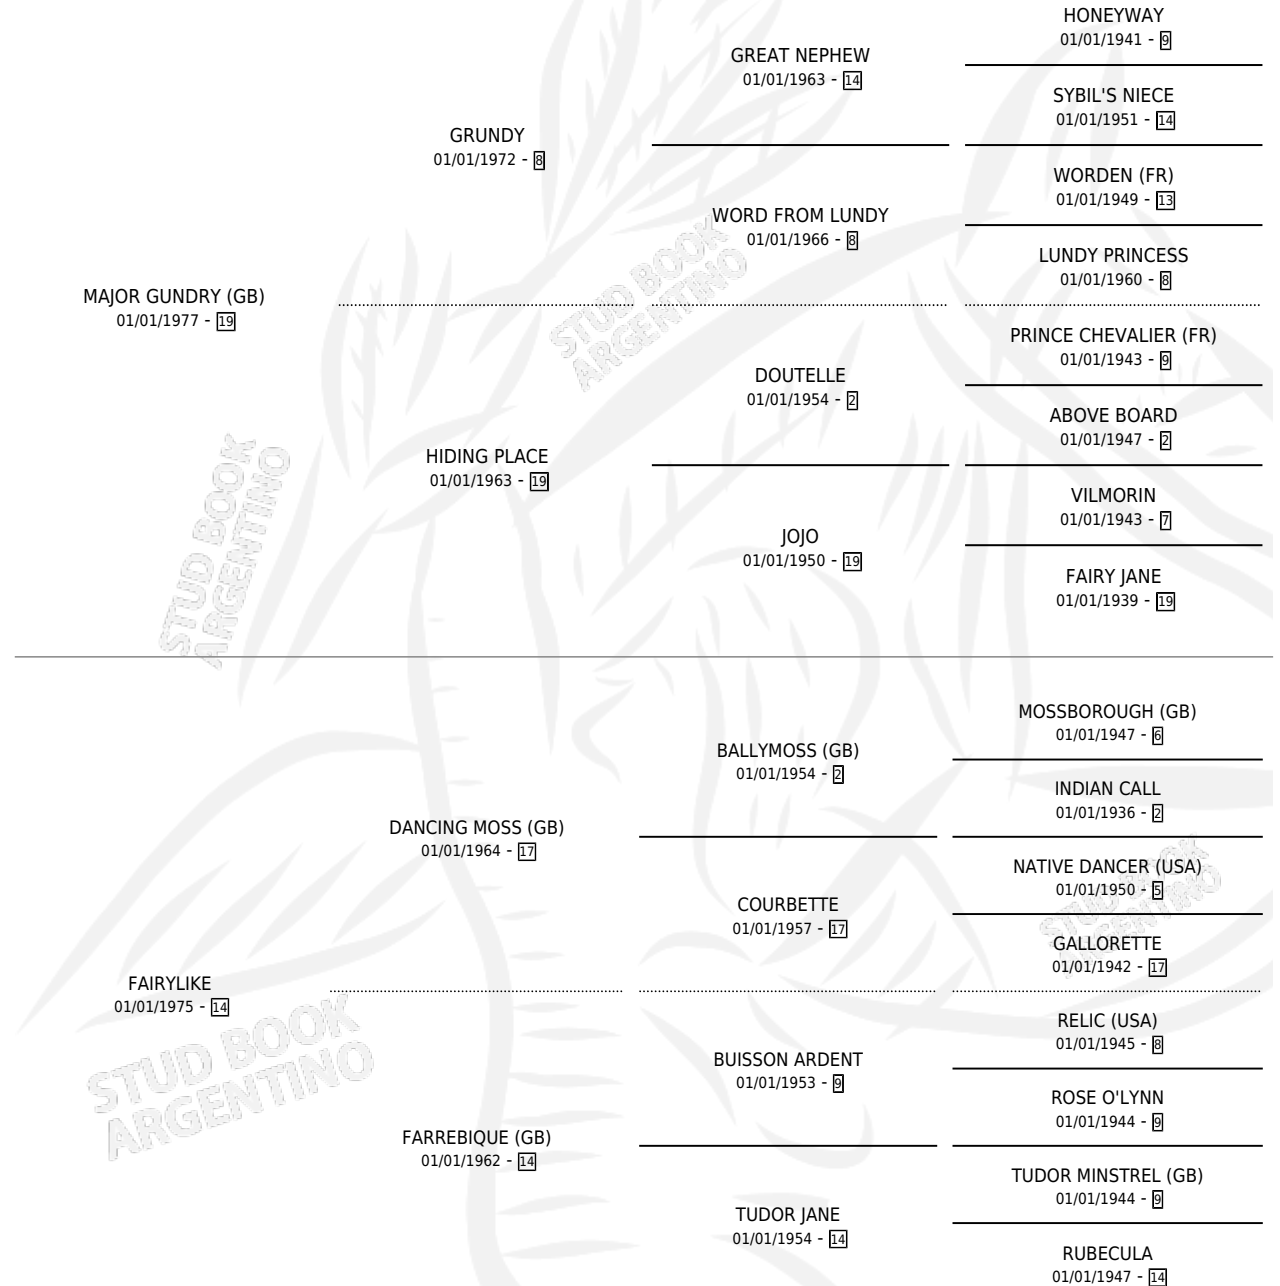

FAIRFIELD

por **MAJOR GUNDRY (GB)** y **FAIRYLIKE** por **DANCING MOSS (GB)**

Argentina · Macho · Tordillo · SP · 01/10/1984
Familia 14-d · Volumen 32

ESTADO

TIPIFICACIÓN SANGUÍNEA	✓
TIPIFICACIÓN POR ADN	X
PASAPORTE	X
IDENTIFICACIÓN POR MICROCHIP	X
REPRODUCTOR	✓

Lugar de nacimiento: Argentino

Criador: Sin dato

~

HIJOS

	MACHOS	HEMBRAS
74 NACIERON	38	36
20 CORRIERON	16	4
11 GANARON	8	3

0	0	0
GANADORES CL	GANADORES GR	GANADORES G1

PEDIGREE

CAMPAÑA

Solo carreras oficiales de Argentina

POR EDAD

EDAD	CC	1°	2°	3°	4°	5°	NP	CLC	CLG	CLCG1	CLGG1	IMPORTE	GANANCIA / CC
2 AÑOS	2	1	0	1	0	0	0	1	0	1	0	\$0	\$0
3 AÑOS	4	2	0	0	1	1	0	3	1	1	1	\$0	\$0
TOTALES	6	3	0	1	1	1	0	4	1	2	1	\$0	\$0
%		50.0%	0.0%	16.7%	16.7%	16.7%	0.0%	66.7%	25.0%	50.0%	50.0%		