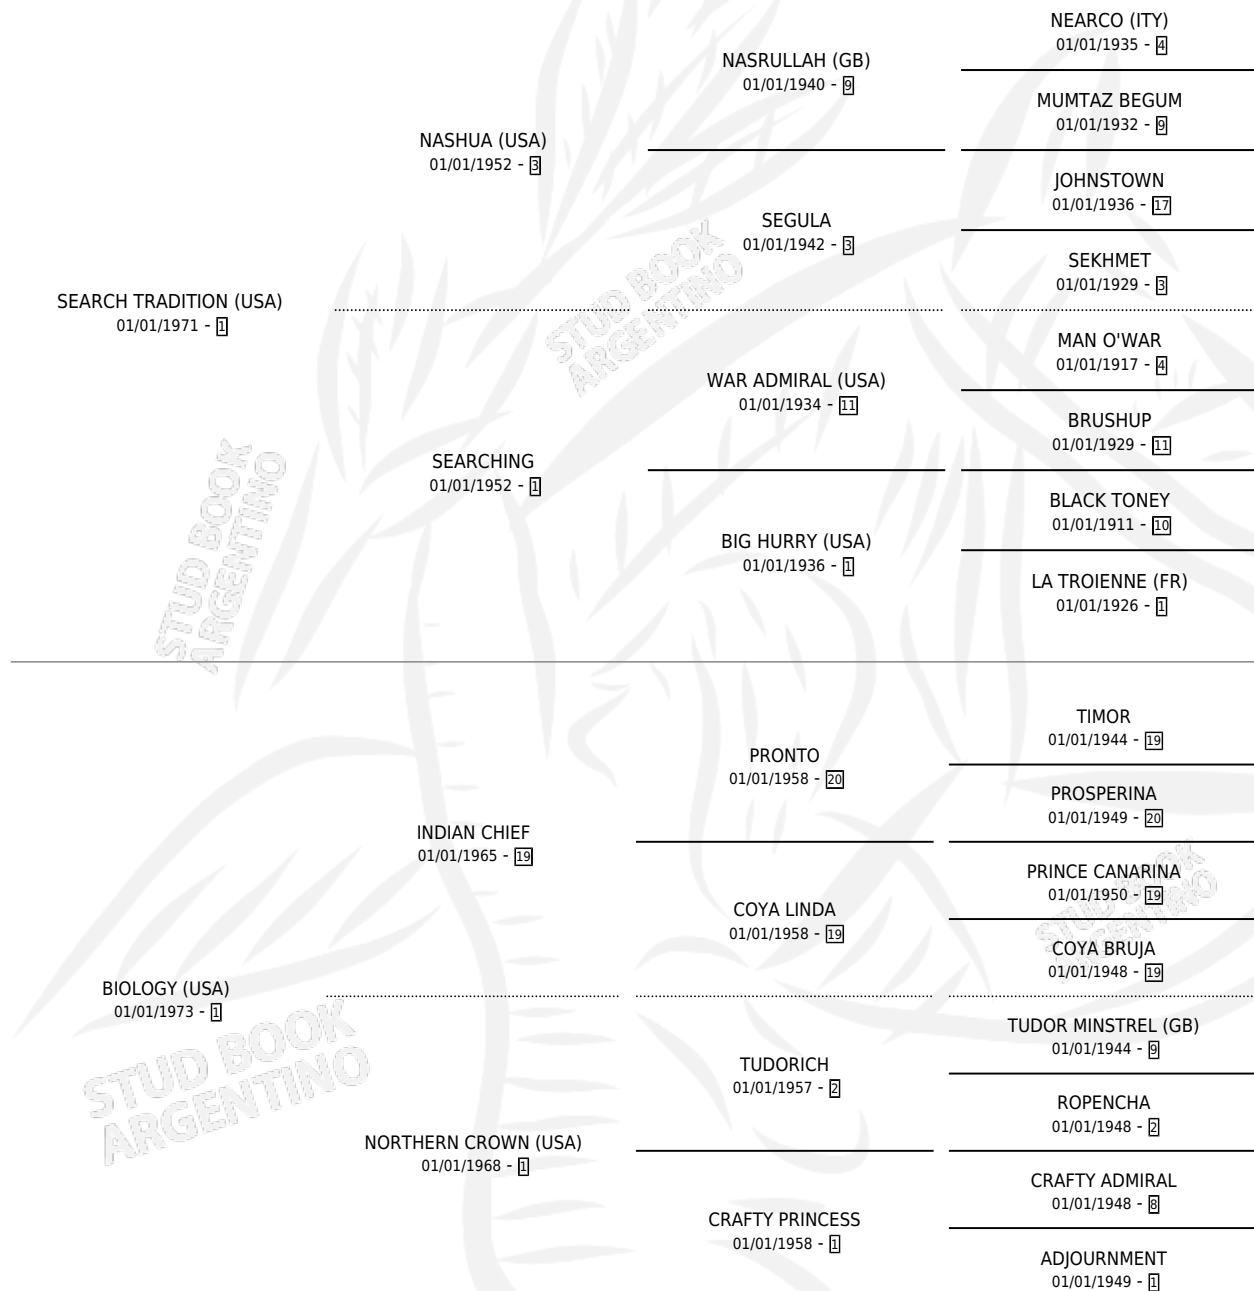

NASSIRI

por **SEARCH TRADITION (USA)** y **BIOLOGY (USA)** por
INDIAN CHIEF

Argentina · Macho · Zaino Doradillo · SP · 05/09/1984
Familia 1-l · Volumen 32

ESTADO

TIPIFICACIÓN SANGUÍNEA	X
TIPIFICACIÓN POR ADN	X
PASAPORTE	X
IDENTIFICACIÓN POR MICROCHIP	X
REPRODUCTOR	X

Lugar de nacimiento: Santa María de Lujan
Criador: Sin dato

PEDIGREE