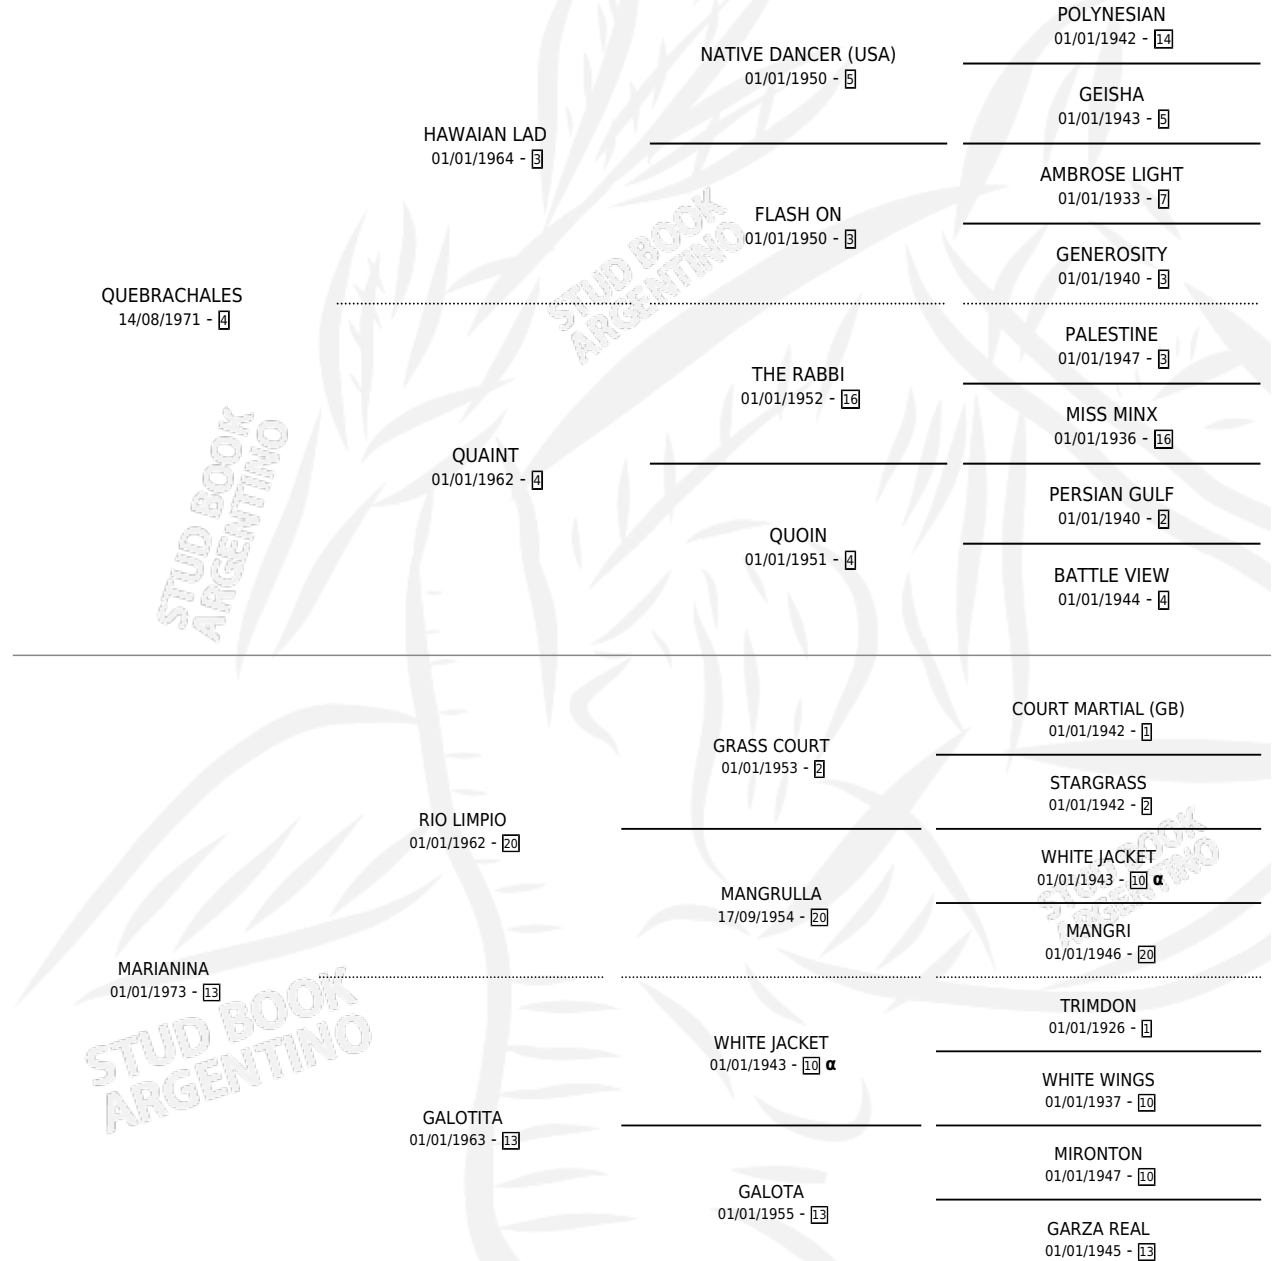

MARIANINO

PEDIGREE

por QUEBRACHALES y MARIANINA por RIO LIMPIO

INBREEDING : α

Argentina · Macho · Alazan · SP · 08/09/1984
Familia 13 · Volumen 32

ESTADO

TIPIFICACIÓN SANGUÍNEA	X
TIPIFICACIÓN POR ADN	X
PASAPORTE	X
IDENTIFICACIÓN POR MICROCHIP	X
REPRODUCTOR	X

Lugar de nacimiento: Campo particular
Criador: Monte Grande

MARIANINO

Datos oficiales del Stud Book Argentino

Documento generado el 10/07/2025

studbook.org.ar