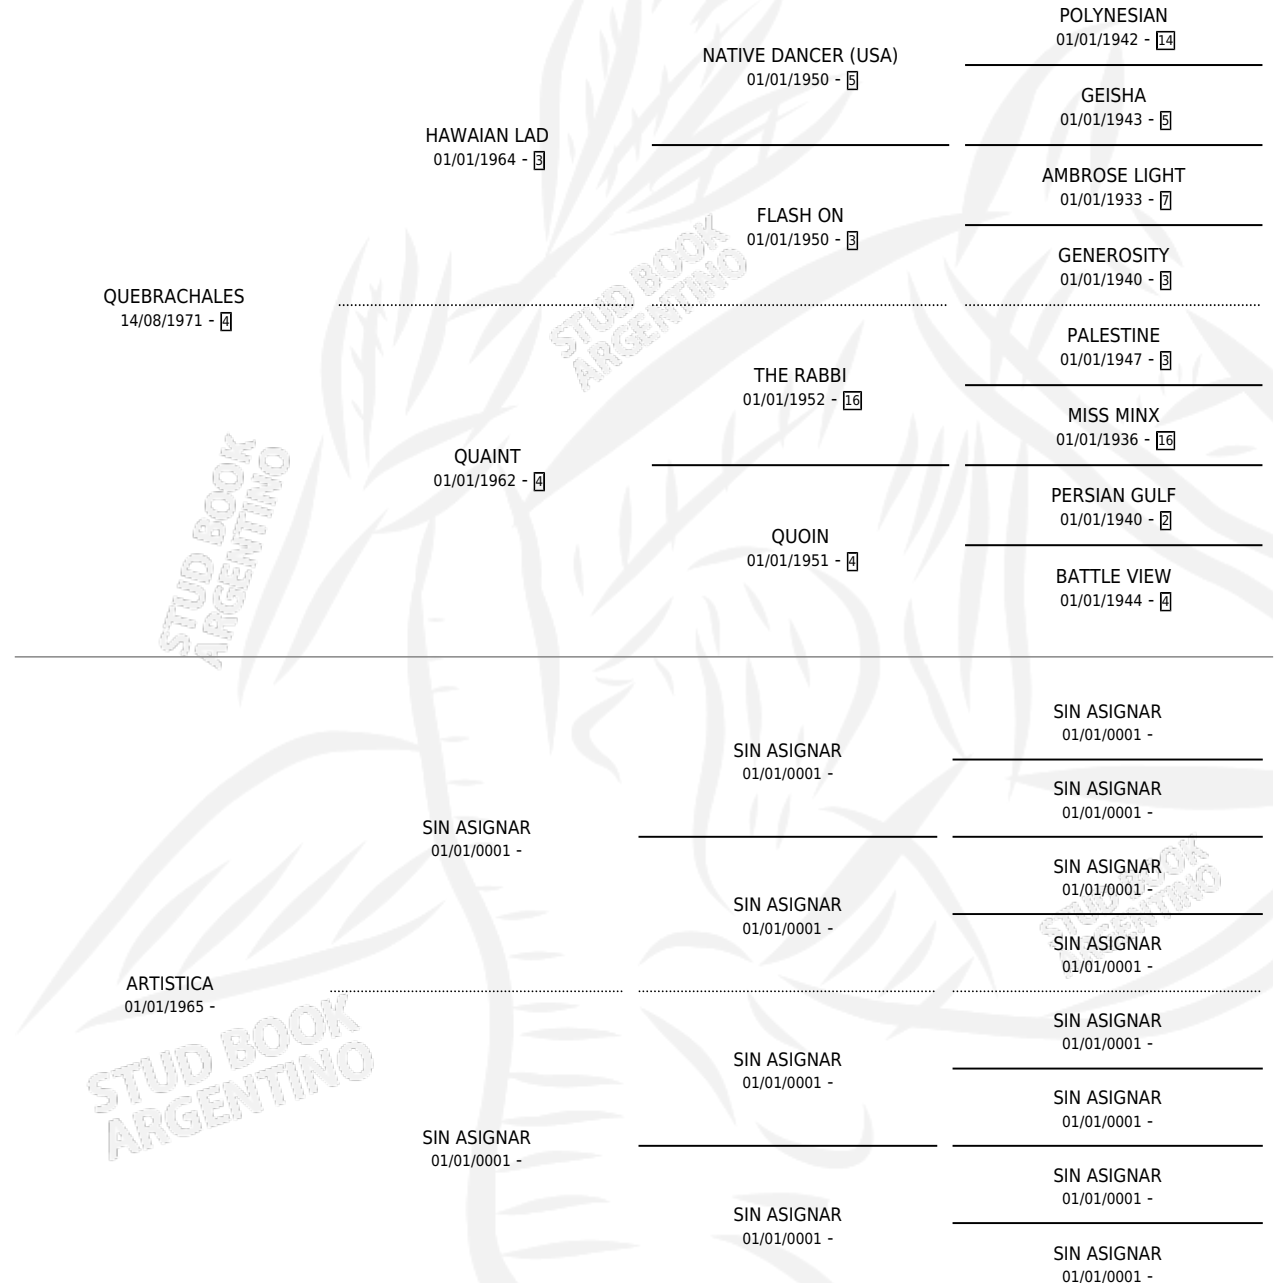

FLORALIA

por QUEBRACHALES y ARTISTICA por SIN ASIGNAR

Argentina · Hembra · Zaino · SP · 12/09/1984
Familia · Volumen 32

ESTADO

TIPIFICACIÓN SANGUÍNEA	X
TIPIFICACIÓN POR ADN	X
PASAPORTE	X
IDENTIFICACIÓN POR MICROCHIP	X
REPRODUCTOR	X

Lugar de nacimiento: Campo particular
Criador: Monte Grande

PEDIGREE

FLORALIA

Datos oficiales del Stud Book Argentino

Documento generado el 12/06/2026

studbook.org.ar