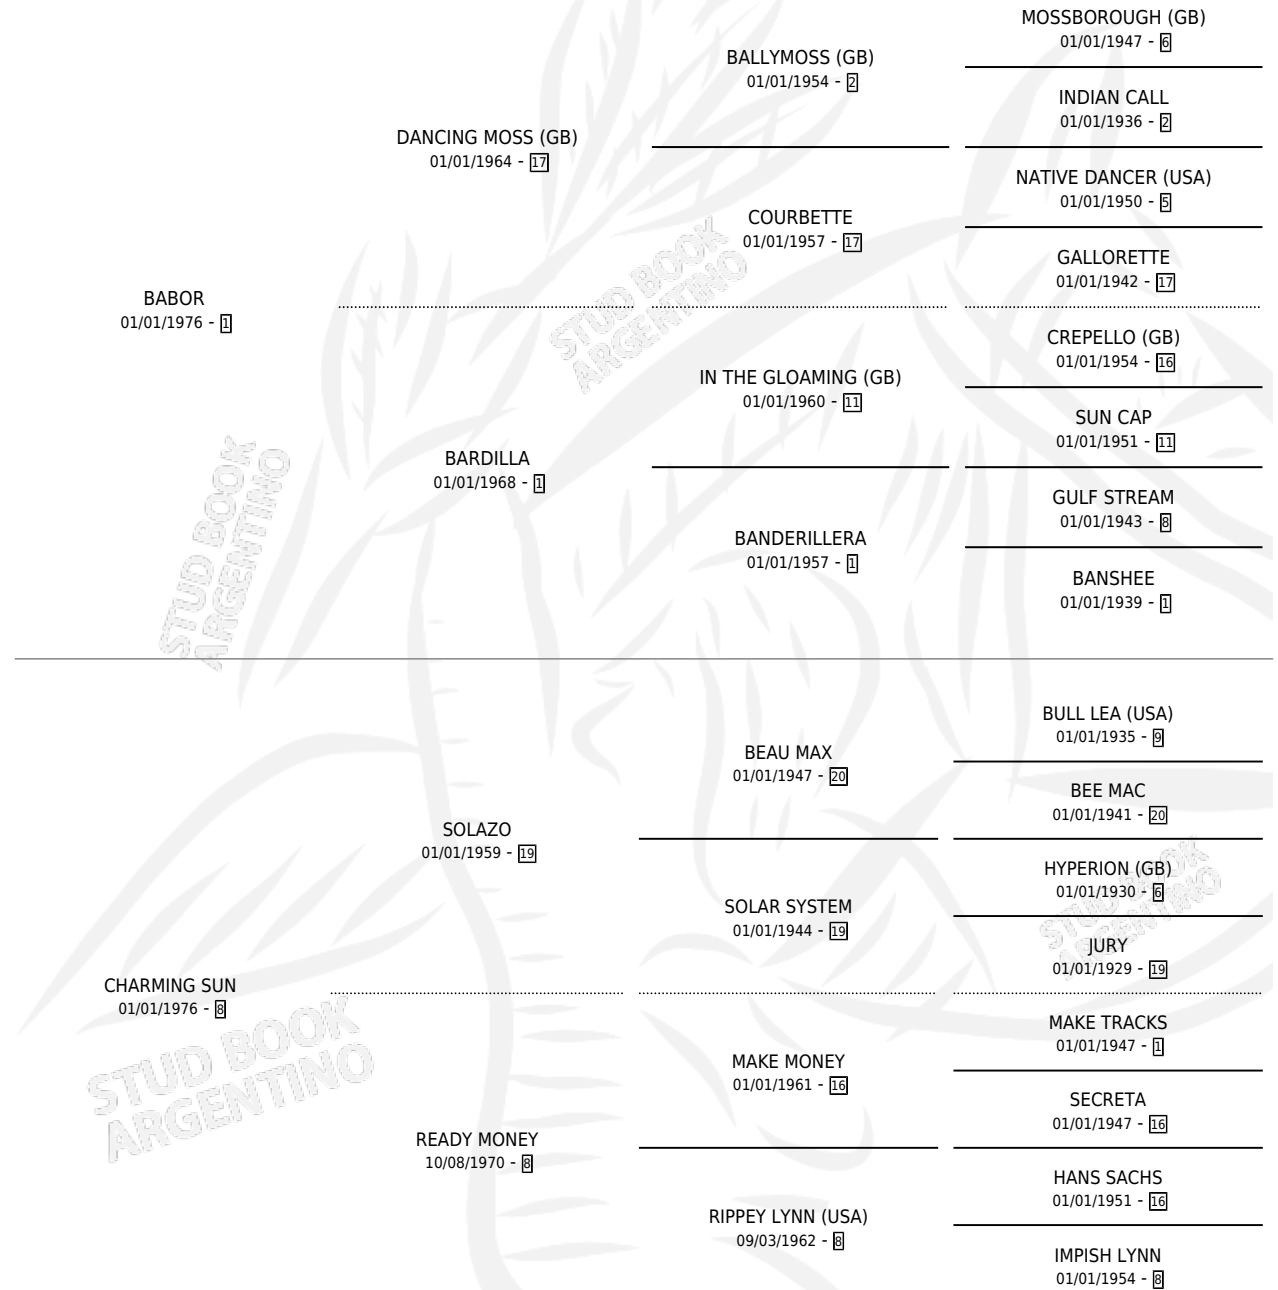

COCKPIT

por **BABOR** y **CHARMING SUN** por **SOLAZO**

Argentina · Macho · Alazan · SP · 14/09/1984
Familia 8-f · Volumen 32

ESTADO

TIPIFICACIÓN SANGUÍNEA	X
TIPIFICACIÓN POR ADN	X
PASAPORTE	X
IDENTIFICACIÓN POR MICROCHIP	X
REPRODUCTOR	X

Lugar de nacimiento: La Quebrada

Criador: De Mas De Dos S.R.L.

PEDIGREE

CAMPAÑA

Solo carreras oficiales de Argentina

POR EDAD

EDAD	CC	1°	2°	3°	4°	5°	NP	CLC	CLG	CLCG1	CLGG1	IMPORTE	GANANCIA / CC
2 AÑOS	1	1	0	0	0	0	0	0	0	0	0	\$0	\$0
4 AÑOS	13	1	0	1	3	0	8	0	0	0	0	\$0	\$0
TOTALES	14	2	0	1	3	0	8	0	0	0	0	\$0	\$0
%		14.3%	0.0%	7.1%	21.4%	0.0%	57.1%	0.0%	0.0%	0.0%	0.0%		