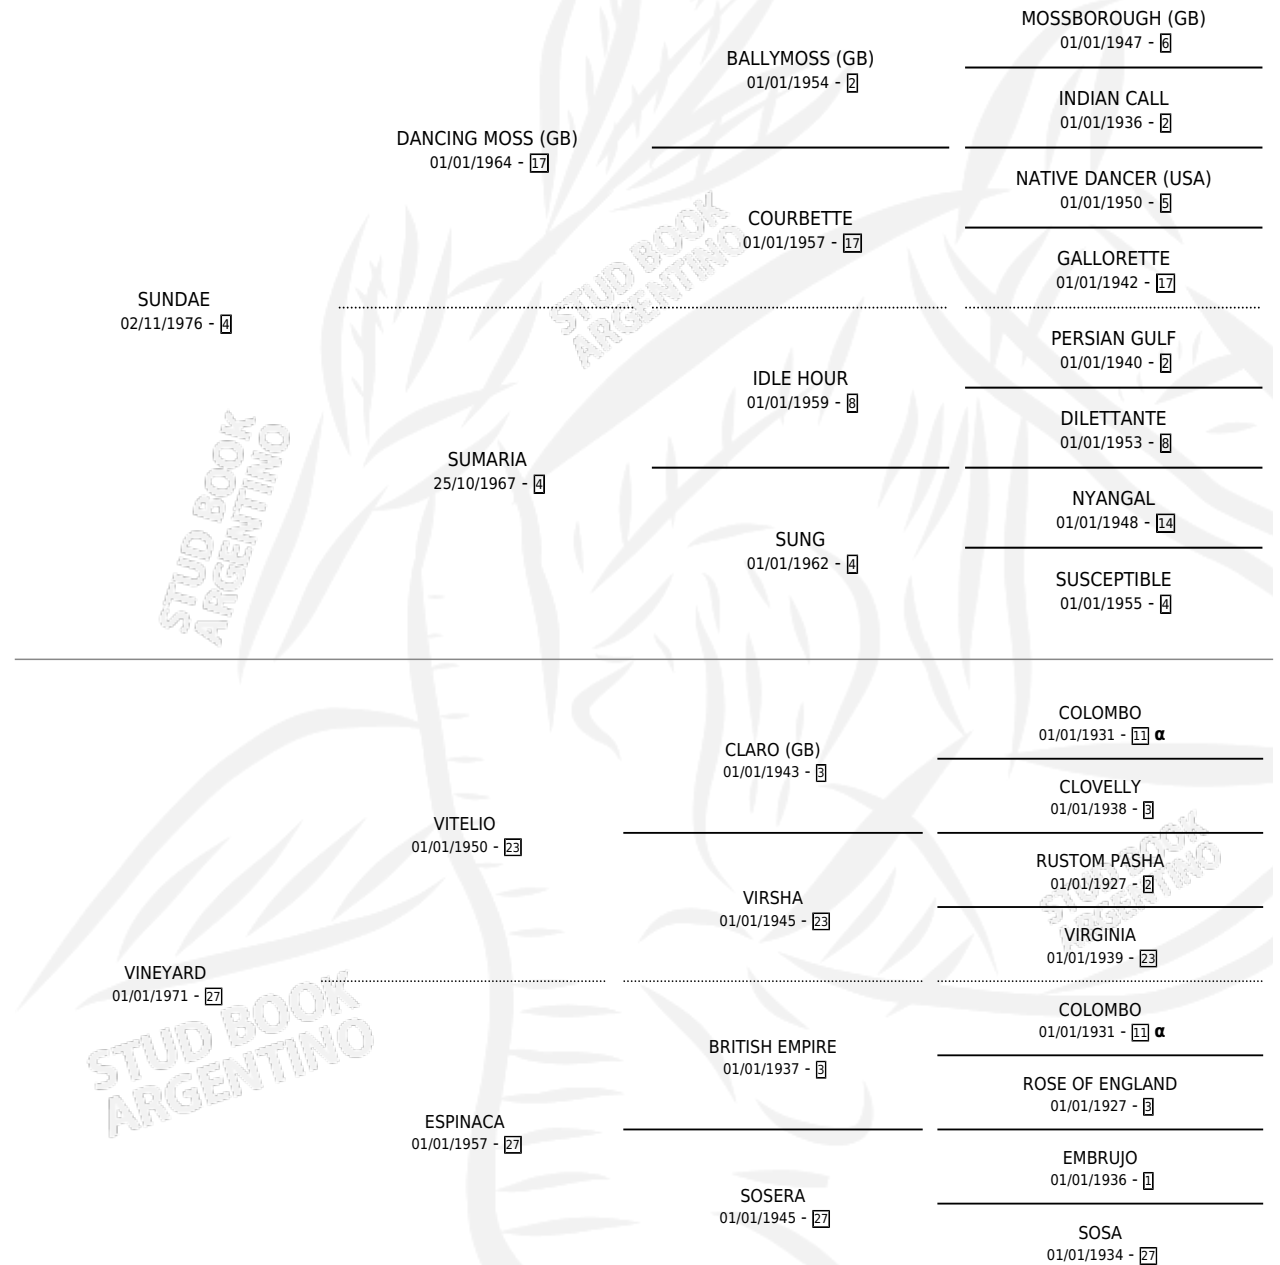

# SUN YARD

por **SUNDAE** y **VINEYARD** por **VITELIO**

Argentina · Hembra · Alazan · SP · 02/10/1984  
Familia 27-a · Volumen 32

## ESTADO

TIPIFICACIÓN SANGUÍNEA	X
TIPIFICACIÓN POR ADN	X
PASAPORTE	X
IDENTIFICACIÓN POR MICROCHIP	X
REPRODUCTOR	X

**Lugar de nacimiento:** Campo particular

**Criador:** La Madrugada

## PEDIGREE

INBREEDING :  $\alpha$