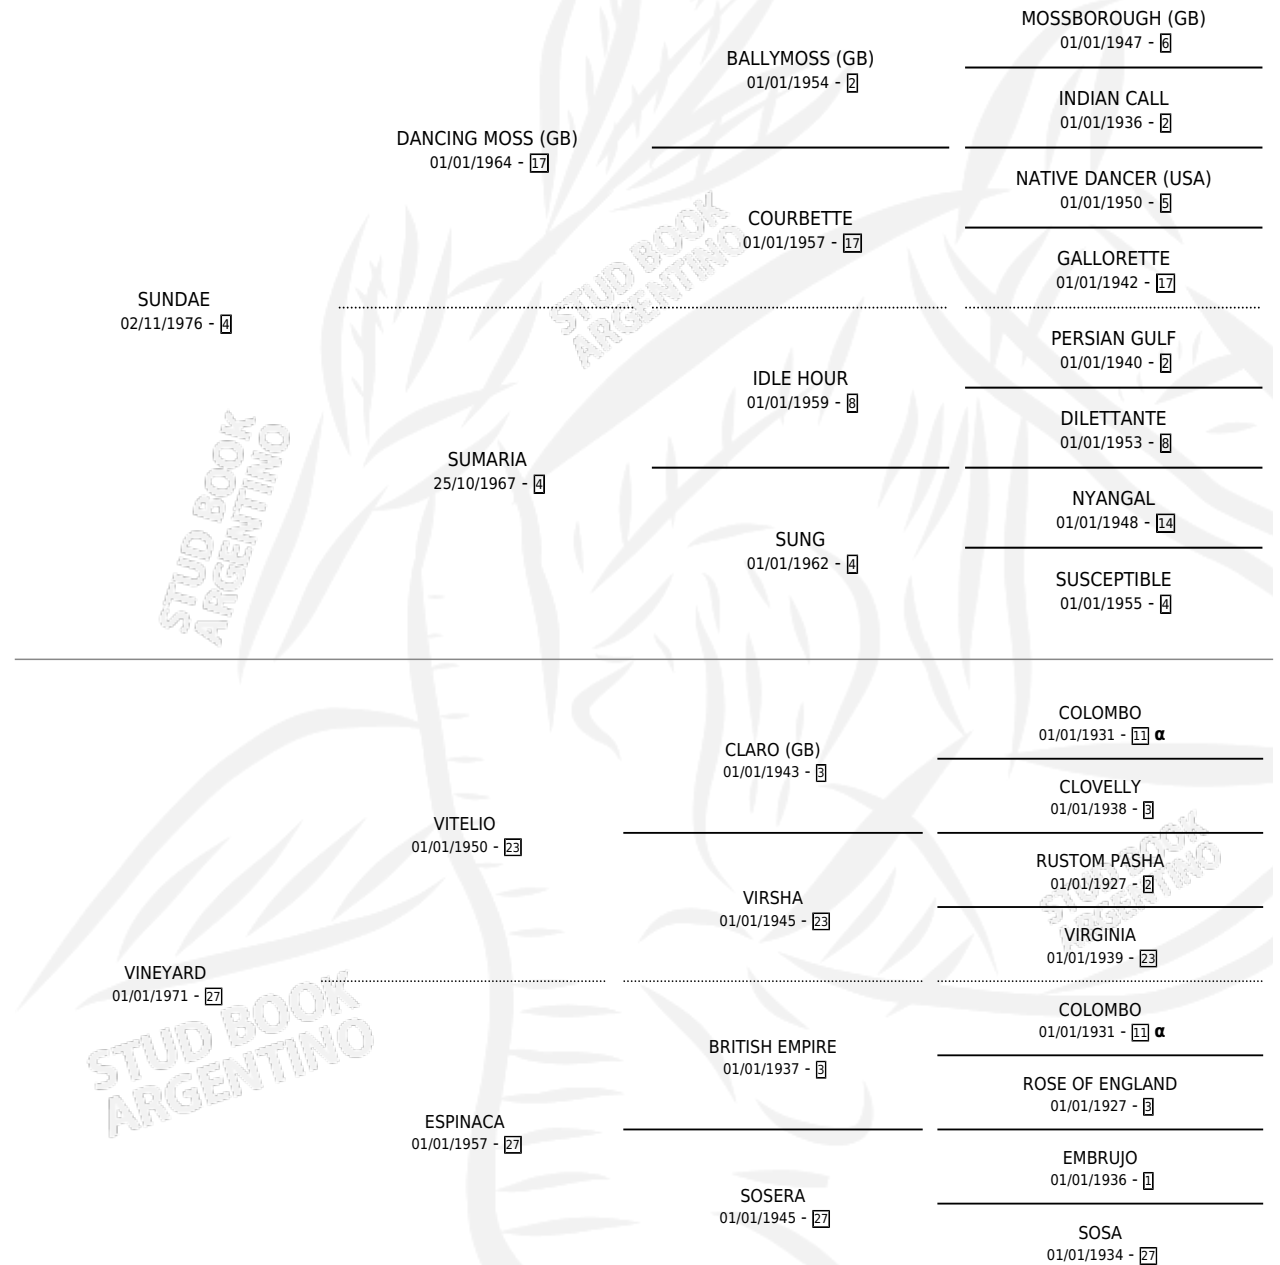

SUN YARD

por **SUNDAE** y **VINEYARD** por **VITELIO**

Argentina · Hembra · Alazan · SP · 02/10/1984
Familia 27-a · Volumen 32

ESTADO

TIPIFICACIÓN SANGUÍNEA	X
TIPIFICACIÓN POR ADN	X
PASAPORTE	X
IDENTIFICACIÓN POR MICROCHIP	X
REPRODUCTOR	X

Lugar de nacimiento: Campo particular

Criador: La Madrugada

PEDIGREE

INBREEDING : α

CAMPAÑA

Solo carreras oficiales de Argentina

POR EDAD

EDAD	CC	1°	2°	3°	4°	5°	NP	CLC	CLG	CLCG1	CLGG1	IMPORTE	GANANCIA / CC
3 AÑOS	1	0	0	0	0	0	1	0	0	0	0	\$0	\$0
TOTALES	1	0	0	0	0	0	1	0	0	0	0	\$0	\$0
%		0.0%	0.0%	0.0%	0.0%	0.0%	100%	0.0%	0.0%	0.0%	0.0%		