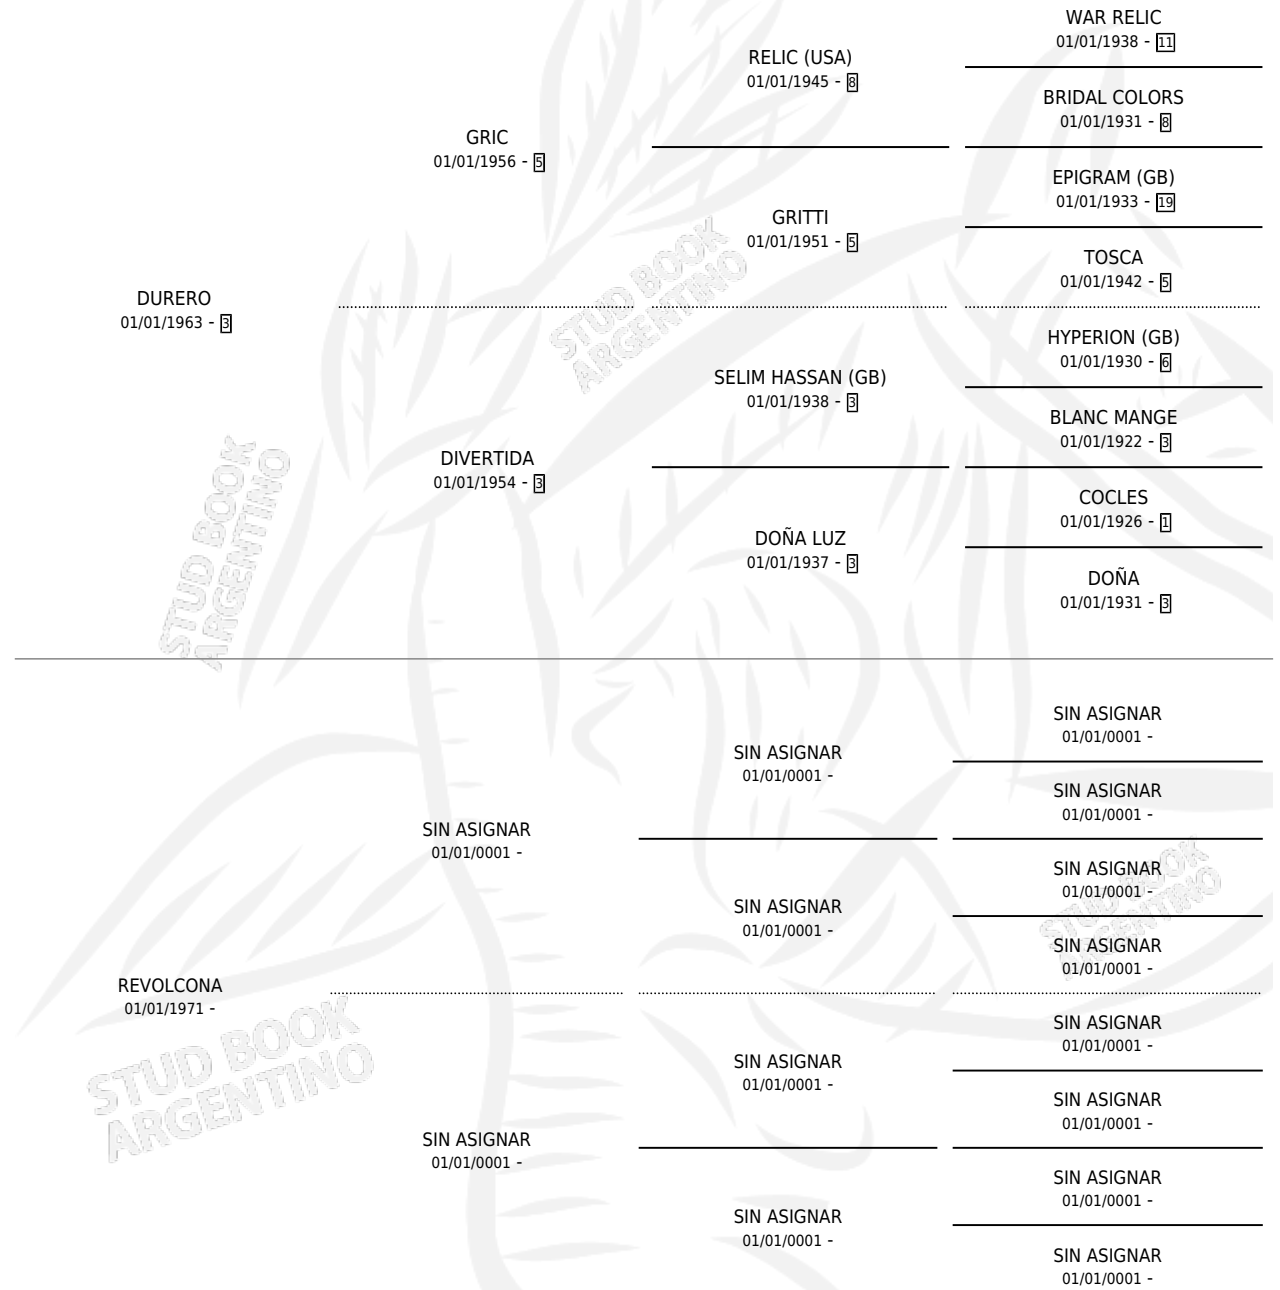

# EMPASADA

por DURERO y REVOLCONA por SIN ASIGNAR

Argentina · Hembra · Alazan · SP · 13/09/1984  
Familia · Volumen 32

## ESTADO

TIPIFICACIÓN SANGUÍNEA	X
TIPIFICACIÓN POR ADN	X
PASAPORTE	X
IDENTIFICACIÓN POR MICROCHIP	X
REPRODUCTOR	X

**Lugar de nacimiento:** Campo particular

**Criador:** Sin dato

## PEDIGREE