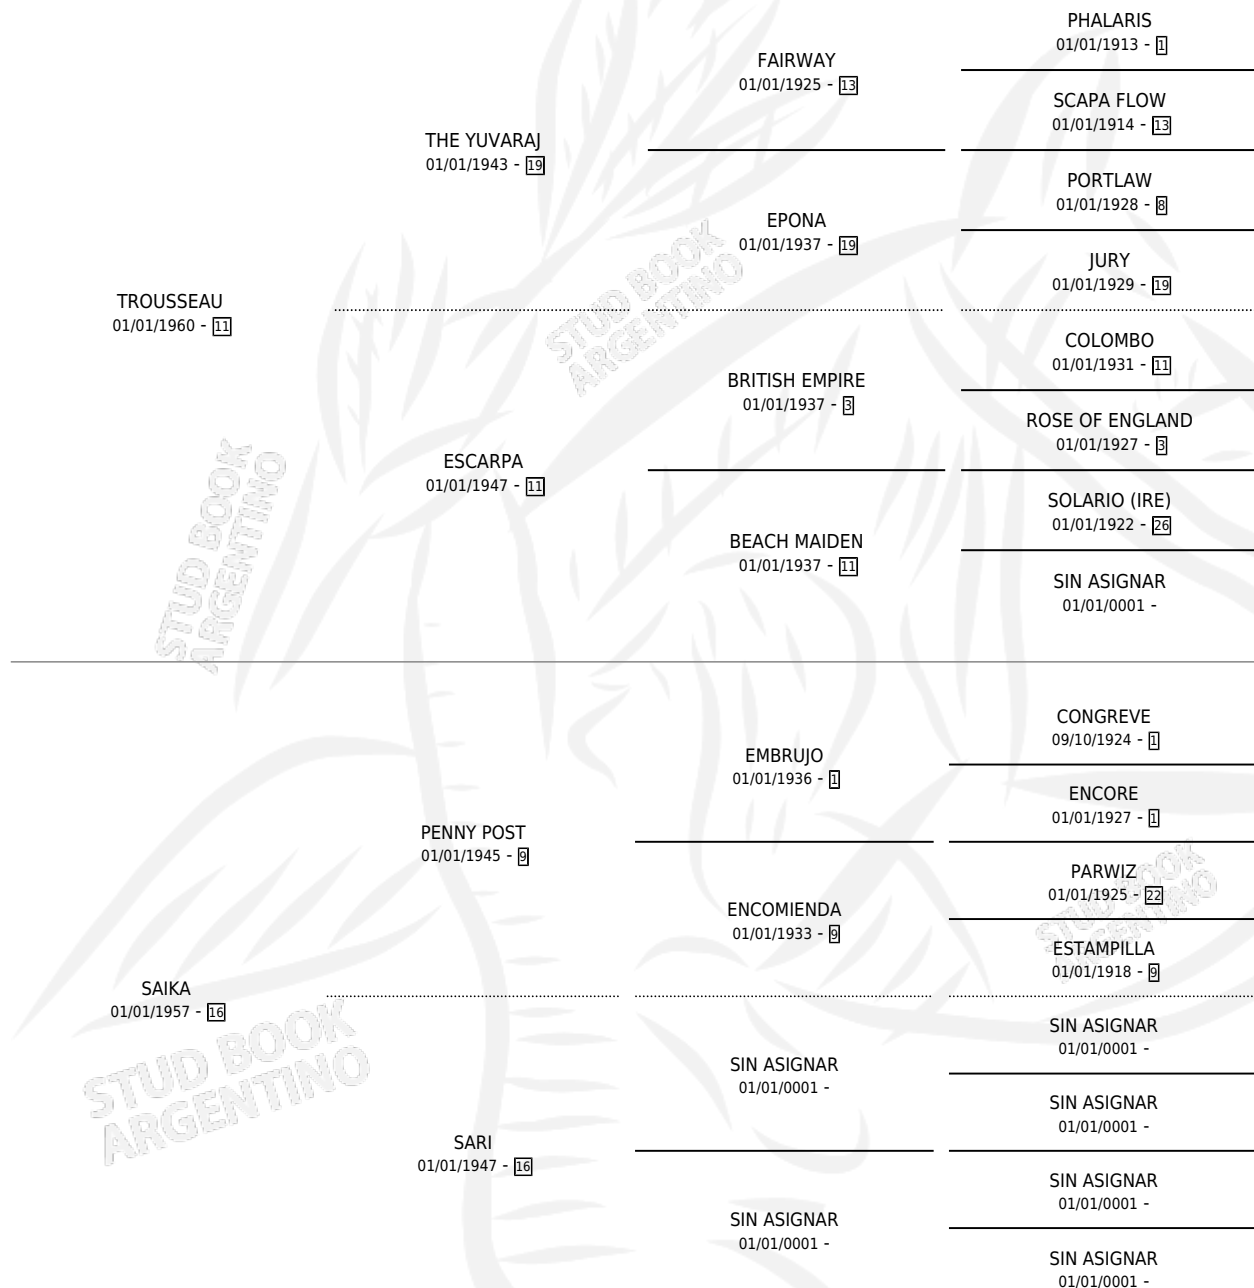

SILKA

por TROUSSEAU y SAIKA por PENNY POST

Argentina · Hembra · Zaino · SP · 01/01/1968
Familia 16-e · Volumen 26

ESTADO

TIPIFICACIÓN SANGUÍNEA	X
TIPIFICACIÓN POR ADN	X
PASAPORTE	X
IDENTIFICACIÓN POR MICROCHIP	X
REPRODUCTOR	✓

Lugar de nacimiento: Campo particular

Criador: Sin dato

~

HIJOS

	MACHOS	HEMBRAS
4 NACIERON	3	1
3 CORRIERON	3	0
3 GANARON	3	0
0 GANADORES CL	0 GANADORES GR	0 GANADORES G1

PEDIGREE

S

mientos 1 / Efectividad 16.67%

PADRILLO	PRODUCTO	CRIADOR	1ER SERVICIO	ÚLTIMO SERVICIO
ARITAO	∅		09/08/1988	15/10/1988
SILKA	∅		17/10/1987	25/11/1987
Datos oficiales del Stud Book Argentino				
WON'T YIELD (USA)	∅		10/09/1986	04/12/1986
Documento generado el 27/04/2026				
WON'T YIELD (USA)	∅		20/09/1985	23/11/1985
STALLWOOD	STALLKO (M Z, 13/10/1984)	ASOCIACION COOPERATIVA DE CRIADORES DE CABALLOS DE CARRERA		
WON'T YIELD (USA)	∅			