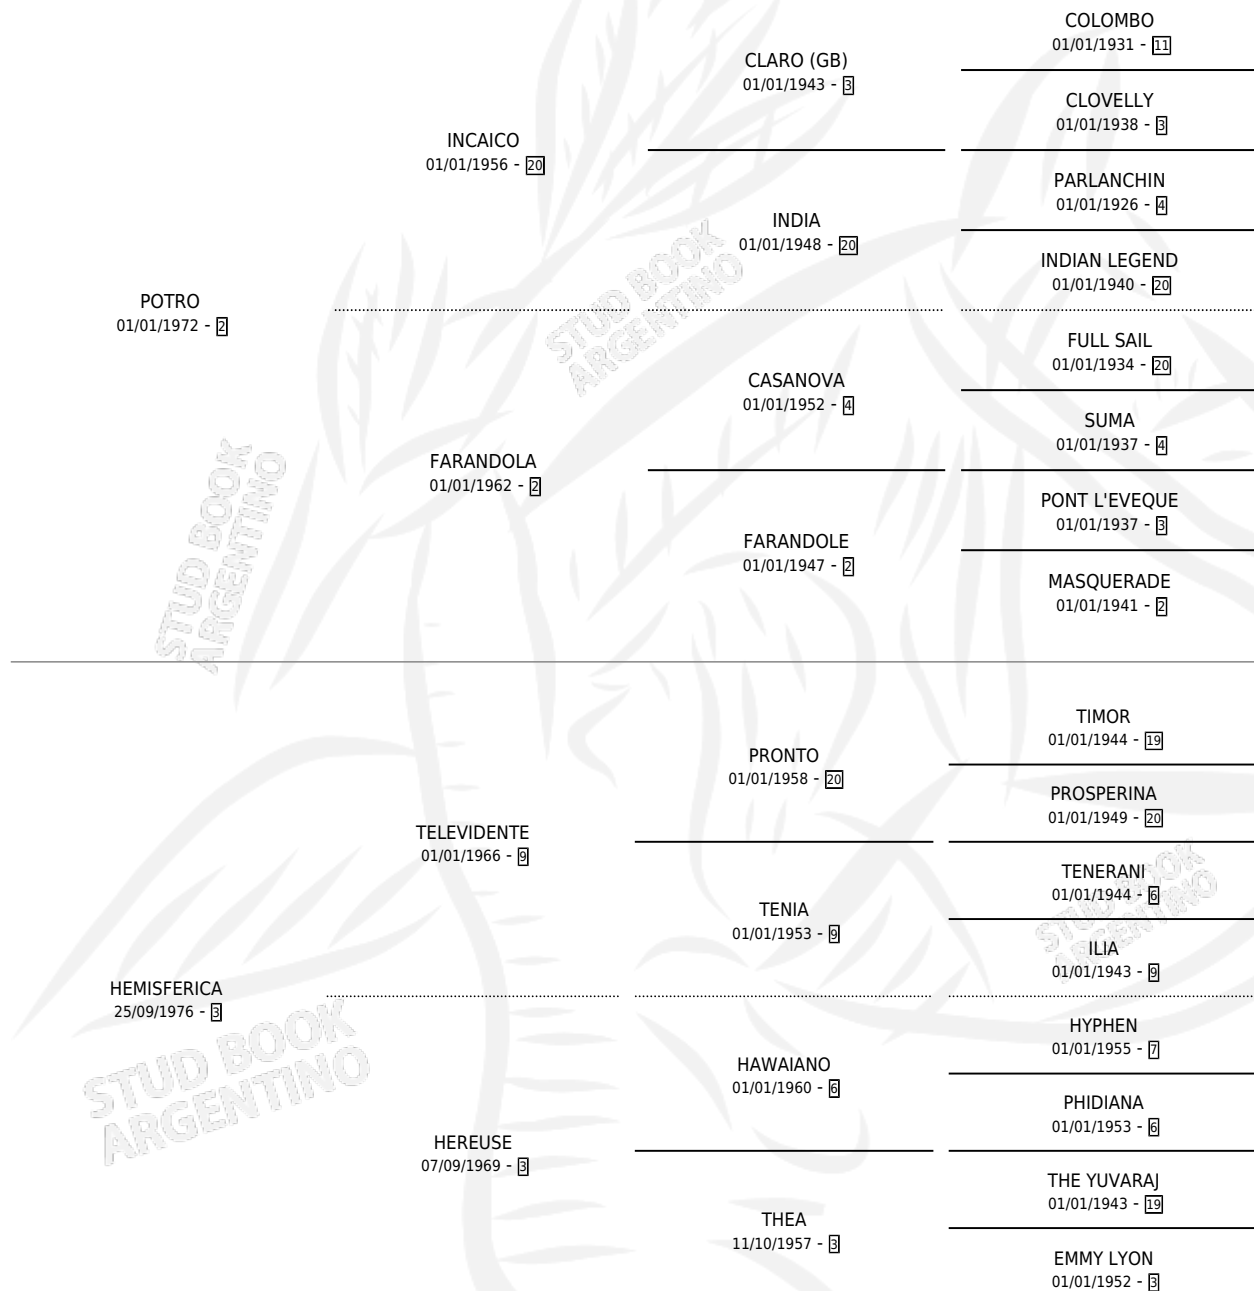

EN TIEMPO

por POTRO y HEMISFERICA por TELEVIDENTE

Argentina · Macho · Zaino · SP · 07/09/1984
Familia 3-f · Volumen 32

ESTADO

TIPIFICACIÓN SANGUÍNEA	X
TIPIFICACIÓN POR ADN	X
PASAPORTE	X
IDENTIFICACIÓN POR MICROCHIP	X
REPRODUCTOR	X

Lugar de nacimiento: Campo particular

Criador: Sin dato

PEDIGREE