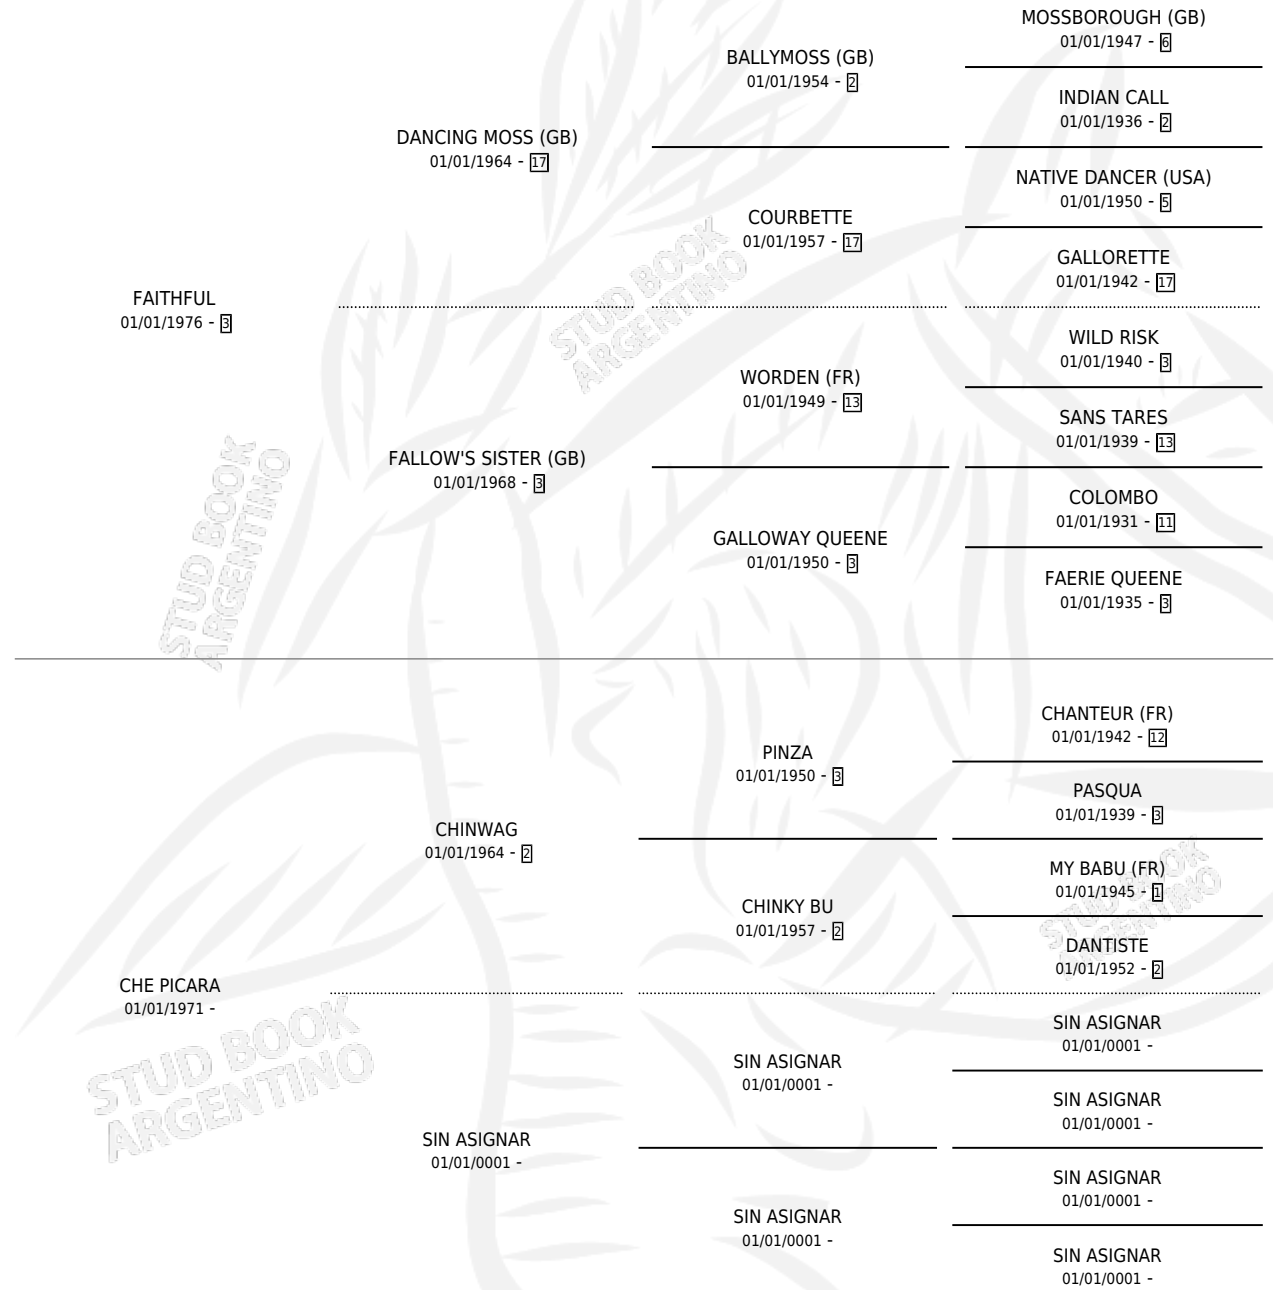

FAITHPICARO

por FAITHFUL y CHE PICARA por CHINWAG

Argentina · Macho · Zaino · SP · 20/09/1984
Familia · Volumen 32

ESTADO

TIPIFICACIÓN SANGUÍNEA	X
TIPIFICACIÓN POR ADN	X
PASAPORTE	X
IDENTIFICACIÓN POR MICROCHIP	X
REPRODUCTOR	X

Lugar de nacimiento: Campo particular

Criador: Sin dato

PEDIGREE

CAMPAÑA

Solo carreras oficiales de Argentina

POR EDAD

EDAD	CC	1°	2°	3°	4°	5°	NP	CLC	CLG	CLCG1	CLGG1	IMPORTE	GANANCIA / CC
4 AÑOS	1	0	0	1	0	0	0	0	0	0	0	\$0	\$0
6 AÑOS	1	0	1	0	0	0	0	0	0	0	0	\$0	\$0
TOTALES	2	0	1	1	0	0	0	0	0	0	0	\$0	\$0
%		0.0%	50.0%	50.0%	0.0%	0.0%	0.0%	0.0%	0.0%	0.0%	0.0%		