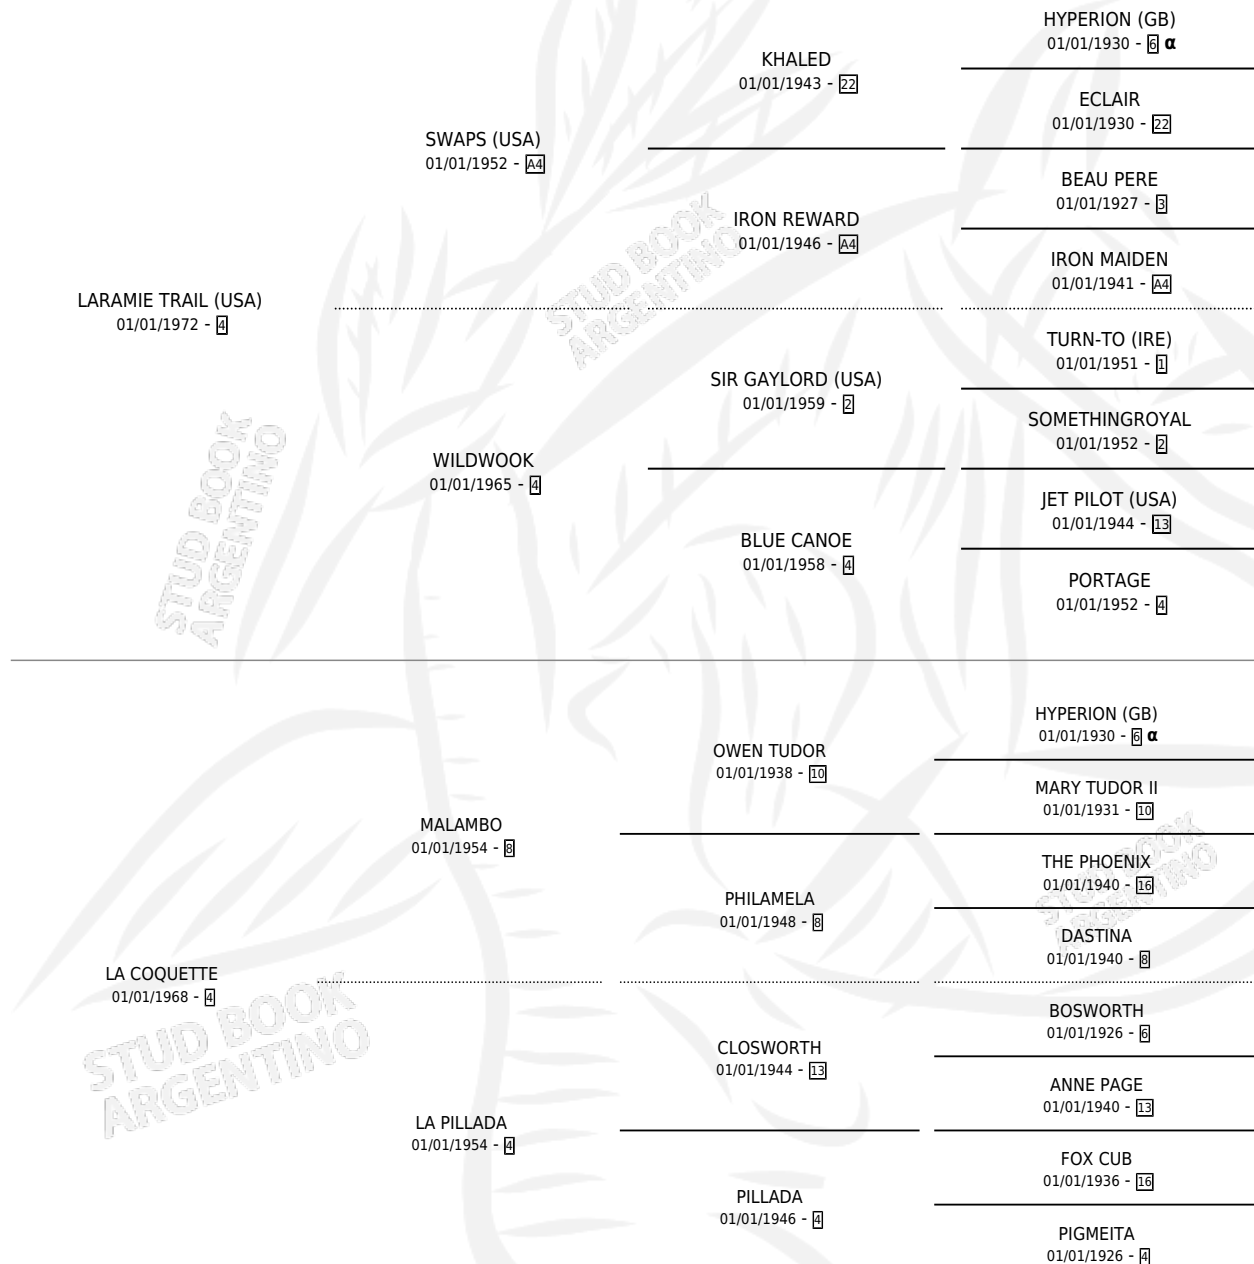

LA CAUTIVA

por LARAMIE TRAIL (USA) y LA COQUETTE por MALAMBO

Argentina · Hembra · Alazan · SP · 04/10/1984
Familia 4-e · Volumen 32

ESTADO

TIPIFICACIÓN SANGUÍNEA	✓
TIPIFICACIÓN POR ADN	✓
PASAPORTE	X
IDENTIFICACIÓN POR MICROCHIP	X
REPRODUCTOR	✓

Lugar de nacimiento: Campo particular

Criador: Sin dato

~

HIJOS

	MACHOS	HEMBRAS
5 NACIERON	2	3
3 CORRIERON	2	1
1 GANARON	1	0
0 GANADORES CL	0 GANADORES GR	0 GANADORES G1

PEDIGREE

INBREEDING : α