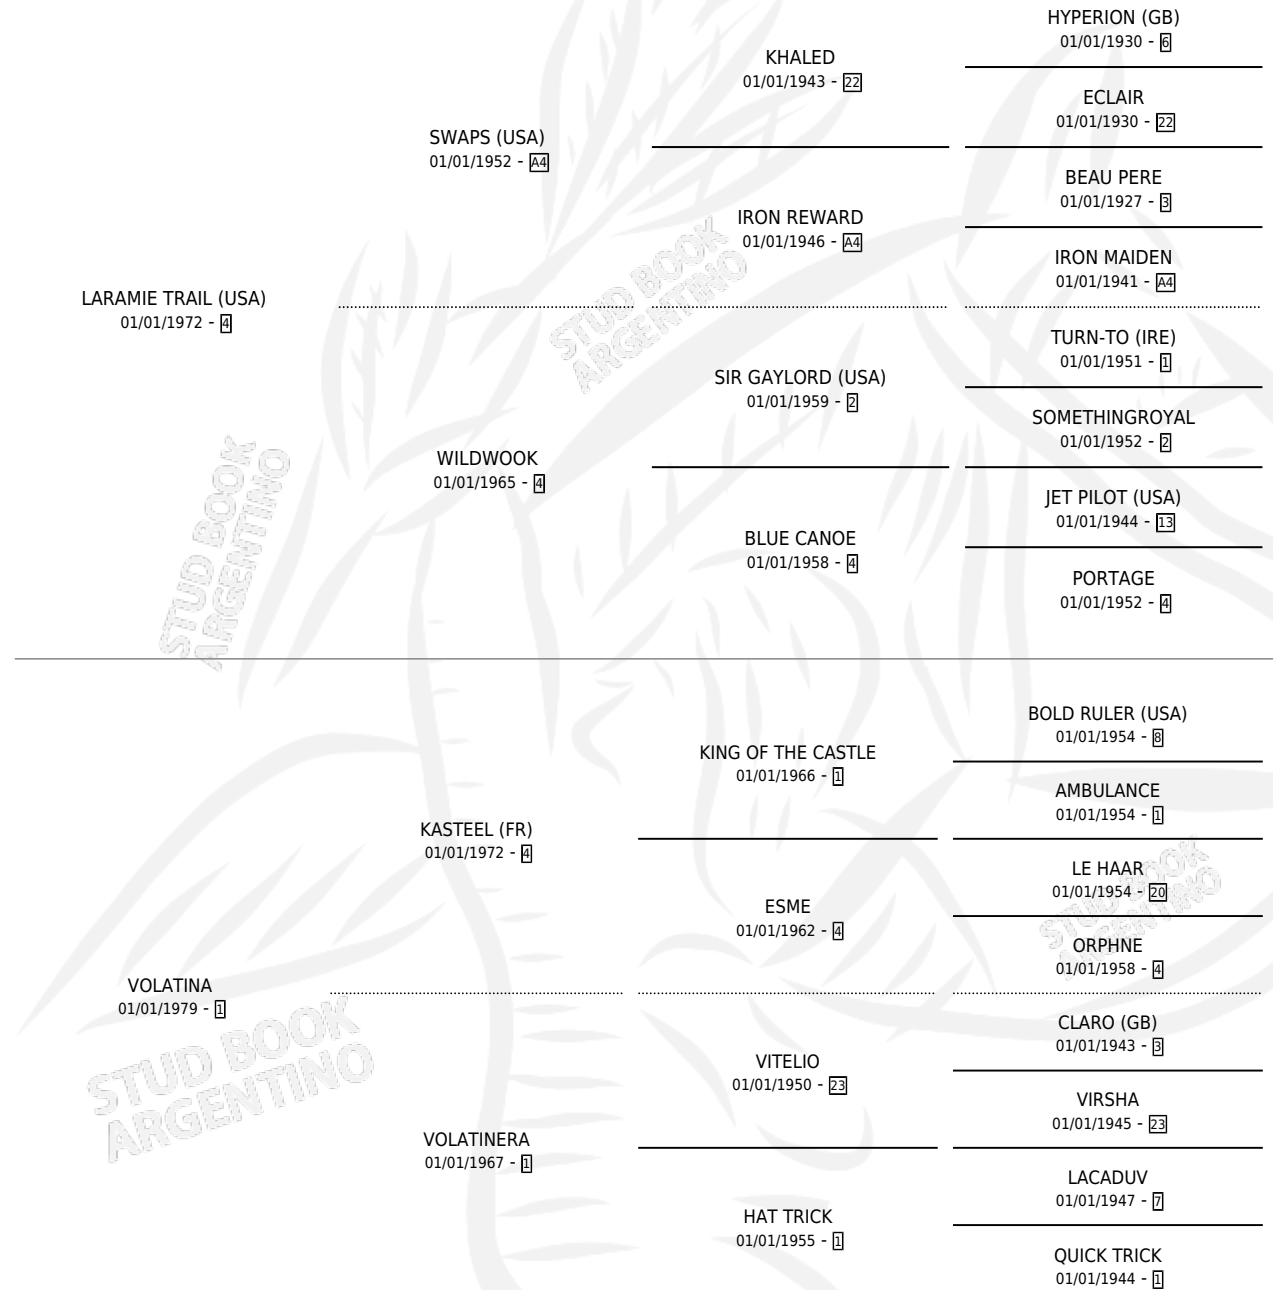

Lugar de nacimiento: Campo particular

Criador: Sin dato

~

HIJOS

	MACHOS	HEMBRAS
7 NACIERON	5	2
2 CORRIERON	1	1
1 GANARON	1	0
0 GANADORES CL	0 GANADORES GR	0 GANADORES G1

PEDIGREE

S

cimientos 7 / Efectividad 63.64%