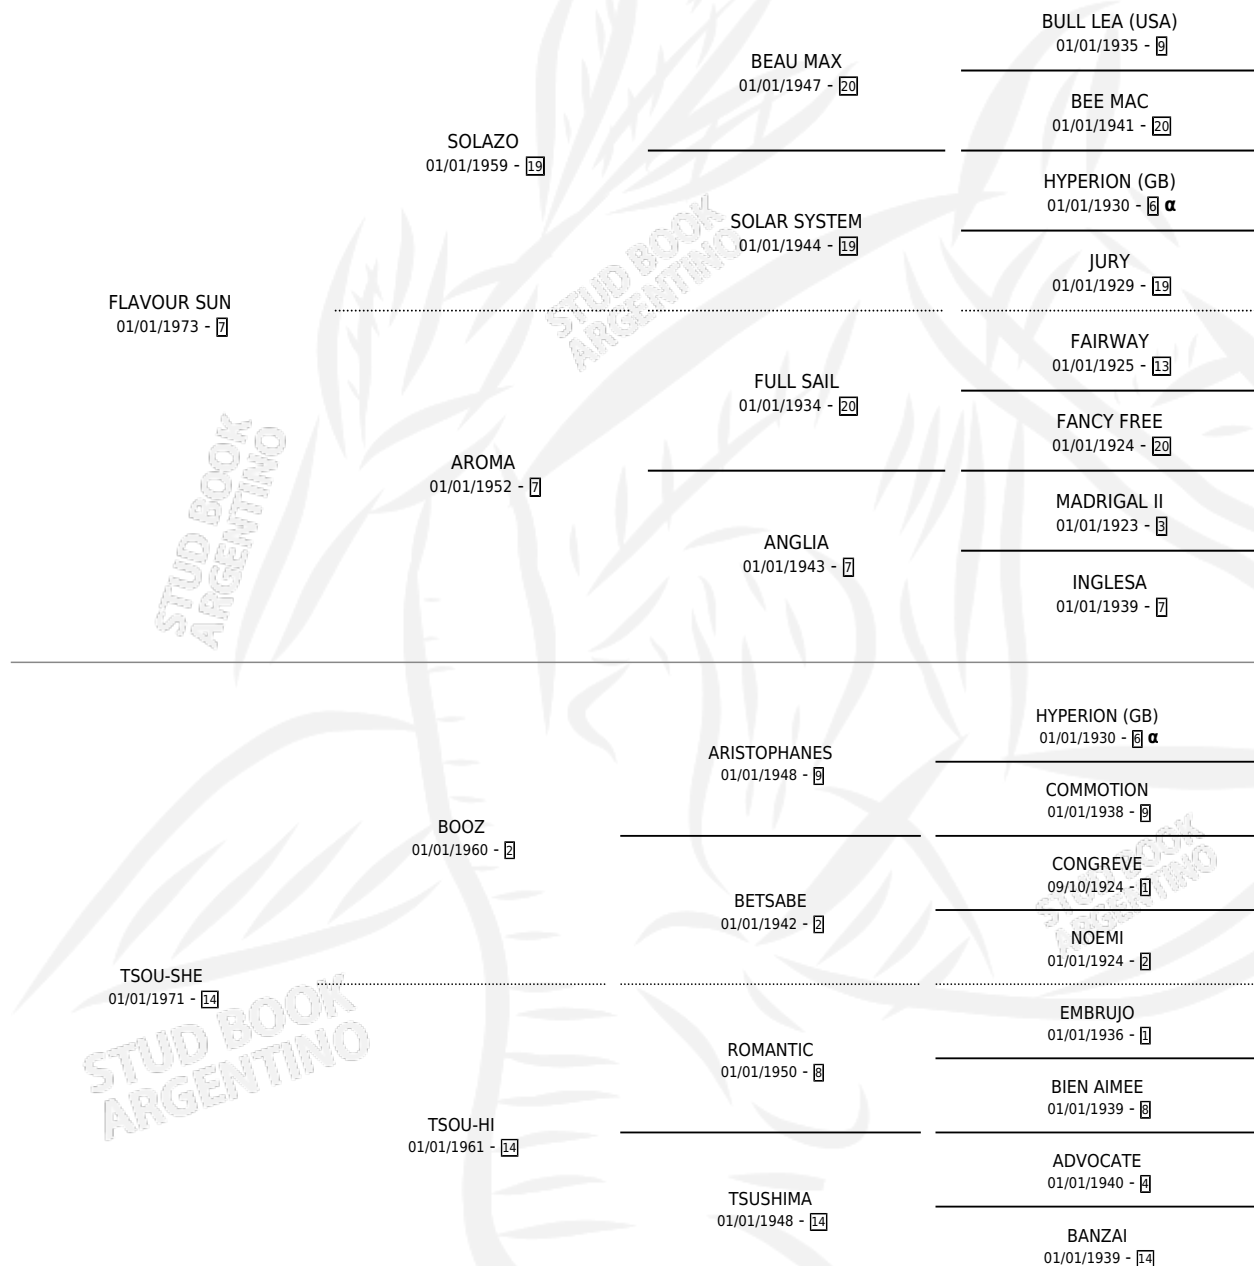

SUPER FARAON

por FLAVOUR SUN y TSOU-SHE por BOOZ

Argentina · Macho · Alazan · SP · 07/09/1984
Familia 14 · Volumen 32

ESTADO

TIPIFICACIÓN SANGUÍNEA	X
TIPIFICACIÓN POR ADN	X
PASAPORTE	X
IDENTIFICACIÓN POR MICROCHIP	X
REPRODUCTOR	X

Lugar de nacimiento: Campo particular

Criador: Sin dato

PEDIGREE

INBREEDING : α

SUPER FARAON

Datos oficiales del Stud Book Argentino

Documento generado el 12/06/2026

studbook.org.ar