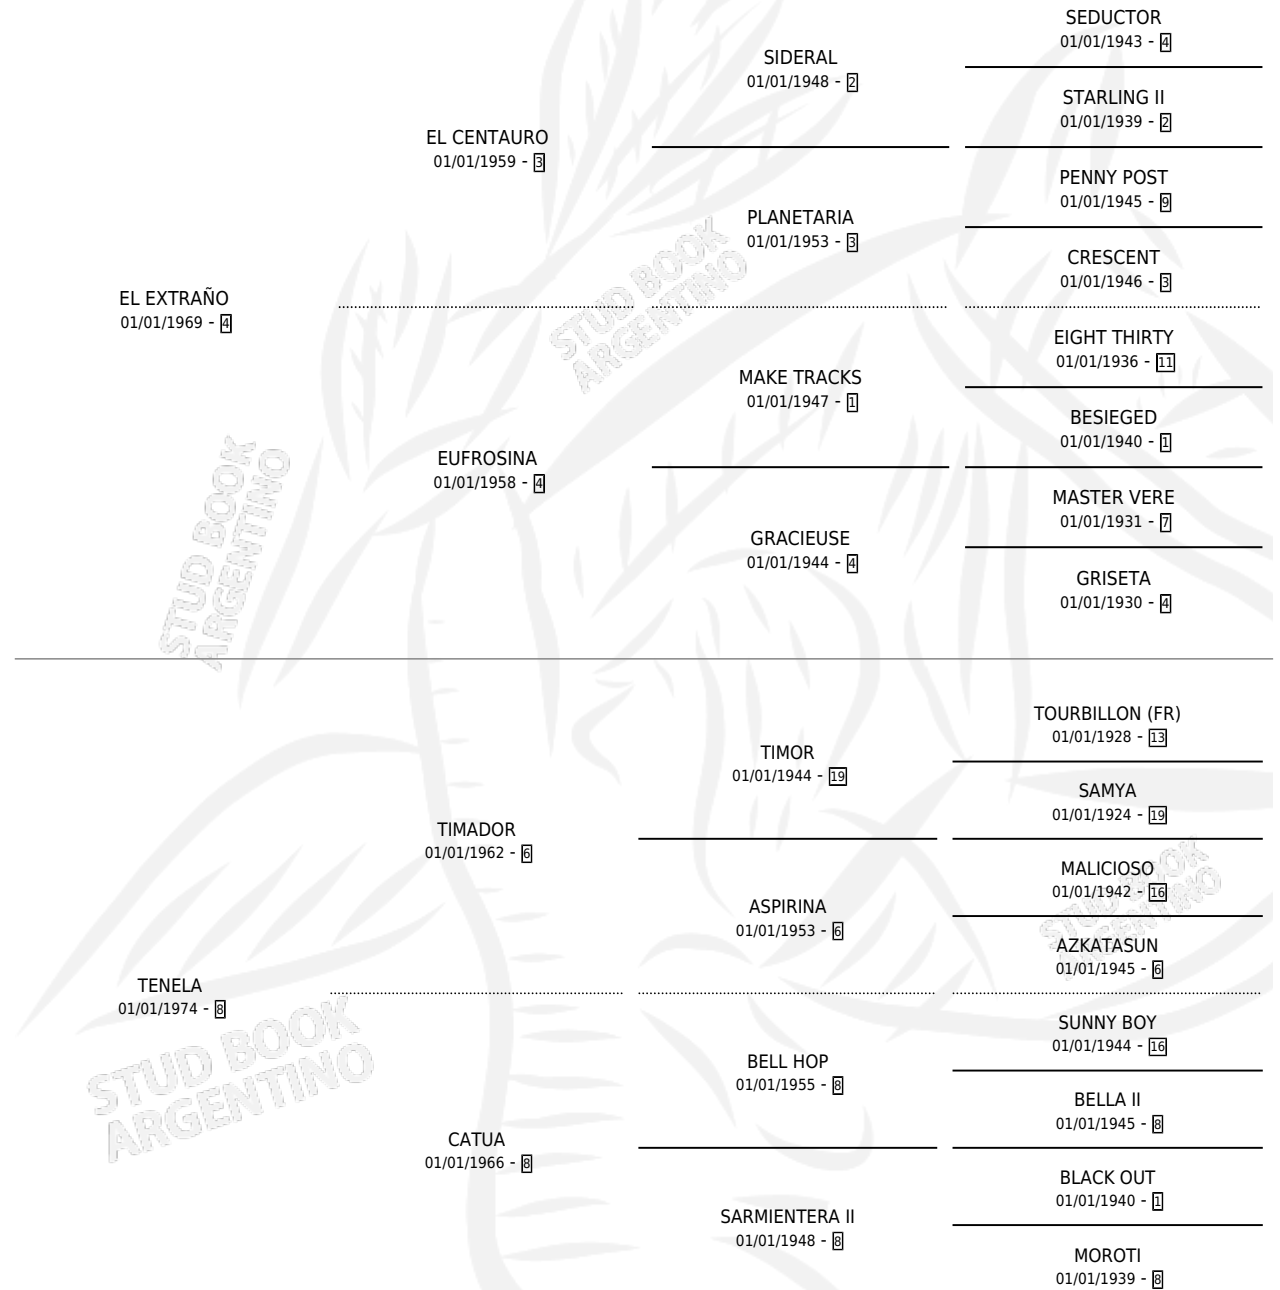

CHIRIGUAN

por **EL EXTRAÑO** y **TENELA** por **TIMADOR**

Argentina · Macho · Zaino · SP · 01/09/1984
Familia 8-k · Volumen 32

ESTADO

TIPIFICACIÓN SANGUÍNEA	X
TIPIFICACIÓN POR ADN	X
PASAPORTE	X
IDENTIFICACIÓN POR MICROCHIP	X
REPRODUCTOR	X

Lugar de nacimiento: Campo particular

Criador: Sin dato

PEDIGREE

CAMPAÑA

Solo carreras oficiales de Argentina

POR EDAD

EDAD	CC	1°	2°	3°	4°	5°	NP	CLC	CLG	CLCG1	CLGG1	IMPORTE	GANANCIA / CC
4 AÑOS	3	1	0	0	1	0	1	1	0	0	0	\$0	\$0
TOTALES	3	1	0	0	1	0	1	1	0	0	0	\$0	\$0
%		33.3%	0.0%	0.0%	33.3%	0.0%	33.3%	33.3%	0.0%	0.0%	0.0%		