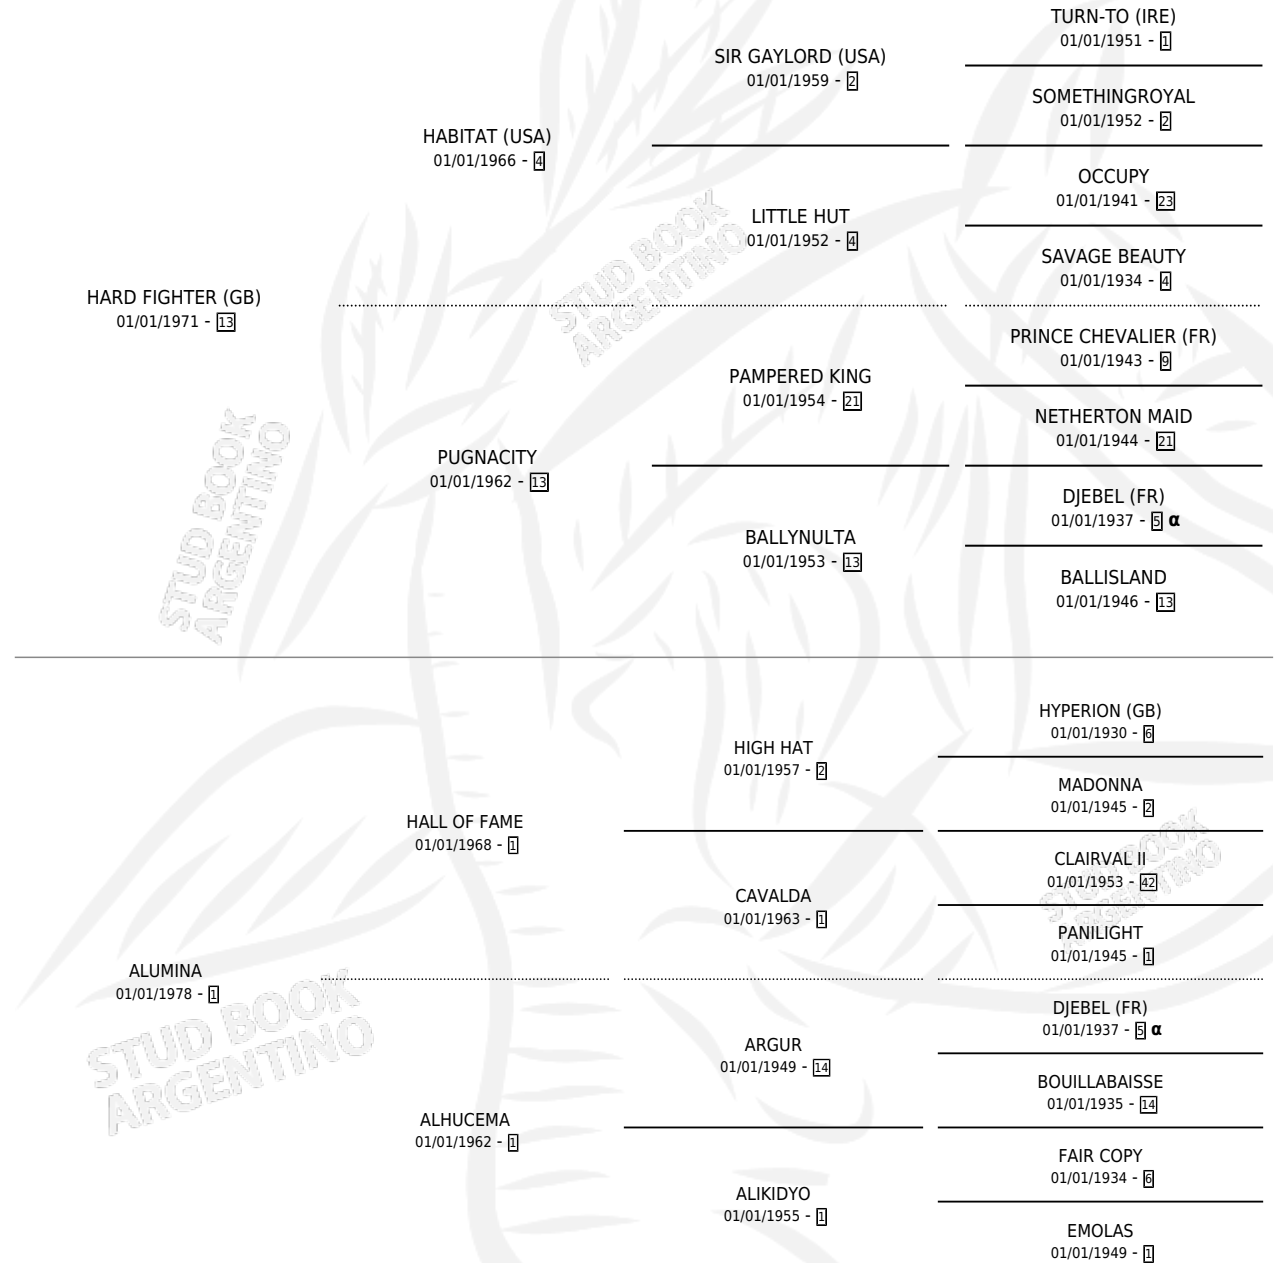

HARD WINTER

por **HARD FIGHTER (GB)** y **ALUMINA** por **HALL OF FAME**

Argentina · Macho · Alazan · SP · 19/09/1984
Familia 1-n · Volumen 32

ESTADO

TIPIFICACIÓN SANGUÍNEA	X
TIPIFICACIÓN POR ADN	X
PASAPORTE	X
IDENTIFICACIÓN POR MICROCHIP	X
REPRODUCTOR	X

Lugar de nacimiento: El Malacate

Criador: Sin dato

PEDIGREE

INBREEDING : α

CAMPAÑA

Solo carreras oficiales de Argentina

POR EDAD

EDAD	CC	1°	2°	3°	4°	5°	NP	CLC	CLG	CLCG1	CLGG1	IMPORTE	GANANCIA / CC
4 AÑOS	1	0	0	0	0	0	1	0	0	0	0	\$0	\$0
TOTALES	1	0	0	0	0	0	1	0	0	0	0	\$0	\$0
%		0.0%	0.0%	0.0%	0.0%	0.0%	100%	0.0%	0.0%	0.0%	0.0%		