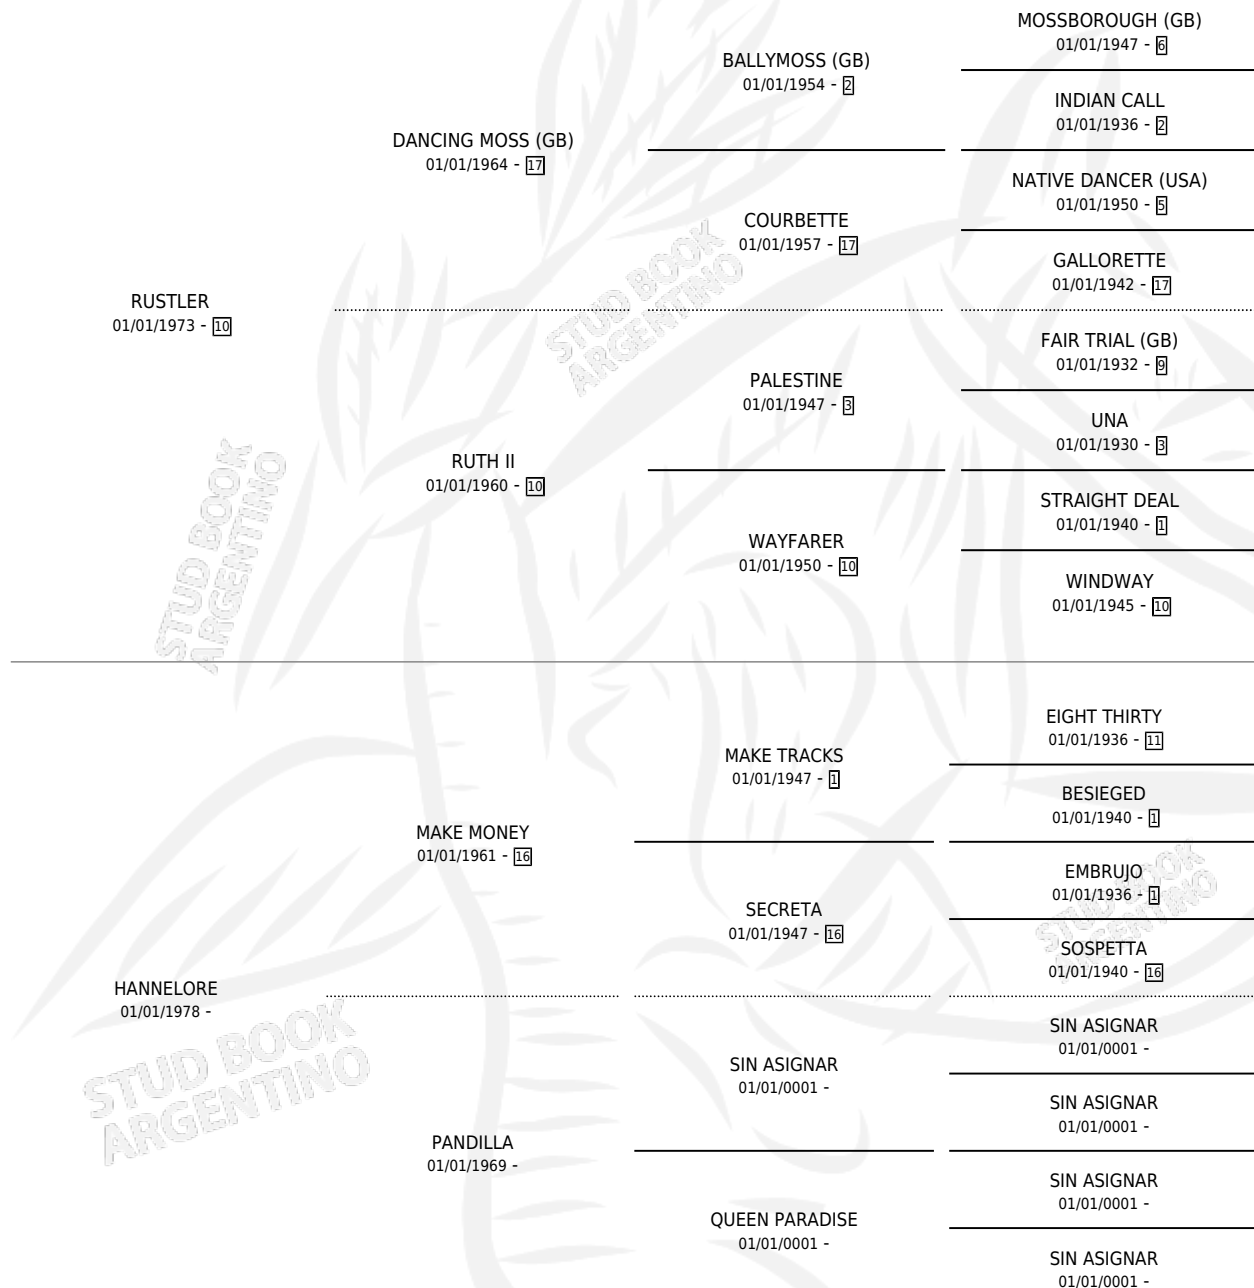

REGIA Y MONA

por RUSTLER y HANNELORE por MAKE MONEY

Argentina · Hembra · Zaino · SP · 01/10/1984
Familia · Volumen 32

ESTADO

TIPIFICACIÓN SANGUÍNEA	X
TIPIFICACIÓN POR ADN	X
PASAPORTE	X
IDENTIFICACIÓN POR MICROCHIP	X
REPRODUCTOR	X

Lugar de nacimiento: Campo particular

Criador: Sin dato

PEDIGREE

REGIA Y MONA

Datos oficiales del Stud Book Argentino

Documento generado el 12/05/2026

studbook.org.ar