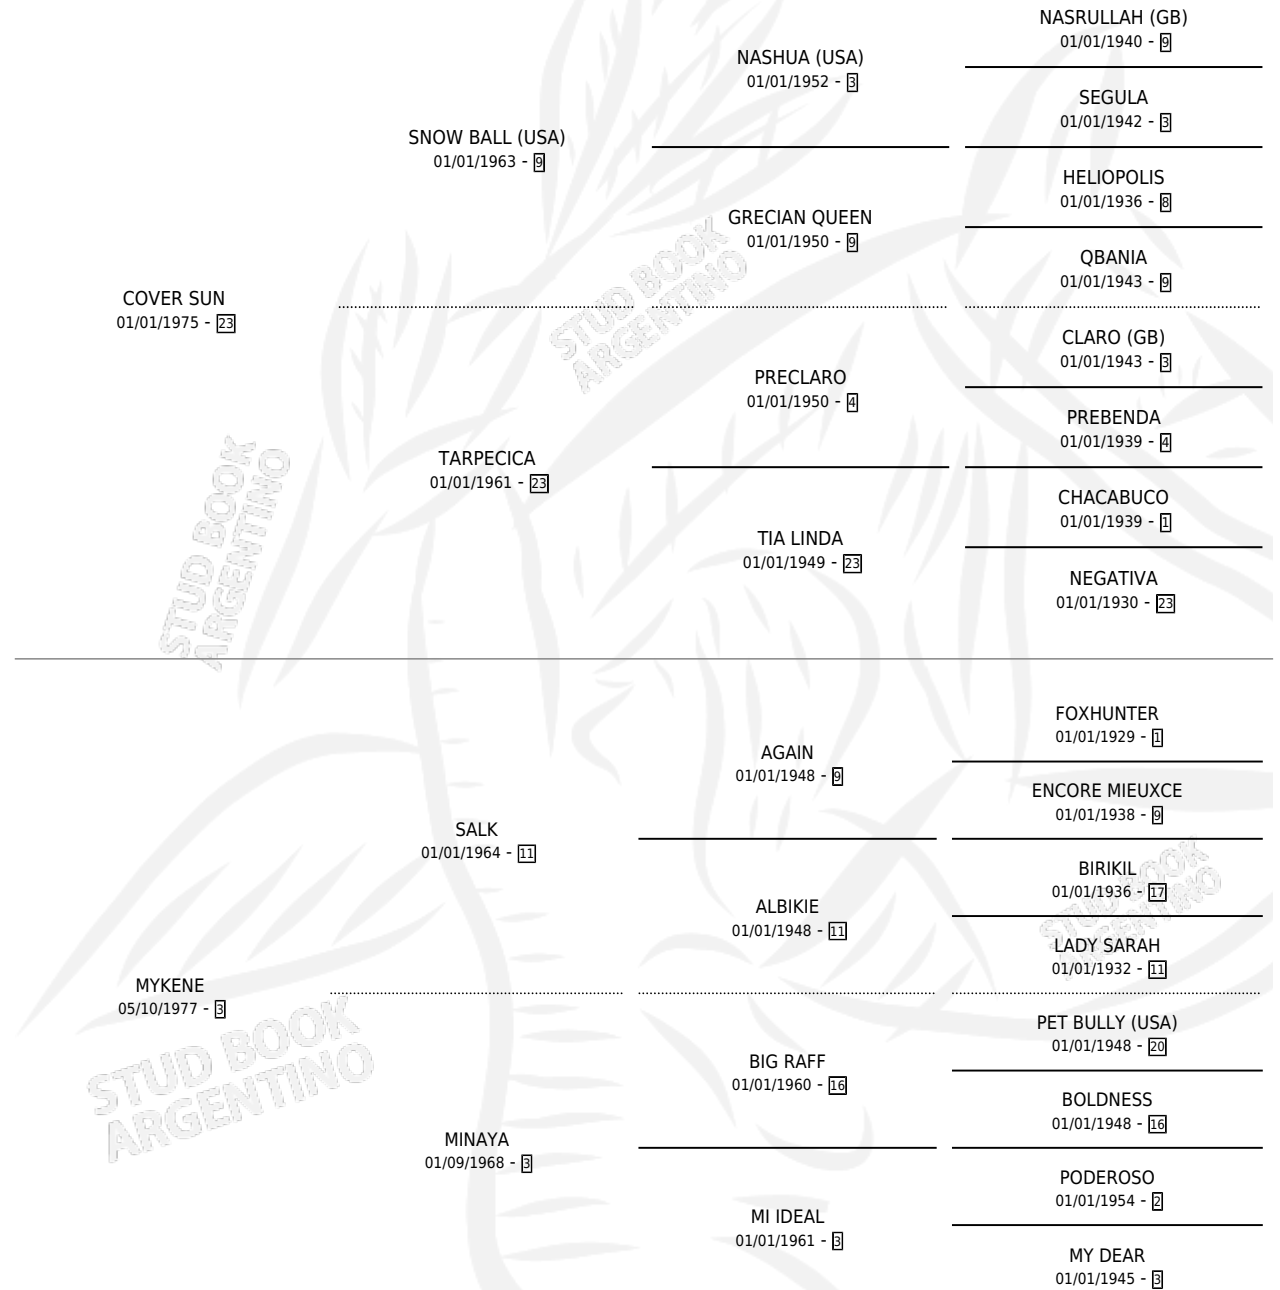

COVER PAL

por COVER SUN y MYKENE por SALK

Argentina · Hembra · Alazan · SP · 12/09/1984
Familia 3-h · Volumen 32

ESTADO

TIPIFICACIÓN SANGUÍNEA	✓
TIPIFICACIÓN POR ADN	X
PASAPORTE	X
IDENTIFICACIÓN POR MICROCHIP	X
REPRODUCTOR	✓

Lugar de nacimiento: Campo particular

Criador: Sin dato

~

HIJOS

	MACHOS	HEMBRAS
3 NACIERON	1	2
1 CORRIERON	1	0
1 GANARON	1	0
0 GANADORES CL	0 GANADORES GR	0 GANADORES G1

PEDIGREE

CAMPAÑA

Solo carreras oficiales de Argentina