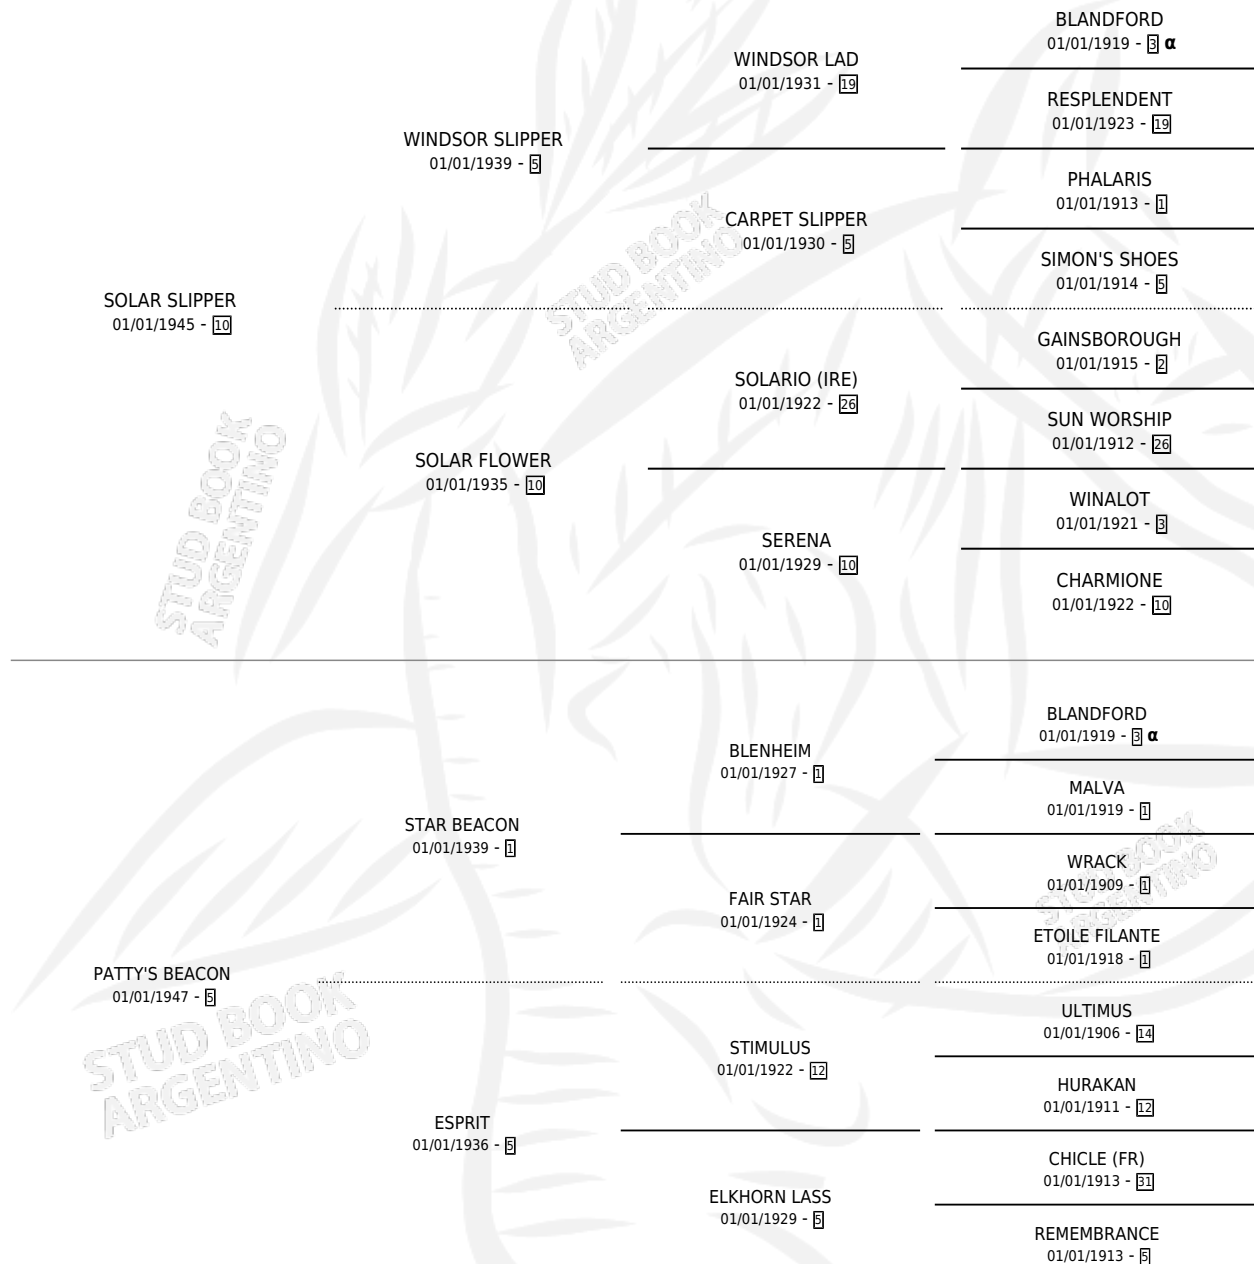

SOLAR BEACON (USA)

por SOLAR SLIPPER y PATTY'S BEACON por STAR BEACON

Estados Unidos · Hembra · Zaino Colorado · SP ·
01/01/1963
Familia 5-g · Volumen web

ESTADO

TIPIFICACIÓN SANGUÍNEA	X
TIPIFICACIÓN POR ADN	X
PASAPORTE	X
IDENTIFICACIÓN POR MICROCHIP	X
REPRODUCTOR	✓

Lugar de nacimiento: Estados Unidos

Criador: Extranjero

~

HIJOS

	MACHOS	HEMBRAS
6 NACIERON	1	5
1 CORRIERON	0	1
1 GANARON	0	1
0 GANADORES CL	0 GANADORES GR	0 GANADORES G1

PEDIGREE

INBREEDING : α