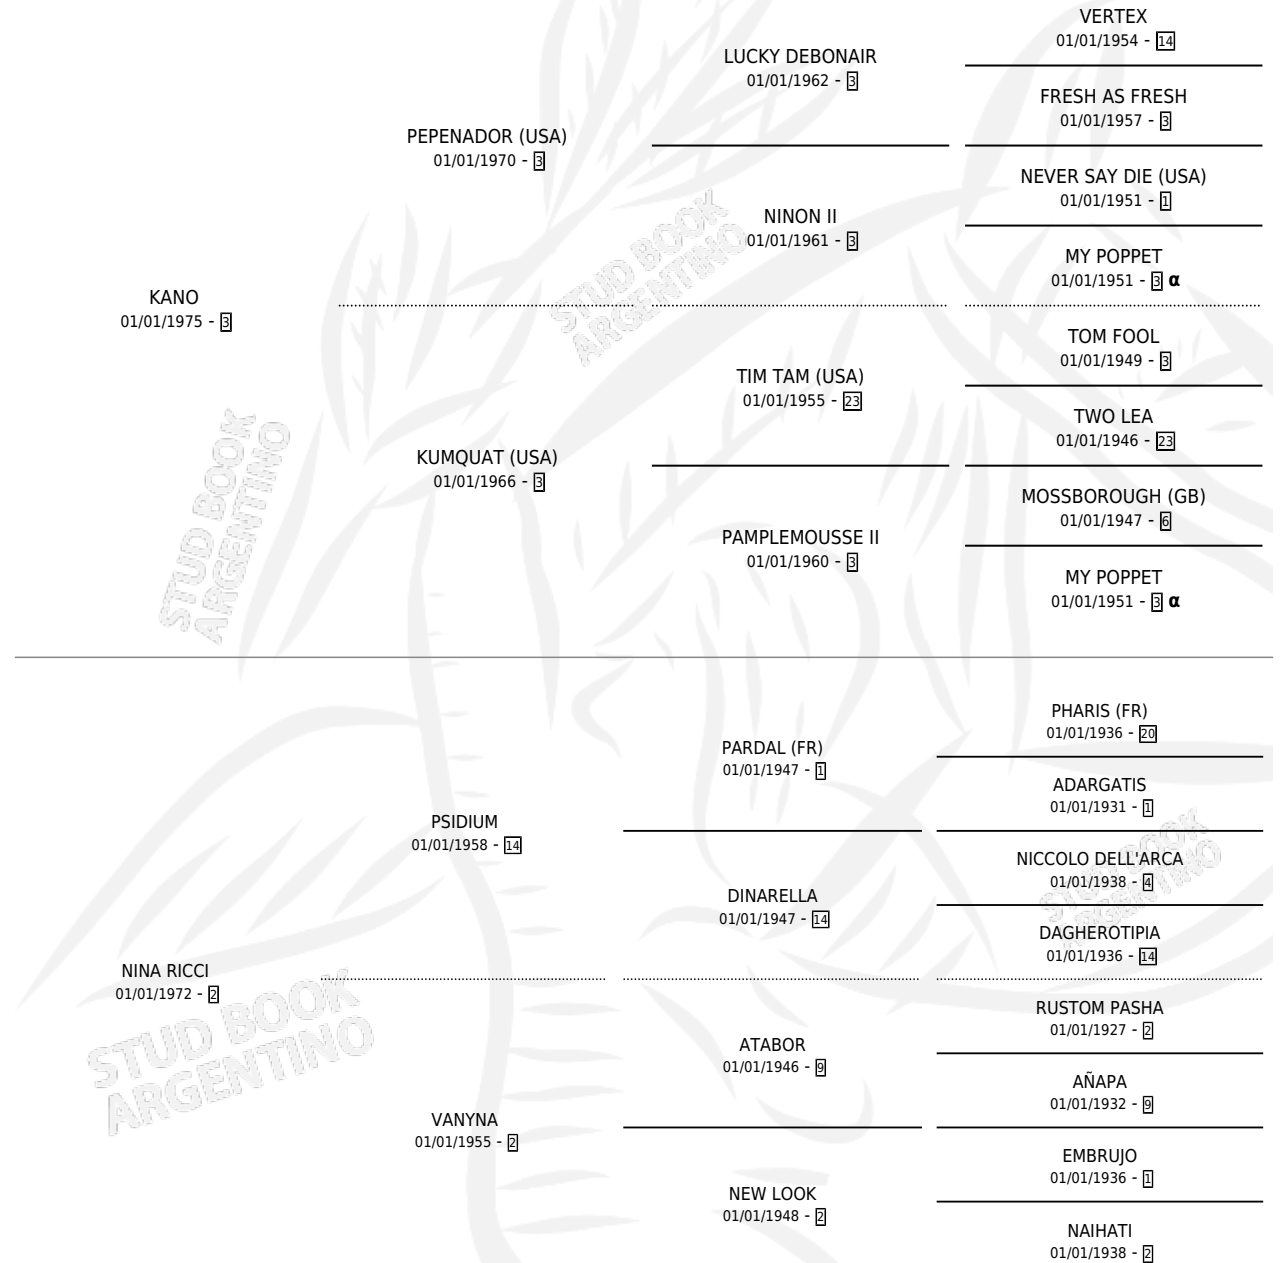

CASI DOS

por **KANO** y **NINA RICCI** por **PSIDIUM**

Argentina · Macho · Alazan · SP · 23/09/1984
Familia 2-h · Volumen 32

ESTADO

TIPIFICACIÓN SANGUÍNEA	X
TIPIFICACIÓN POR ADN	X
PASAPORTE	X
IDENTIFICACIÓN POR MICROCHIP	X
REPRODUCTOR	X

Lugar de nacimiento: Campo particular

Criador: Sin dato

PEDIGREE

INBREEDING : α

CASI DOS

Datos oficiales del Stud Book Argentino

Documento generado el 10/05/2026

studbook.org.ar