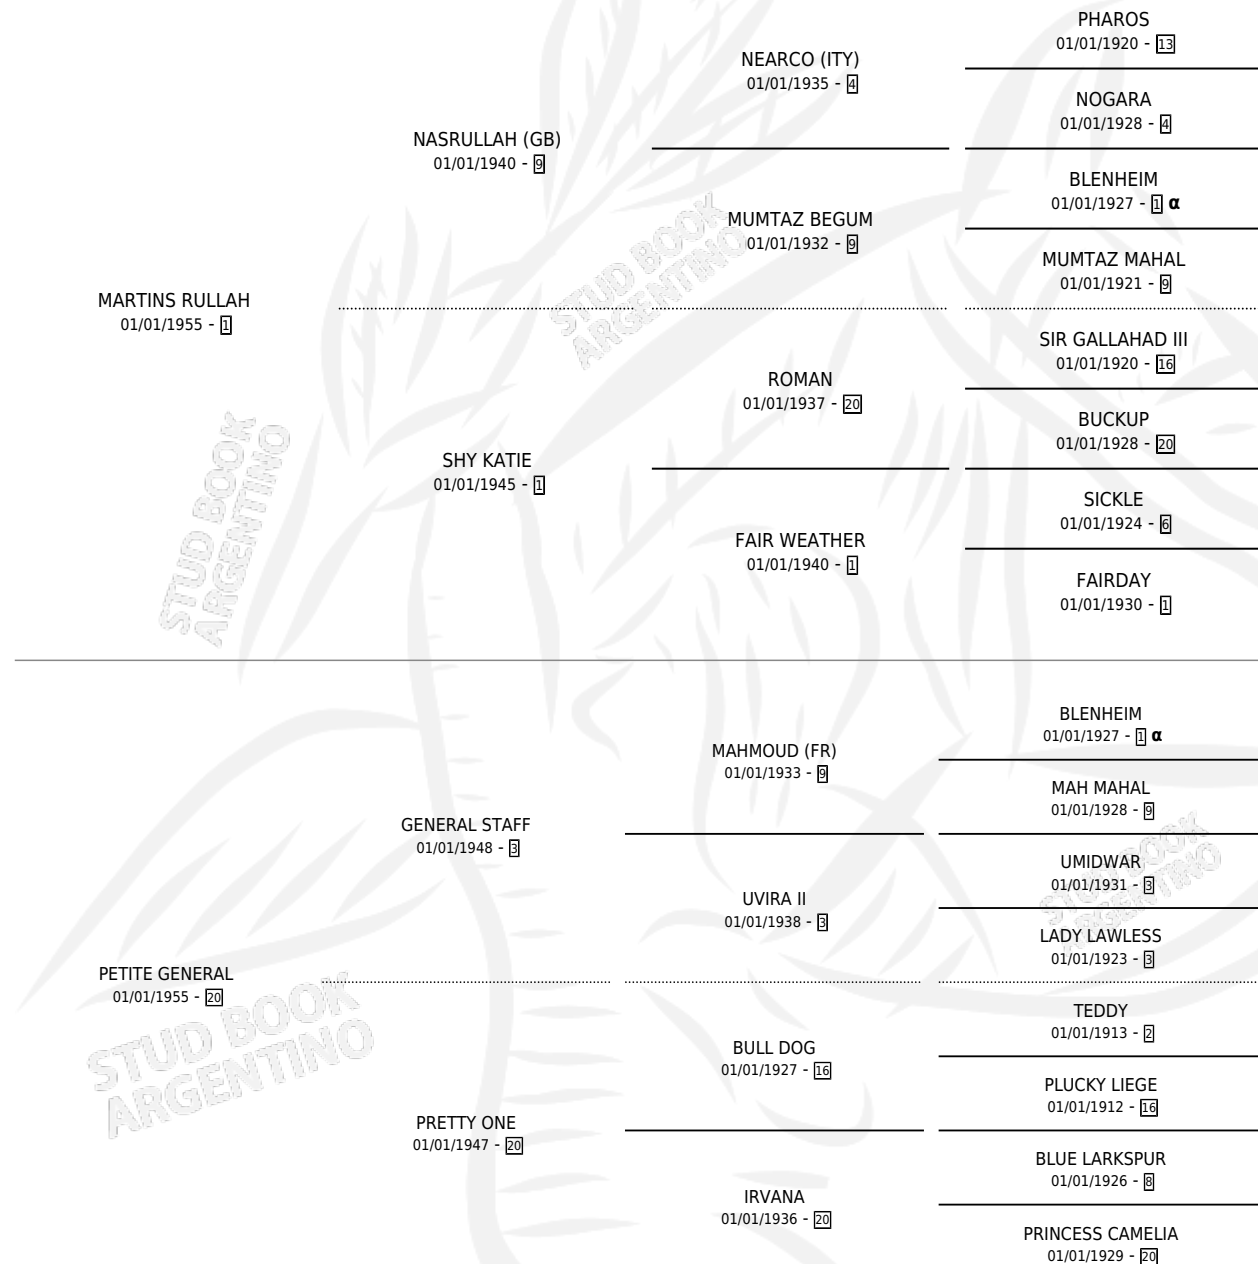

JULIE MANET (USA)

por MARTINS RULLAH y PETITE GENERAL por GENERAL STAFF

Estados Unidos · Hembra · Zaino · SP · 09/04/1965
Familia 20-a · Volumen web

ESTADO

TIPIFICACIÓN SANGUÍNEA	X
TIPIFICACIÓN POR ADN	X
PASAPORTE	X
IDENTIFICACIÓN POR MICROCHIP	X
REPRODUCTOR	✓

Lugar de nacimiento: Estados Unidos
Criador: Extranjero

~

HIJOS

	MACHOS	HEMBRAS
16 NACIERON	8	8
7 CORRIERON	5	2
7 GANARON	5	2

0	0	0
GANADORES CL	GANADORES GR	GANADORES G1

PEDIGREE

INBREEDING : α

SERVICIOS

Servicios **21** / Nacimientos **16** / Efectividad **76.19%**

PADRILLO	PRODUCTO	CRIADOR	1ER SERVICIO	ÚLTIMO SERVICIO
BID US (USA)	BABY MANET (H Z, 01/09/1990)	SIN DATO	03/09/1989	10/09/1989
TWO HARBORS (USA)	JET MANET (M Z, 28/08/1988)	SIN DATO	18/08/1987	25/08/1987
TWO HARBORS (USA)	Ø		16/11/1986	18/11/1986
TWO HARBORS (USA)	GRAND MANET (M ZC, 07/11/1986)	SIN DATO	20/11/1985	20/11/1985
TWO HARBORS (USA)	Ø			
MINERA II	DR. MANET (M Z, 04/10/1979)	SIN DATO		
MINERA II	ANBLIK (M Z, 25/10/1980)	SIN DATO		
MINERA II	GAINFORD (M Z, 04/11/1981)	SIN DATO		
TWO HARBORS (USA)	JERIFE (M ZD, 16/11/1982)	SIN DATO		
TWO HARBORS (USA)	PORT MANET (M Z, 16/11/1983)	SIN DATO		
MINERA II	Ø			
MINERA II	MR. MANET (M ZC, 17/10/1977)	SIN DATO		
NATBEE	REINA MANET (H ZC, 14/10/1976)	HARAS VACACION S.A.		
NATBEE	TIKI MANET (H Z, 12/09/1975) •MURIÓ EL 01/07/2007•	SIN DATO		
MINERA II	LUCIE MANET (H ZD, 28/11/1973) •MURIÓ EL 01/07/2005•	SIN DATO		
MINERA II	LIZA MANET (H Z, 26/10/1972) •MURIÓ EL 01/07/2004•	SIN DATO		
MINERA II	DAISY MANET (H Z, 13/10/1971) •MURIÓ EL 01/07/2003•	SIN DATO		
TURN PENNY	JULIETTE (H Z, 03/10/1970) •MURIÓ EL 01/07/2002•	SIN DATO		
TURN PENNY	TIMBA (H Z, 06/10/1969) •MURIÓ EL 14/02/1970•	SIN DATO		