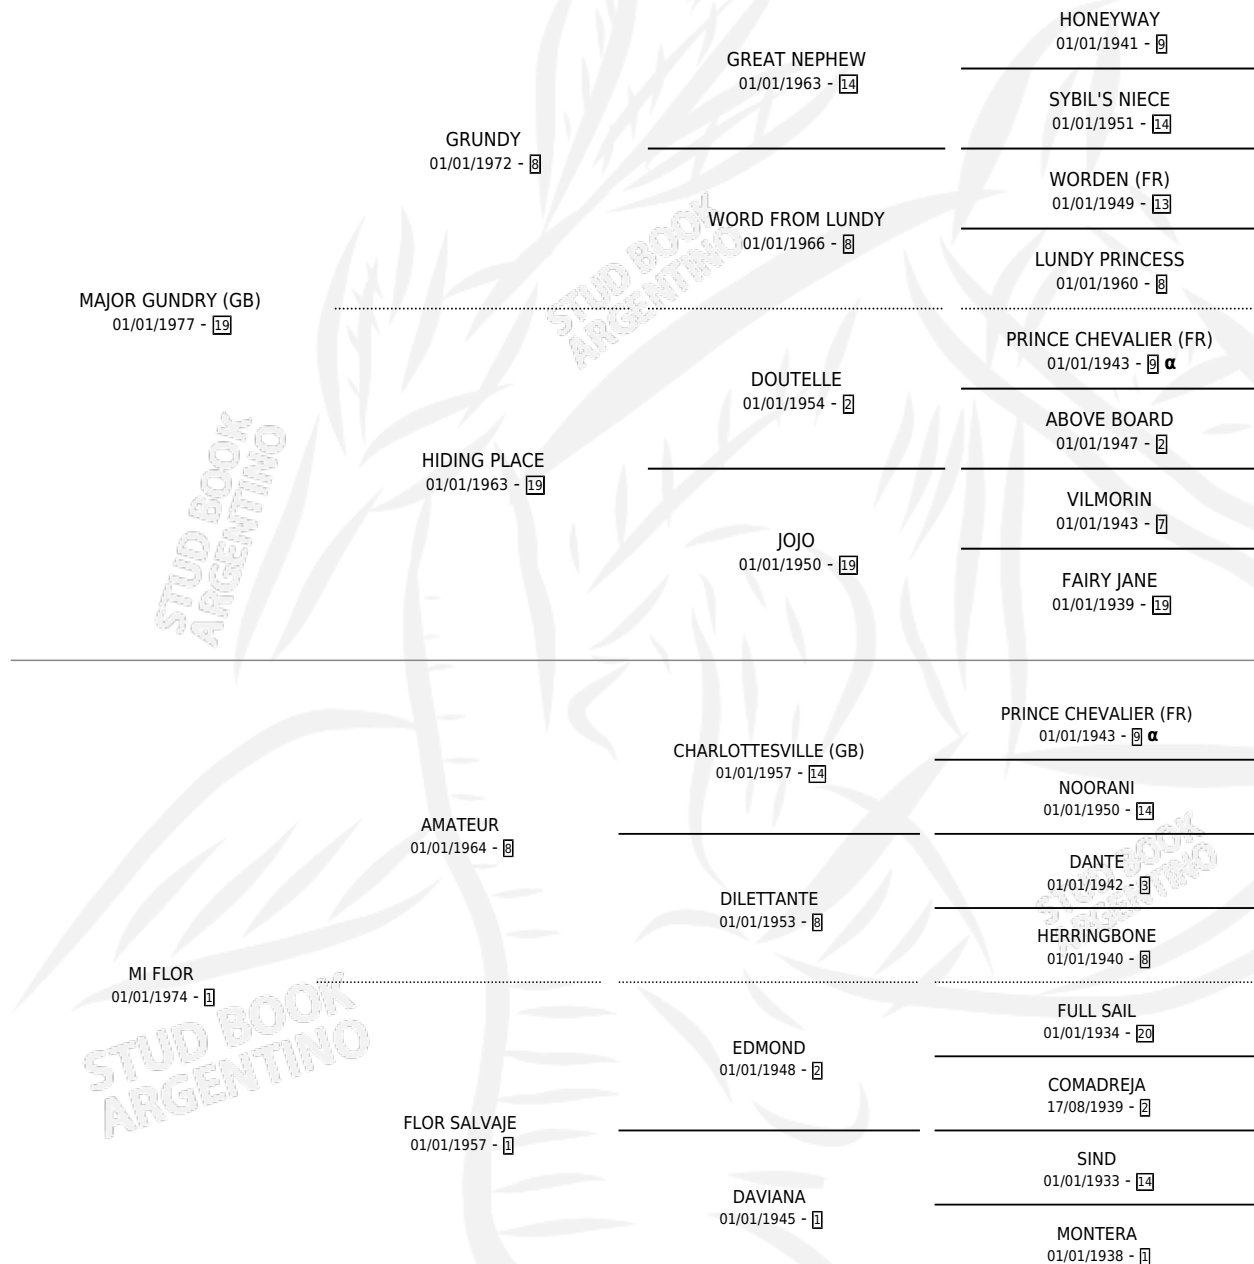

MARIAM

PEDIGREE

por MAJOR GUNDRY (GB) y MI FLOR por AMATEUR

Argentina · Hembra · Alazan · SP · 14/09/1984
Familia 1-j · Volumen 32

ESTADO

TIPIFICACIÓN SANGUÍNEA	X
TIPIFICACIÓN POR ADN	X
PASAPORTE	X
IDENTIFICACIÓN POR MICROCHIP	X
REPRODUCTOR	✓

Lugar de nacimiento: Campo particular

Criador: Sin dato

~

HIJOS

	MACHOS	HEMBRAS
1 NACIERON	0	1

SIN ACTUACIONES

INBREEDING : α

CAMPAÑA

Solo carreras oficiales de Argentina

POR EDAD

EDAD	CC	1°	2°	3°	4°	5°	NP	CLC	CLG	CLCG1	CLGG1	IMPORTE	GANANCIA / CC
3 AÑOS	1	1	0	0	0	0	0	0	0	0	0	\$0	\$0
4 AÑOS	3	0	0	0	0	0	3	0	0	0	0	\$0	\$0
TOTALES	4	1	0	0	0	0	3	0	0	0	0	\$0	\$0
%		25.0%	0.0%	0.0%	0.0%	0.0%	75.0%	0.0%	0.0%	0.0%	0.0%		

SERVICIOS

Servicios **2** / Nacimientos **1** / Efectividad **50.00%**

PADRILLO	PRODUCTO	CRIADOR	1ER SERVICIO	ÚLTIMO SERVICIO
WEST POINTER (USA)	ESTELA (H Z, 02/08/1991)	SIN DATO	16/08/1990	16/08/1990
WEST POINTER (USA)	∅		04/10/1989	09/12/1989