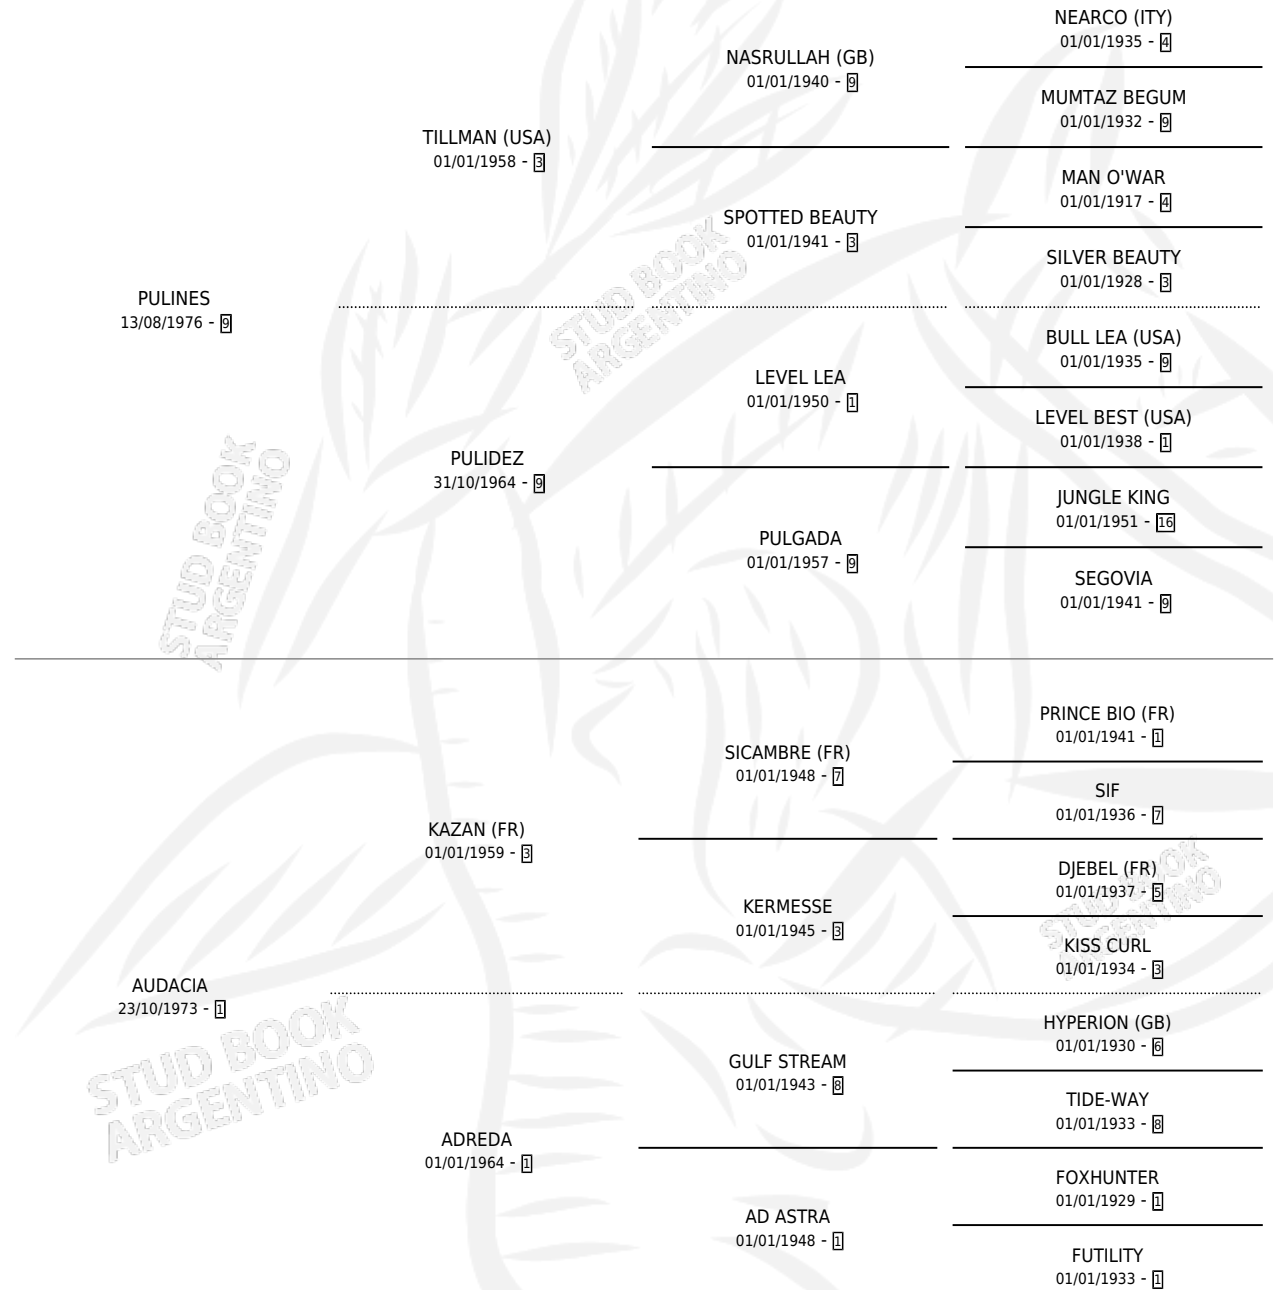

AUXILIADA

por PULINES y AUDACIA por KAZAN (FR)

Argentina · Hembra · Alazan · SP · 25/09/1984
Familia 1-I · Volumen 32

ESTADO

TIPIFICACIÓN SANGUÍNEA	✓
TIPIFICACIÓN POR ADN	X
PASAPORTE	X
IDENTIFICACIÓN POR MICROCHIP	X
REPRODUCTOR	✓

Lugar de nacimiento: Campo particular

Criador: Vacacion

~

HIJOS

	MACHOS	HEMBRAS
4 NACIERON	2	2
1 CORRIERON	0	1

SIN ACTUACIONES

PEDIGREE