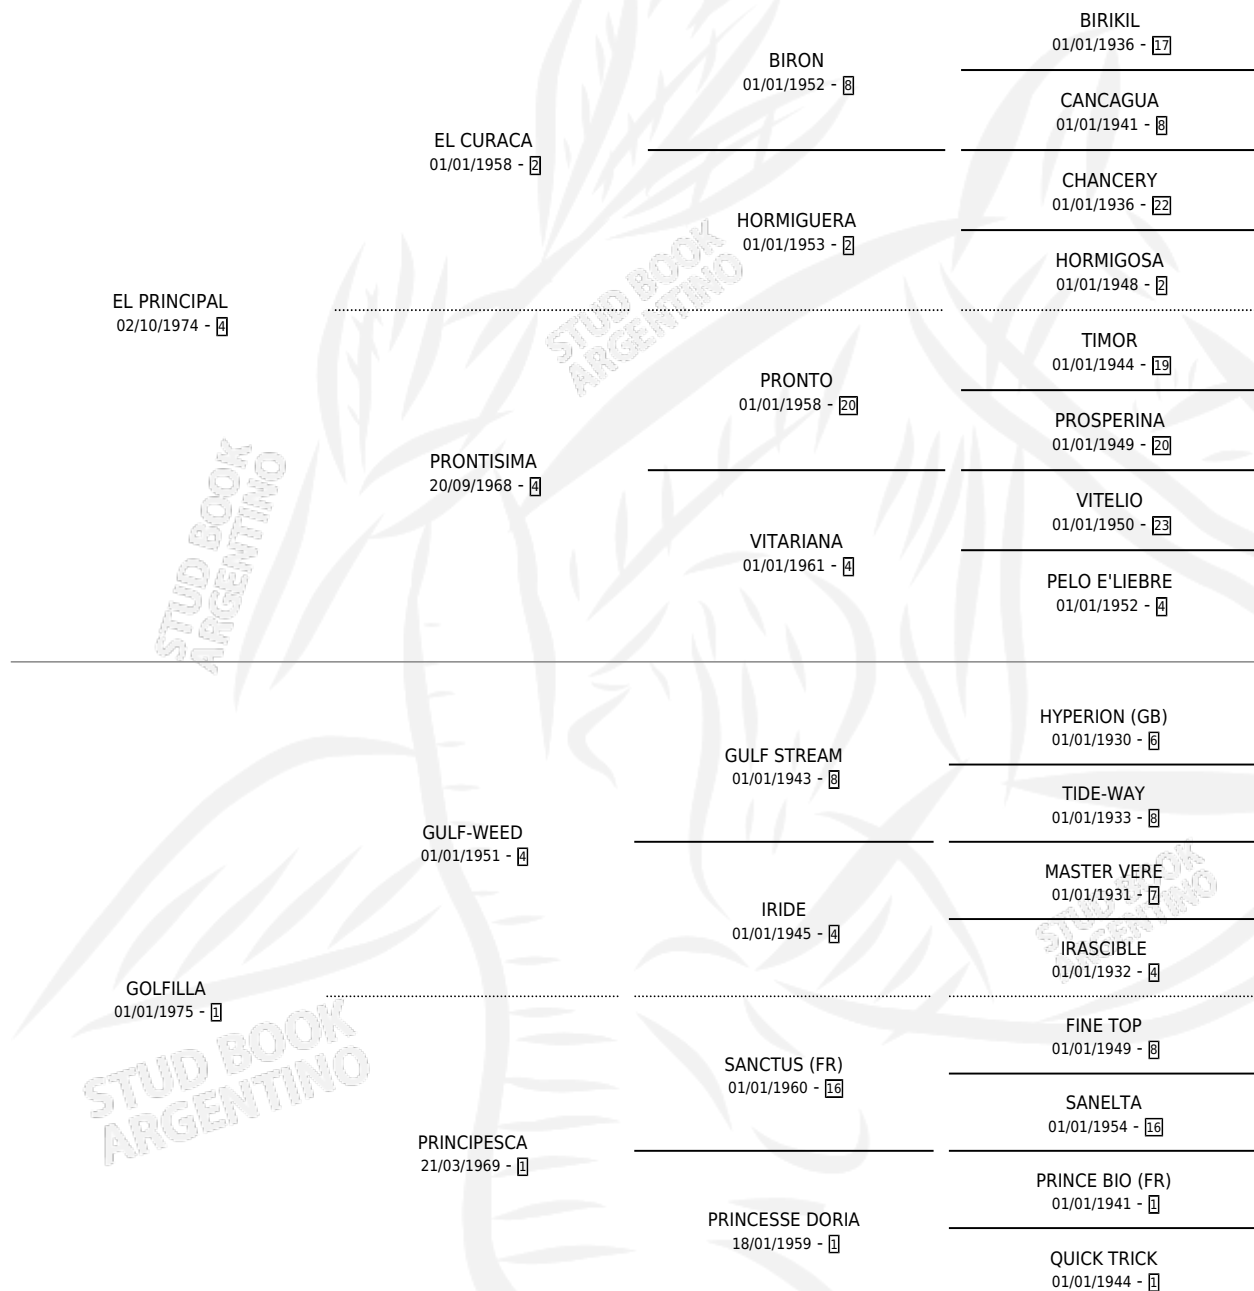

PRINCIPAL GOLF

por EL PRINCIPAL y GOLFILLA por GULF-WEED

Argentina · Macho · Zaino · SP · 29/09/1984
Familia 1-n · Volumen 32

ESTADO

TIPIFICACIÓN SANGUÍNEA	X
TIPIFICACIÓN POR ADN	X
PASAPORTE	X
IDENTIFICACIÓN POR MICROCHIP	X
REPRODUCTOR	X

Lugar de nacimiento: Campo particular

Criador: Sin dato

PEDIGREE

CAMPAÑA

Solo carreras oficiales de Argentina

POR EDAD

EDAD	CC	1°	2°	3°	4°	5°	NP	CLC	CLG	CLCG1	CLGG1	IMPORTE	GANANCIA / CC
4 AÑOS	4	2	0	0	0	1	1	1	0	0	0	\$0	\$0
TOTALES	4	2	0	0	0	1	1	1	0	0	0	\$0	\$0
%		50.0%	0.0%	0.0%	0.0%	25.0%	25.0%	25.0%	0.0%	0.0%	0.0%		