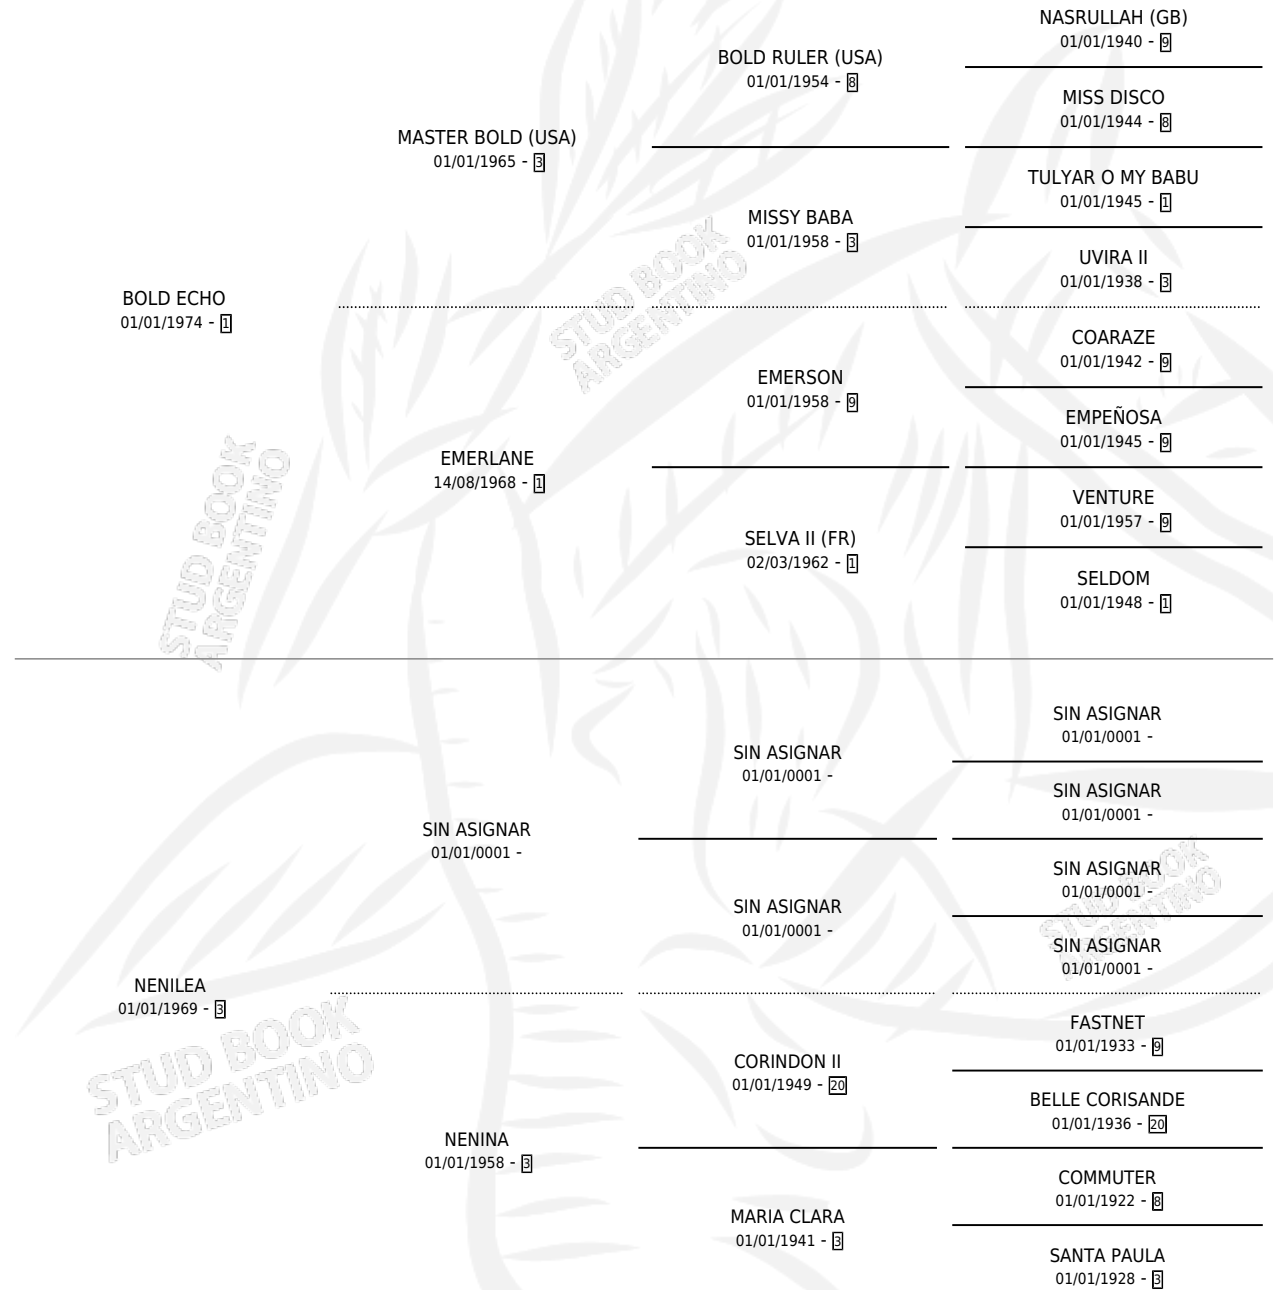

BOLD LADY

por **BOLD ECHO** y **NENILEA** por **SIN ASIGNAR**

Argentina · Hembra · Zaino · SP · 27/09/1984
Familia 3-f · Volumen 32

ESTADO

| | |
|------------------------------|---|
| TIPIFICACIÓN SANGUÍNEA | X |
| TIPIFICACIÓN POR ADN | X |
| PASAPORTE | X |
| IDENTIFICACIÓN POR MICROCHIP | X |
| REPRODUCTOR | ✓ |

Lugar de nacimiento: Campo particular

Criador: Sin dato

~

HIJOS

| | MACHOS | HEMBRAS |
|-----------------|--------|---------|
| 2 NACIERON | 1 | 1 |
| SIN ACTUACIONES | | |

PEDIGREE

S

mientos 2 / Efectividad 66.67%