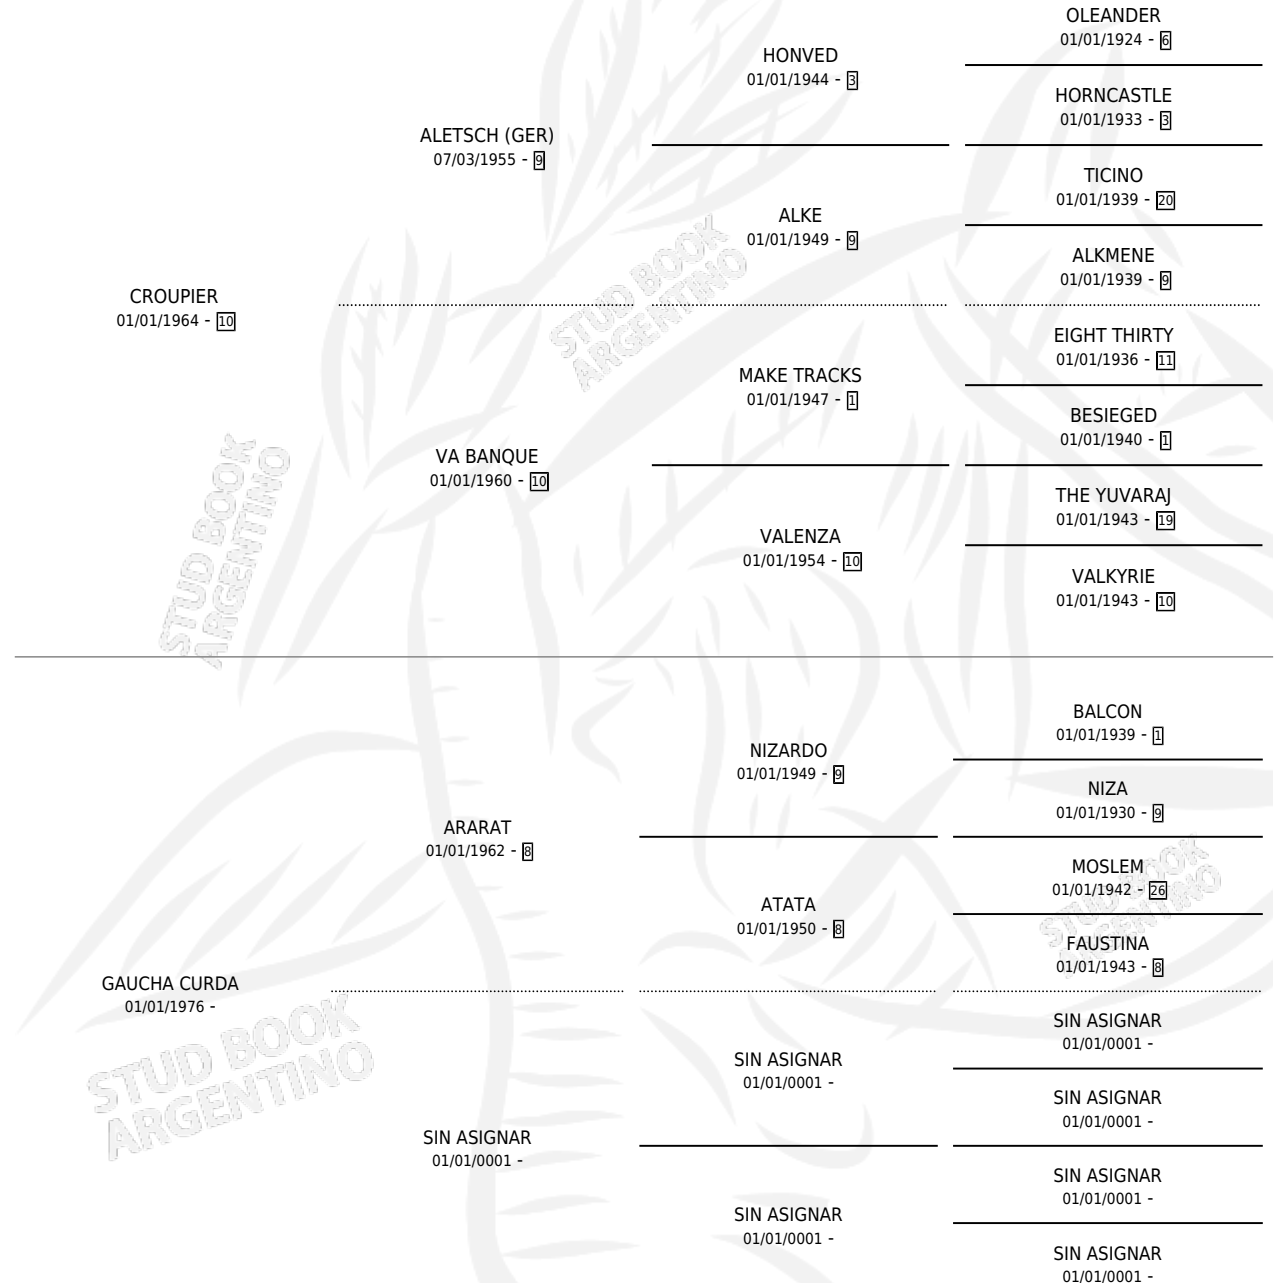

GAUCHA MARGARITA

por CROUPIER y GAUCHA CURDA por ARARAT

Argentina · Hembra · Alazan · SP · 03/10/1984
Familia · Volumen 32

ESTADO

TIPIFICACIÓN SANGUÍNEA	X
TIPIFICACIÓN POR ADN	X
PASAPORTE	X
IDENTIFICACIÓN POR MICROCHIP	X
REPRODUCTOR	X

Lugar de nacimiento: Campo particular

Criador: Sin dato

PEDIGREE

GAUCHA MARGARITA

Datos oficiales del Stud Book Argentino

Documento generado el 14/05/2026

studbook.org.ar