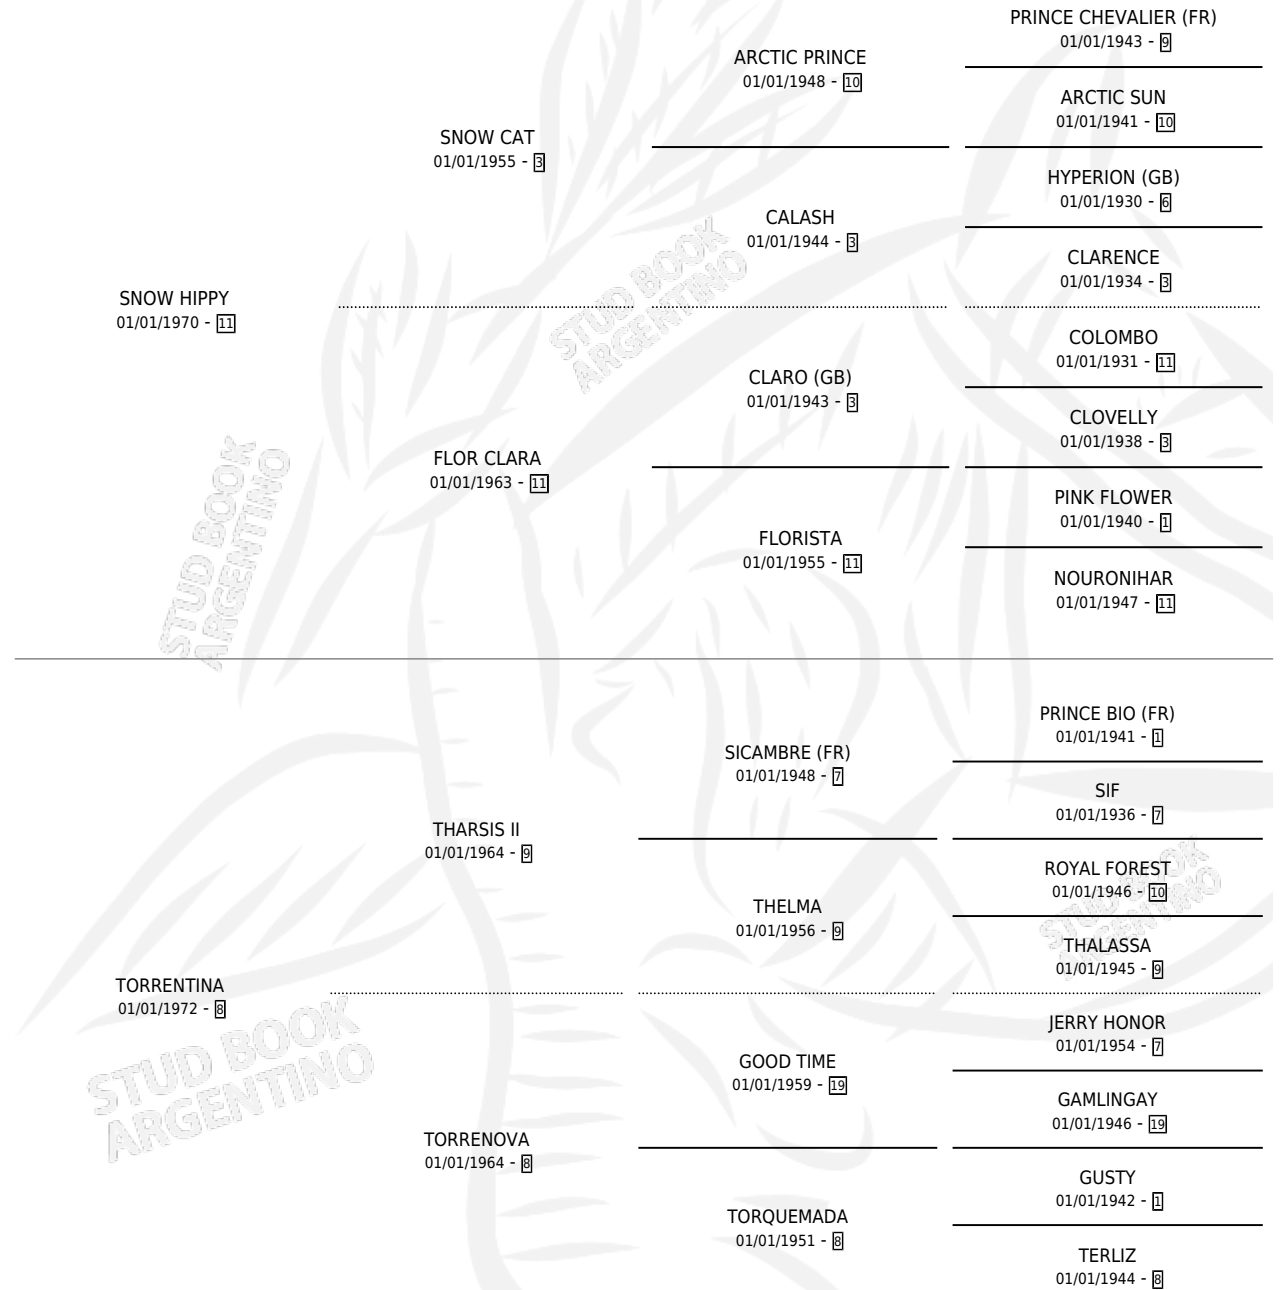

WILD HIPPY

por SNOW HIPPY y TORRENTINA por THARSIS II

Argentina · Hembra · Zaino Colorado · SP · 29/09/1984
Familia 8-g · Volumen 32

ESTADO

TIPIFICACIÓN SANGUÍNEA	X
TIPIFICACIÓN POR ADN	X
PASAPORTE	X
IDENTIFICACIÓN POR MICROCHIP	X
REPRODUCTOR	X

Lugar de nacimiento: Campo particular

Criador: Sin dato

PEDIGREE

WILD HIPPY

Datos oficiales del Stud Book Argentino

Documento generado el 04/05/2026

studbook.org.ar