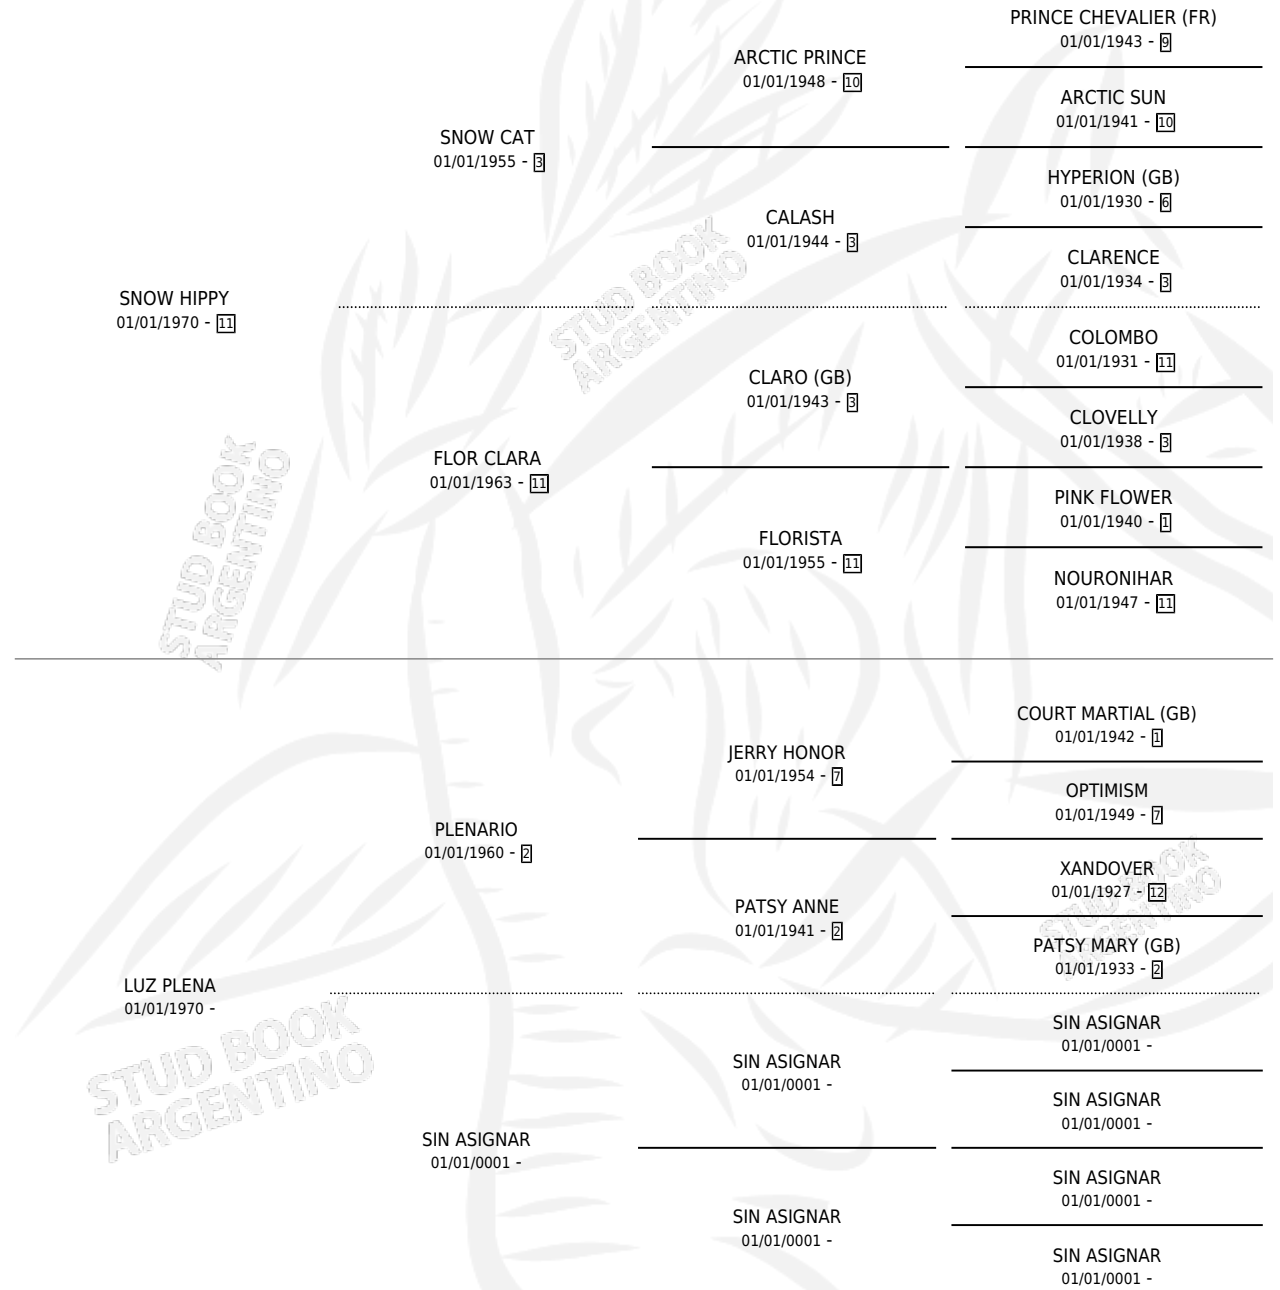

HIPPY QUEEN

por SNOW HIPPY y LUZ PLENA por PLENARIO

Argentina · Hembra · Zaino Colorado · SP · 10/09/1984
Familia · Volumen 32

ESTADO

TIPIFICACIÓN SANGUÍNEA	X
TIPIFICACIÓN POR ADN	X
PASAPORTE	X
IDENTIFICACIÓN POR MICROCHIP	X
REPRODUCTOR	X

Lugar de nacimiento: Campo particular

Criador: Sin dato

PEDIGREE

HIPPY QUEEN

Datos oficiales del Stud Book Argentino

Documento generado el 09/05/2026

studbook.org.ar