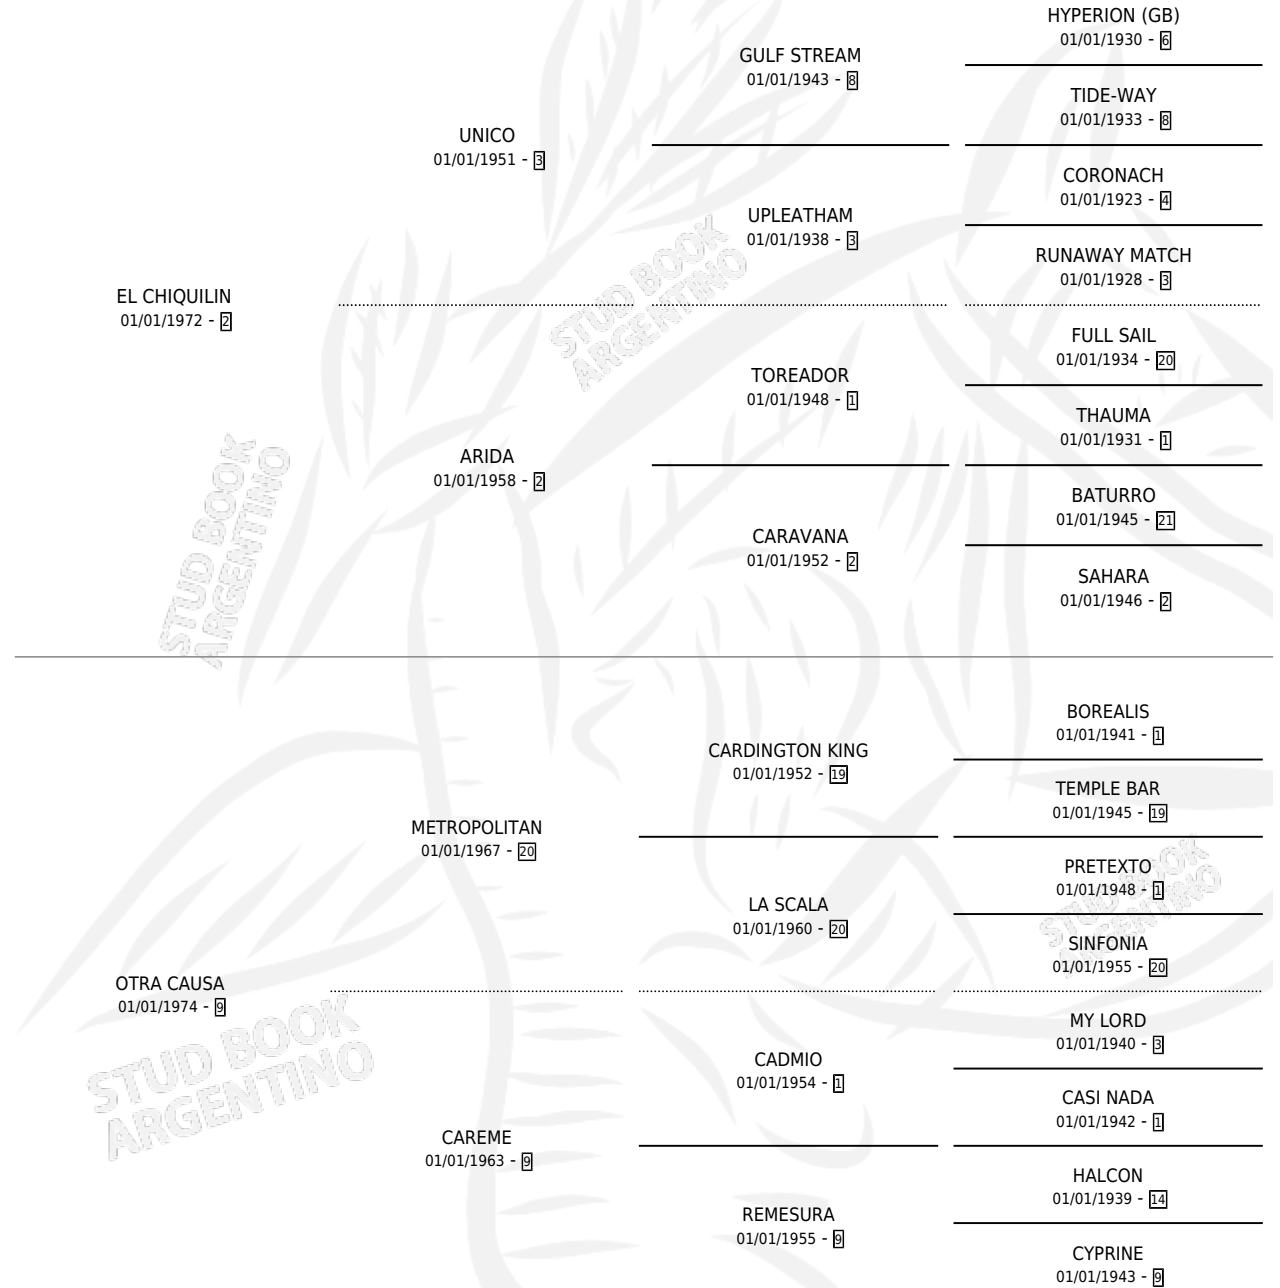

CHICA SOLA

por EL CHIQUILIN y OTRA CAUSA por METROPOLITAN

Argentina · Hembra · Alazan · SP · 26/09/1984
Familia 9-e · Volumen 32

ESTADO

TIPIFICACIÓN SANGUÍNEA	✓
TIPIFICACIÓN POR ADN	X
PASAPORTE	X
IDENTIFICACIÓN POR MICROCHIP	X
REPRODUCTOR	✓

Lugar de nacimiento: Campo Particular

Criador: Sin dato

~

HIJOS

	MACHOS	HEMBRAS
1 NACIERON	0	1

SIN ACTUACIONES

PEDIGREE