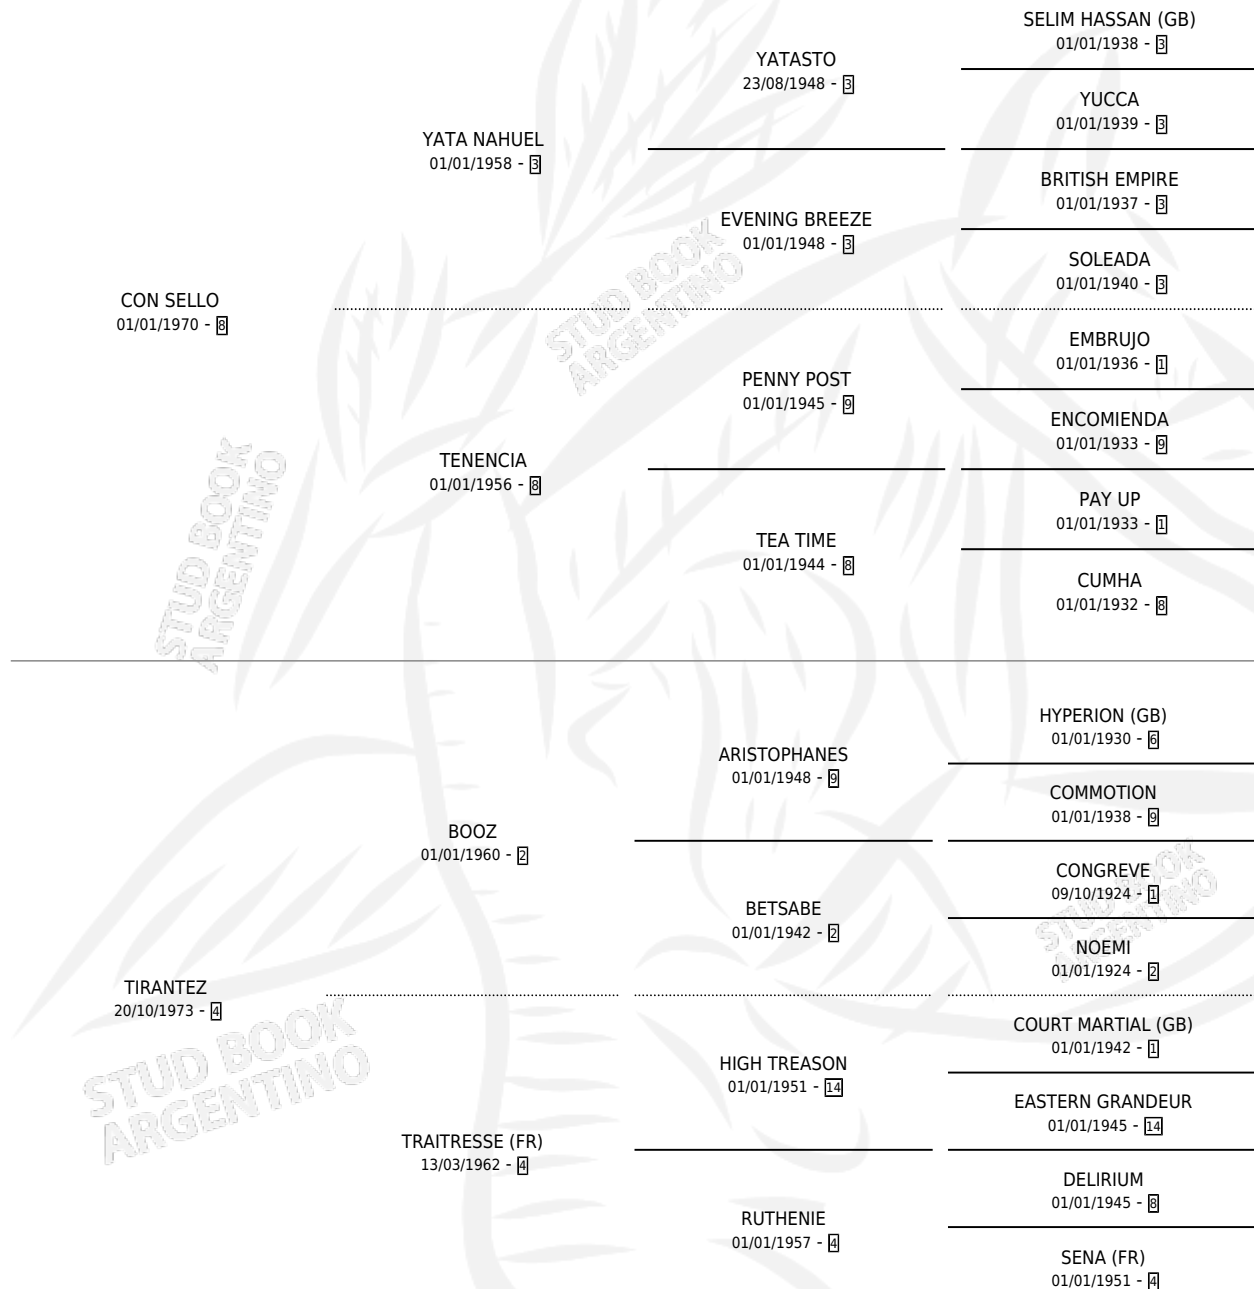

ADESMA

por **CON SELLO** y **TIRANTEZ** por **BOOZ**

Argentina · Hembra · Alazan Tostado · SP · 15/09/1984
Familia 4-i · Volumen 32

ESTADO

TIPIFICACIÓN SANGUÍNEA	✓
TIPIFICACIÓN POR ADN	X
PASAPORTE	X
IDENTIFICACIÓN POR MICROCHIP	X
REPRODUCTOR	✓

Lugar de nacimiento: Campo particular

Criador: Los Peludos

~

HIJOS

	MACHOS	HEMBRAS
5 NACIERON	3	2
2 CORRIERON	1	1

SIN ACTUACIONES

PEDIGREE

S

cimientos 5 / Efectividad 38.46%

PADRILLO	PRODUCTO	CRIADOR	1ER SERVICIO	ÚLTIMO SERVICIO
CAPRICORNUS	∅		25/11/2001	26/11/2001
CAPRICORNUS	∅		27/11/2000	30/11/2000
CAPRICORNUS	∅		08/08/1999	13/08/1999
MUKTAR	MUY AMIGA (H AT, 25/07/1999)	LOS PELUDOS	10/08/1998	15/08/1998
MUKTAR	∅		22/08/1997	25/08/1997
MUKTAR	MUY EMBUSTERO (M A, 29/07/1997)	LOS PELUDOS	29/08/1996	31/08/1996
MUKTAR	MUY GOLOSO (M A, 21/08/1996)	LOS PELUDOS	31/08/1995	03/09/1995
AUSTERLITZ	AUSTER PLATA (H ZC, 17/08/1995)	LOS PELUDOS	11/09/1994	15/09/1994
AUSTERLITZ	∅		03/10/1993	07/12/1993
AUSTERLITZ	∅		29/10/1992	31/10/1992
AUSTERLITZ	AUSTERMAMI (M ZD, 18/10/1992)	LOS PELUDOS	27/11/1991	30/11/1991
AUSTERLITZ	∅		31/10/1990	22/11/1990
AUSTERLITZ	∅		05/12/1989	09/12/1989