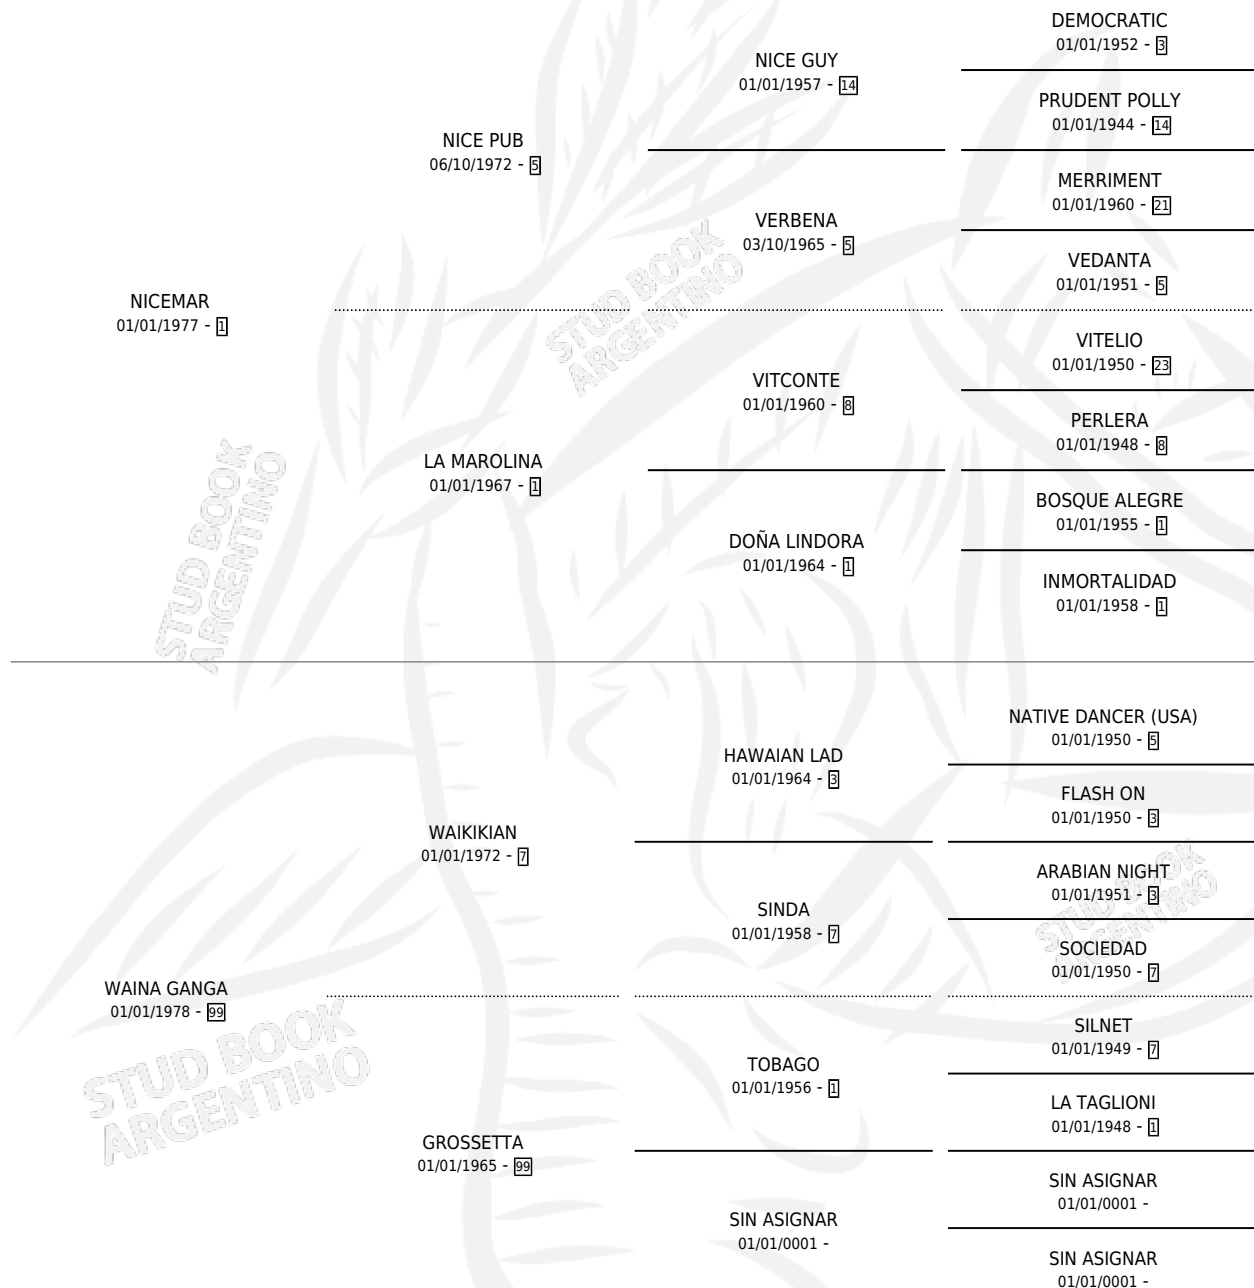

NICE MUÑECA

por NICE MAR y WAINA GANGA por WAIKIKIAN

Argentina · Hembra · Alazan · SP · 23/08/1984
Familia 99 · Volumen 32

ESTADO

TIPIFICACIÓN SANGUÍNEA	X
TIPIFICACIÓN POR ADN	X
PASAPORTE	X
IDENTIFICACIÓN POR MICROCHIP	X
REPRODUCTOR	X

Lugar de nacimiento: Campo particular

Criador: Sin dato

PEDIGREE

NICE MUÑECA

Datos oficiales del Stud Book Argentino

Documento generado el 10/05/2026

studbook.org.ar