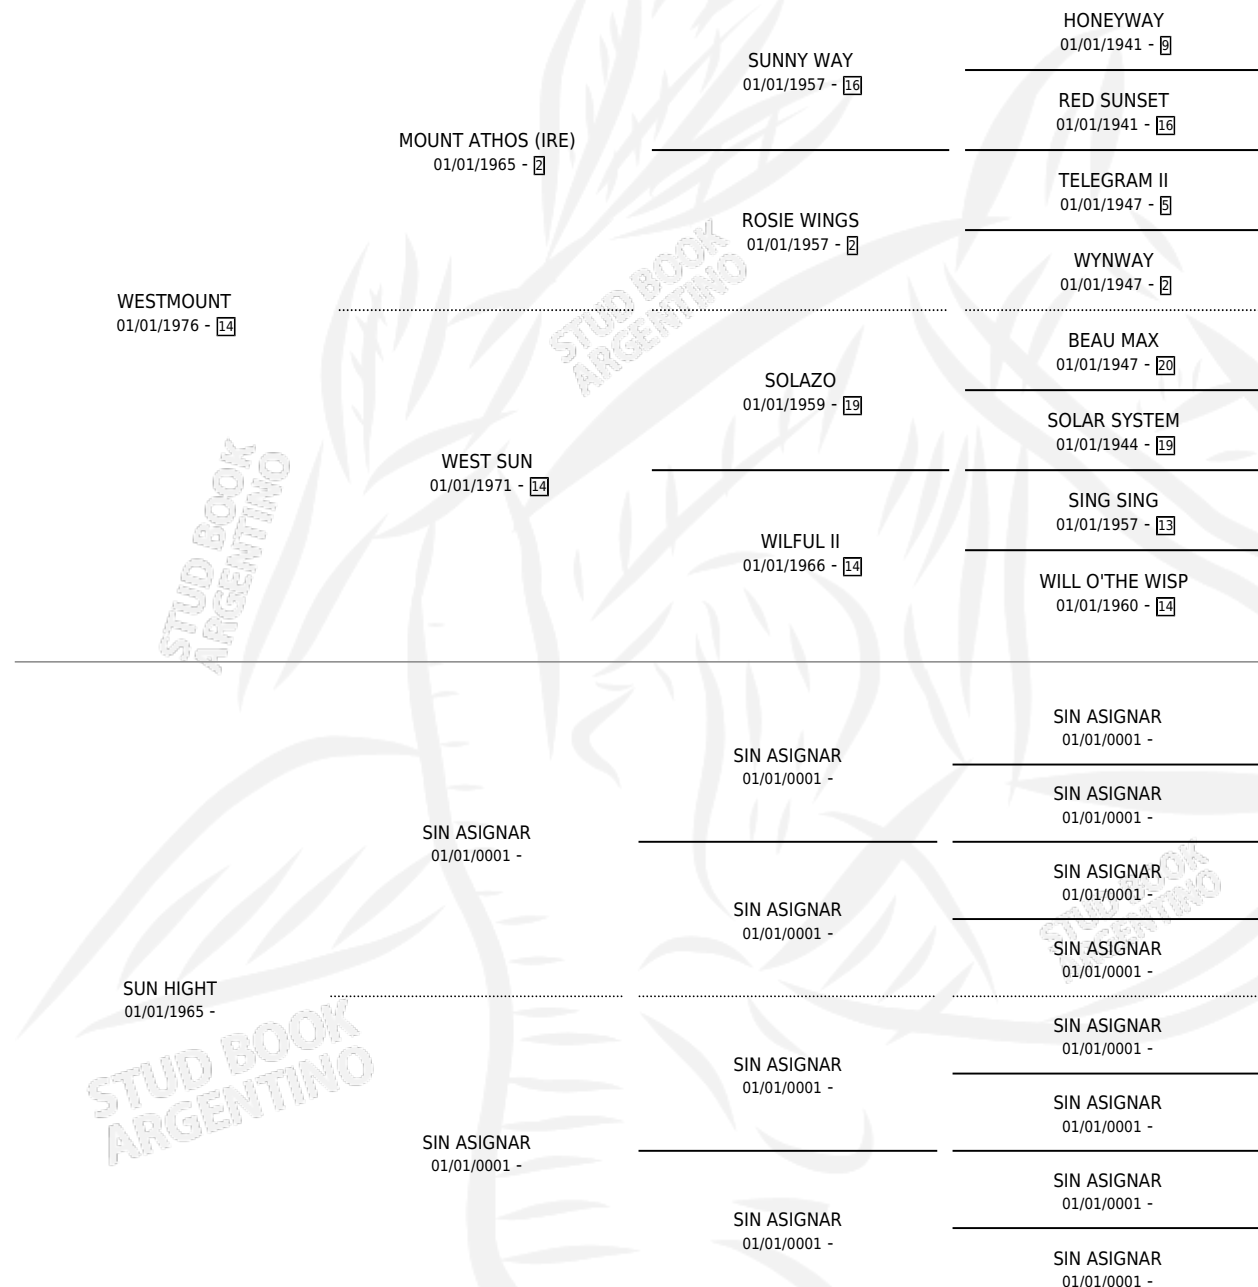

WEST TIVAL

PEDIGREE

por WESTMOUNT y SUN HIGHT por SIN ASIGNAR

Argentina · Macho · Alazan · SP · 14/09/1984
Familia · Volumen 32

ESTADO

TIPIFICACIÓN SANGUÍNEA	X
TIPIFICACIÓN POR ADN	X
PASAPORTE	X
IDENTIFICACIÓN POR MICROCHIP	X
REPRODUCTOR	X

Lugar de nacimiento: Campo particular

Criador: Sin dato

CAMPAÑA

Solo carreras oficiales de Argentina

POR EDAD

EDAD	CC	1°	2°	3°	4°	5°	NP	CLC	CLG	CLCG1	CLGG1	IMPORTE	GANANCIA / CC
3 AÑOS	2	2	0	0	0	0	0	0	0	0	0	\$0	\$0
4 AÑOS	6	0	0	0	2	0	4	0	0	0	0	\$0	\$0
5 AÑOS	1	0	0	0	0	0	1	0	0	0	0	\$0	\$0
TOTALES	9	2	0	0	2	0	5	0	0	0	0	\$0	\$0
%		22.2%	0.0%	0.0%	22.2%	0.0%	55.6%	0.0%	0.0%	0.0%	0.0%		