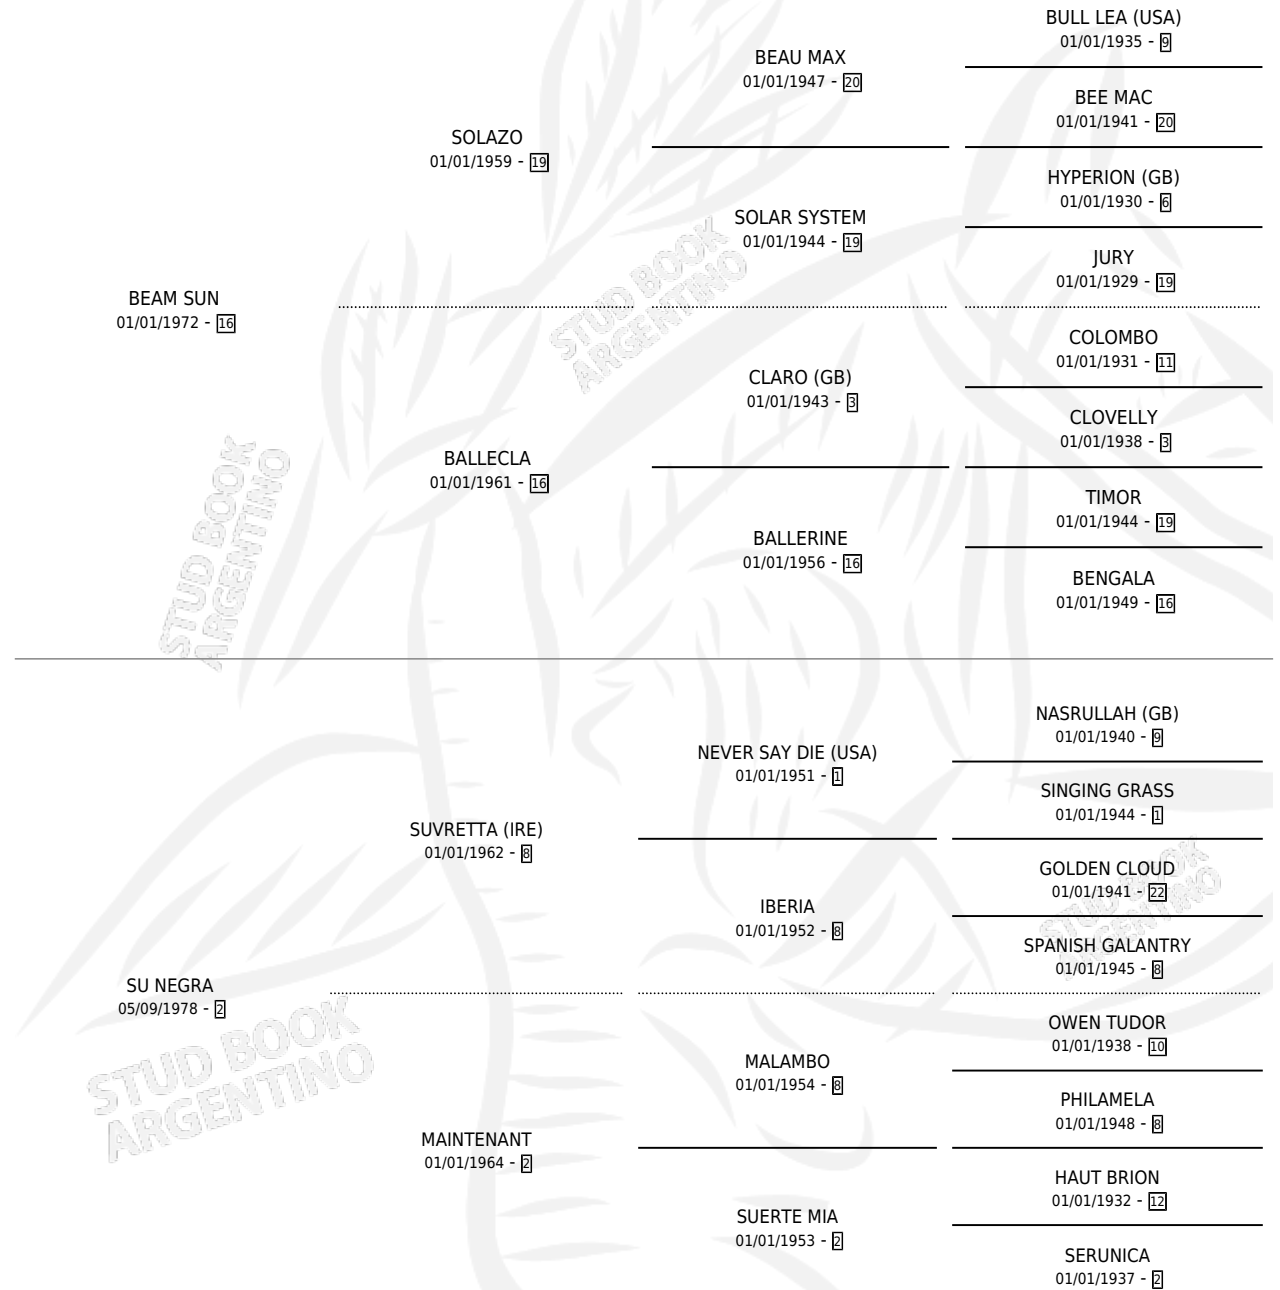

NENA BEAM

por **BEAM SUN** y **SU NEGRA** por **SUVRETTA (IRE)**

Argentina · Hembra · Zaino Negro · SP · 21/09/1984
Familia 2-n · Volumen 32

ESTADO

TIPIFICACIÓN SANGUÍNEA	X
TIPIFICACIÓN POR ADN	X
PASAPORTE	X
IDENTIFICACIÓN POR MICROCHIP	X
REPRODUCTOR	X

Lugar de nacimiento: Campo particular

Criador: Sin dato

PEDIGREE

CAMPAÑA

Solo carreras oficiales de Argentina

POR EDAD

EDAD	CC	1°	2°	3°	4°	5°	NP	CLC	CLG	CLCG1	CLGG1	IMPORTE	GANANCIA / CC
6 AÑOS	1	0	0	0	0	0	1	0	0	0	0	\$0	\$0
7 AÑOS	4	1	0	1	0	1	1	0	0	0	0	\$0	\$0
TOTALES	5	1	0	1	0	1	2	0	0	0	0	\$0	\$0
%		20.0%	0.0%	20.0%	0.0%	20.0%	40.0%	0.0%	0.0%	0.0%	0.0%		