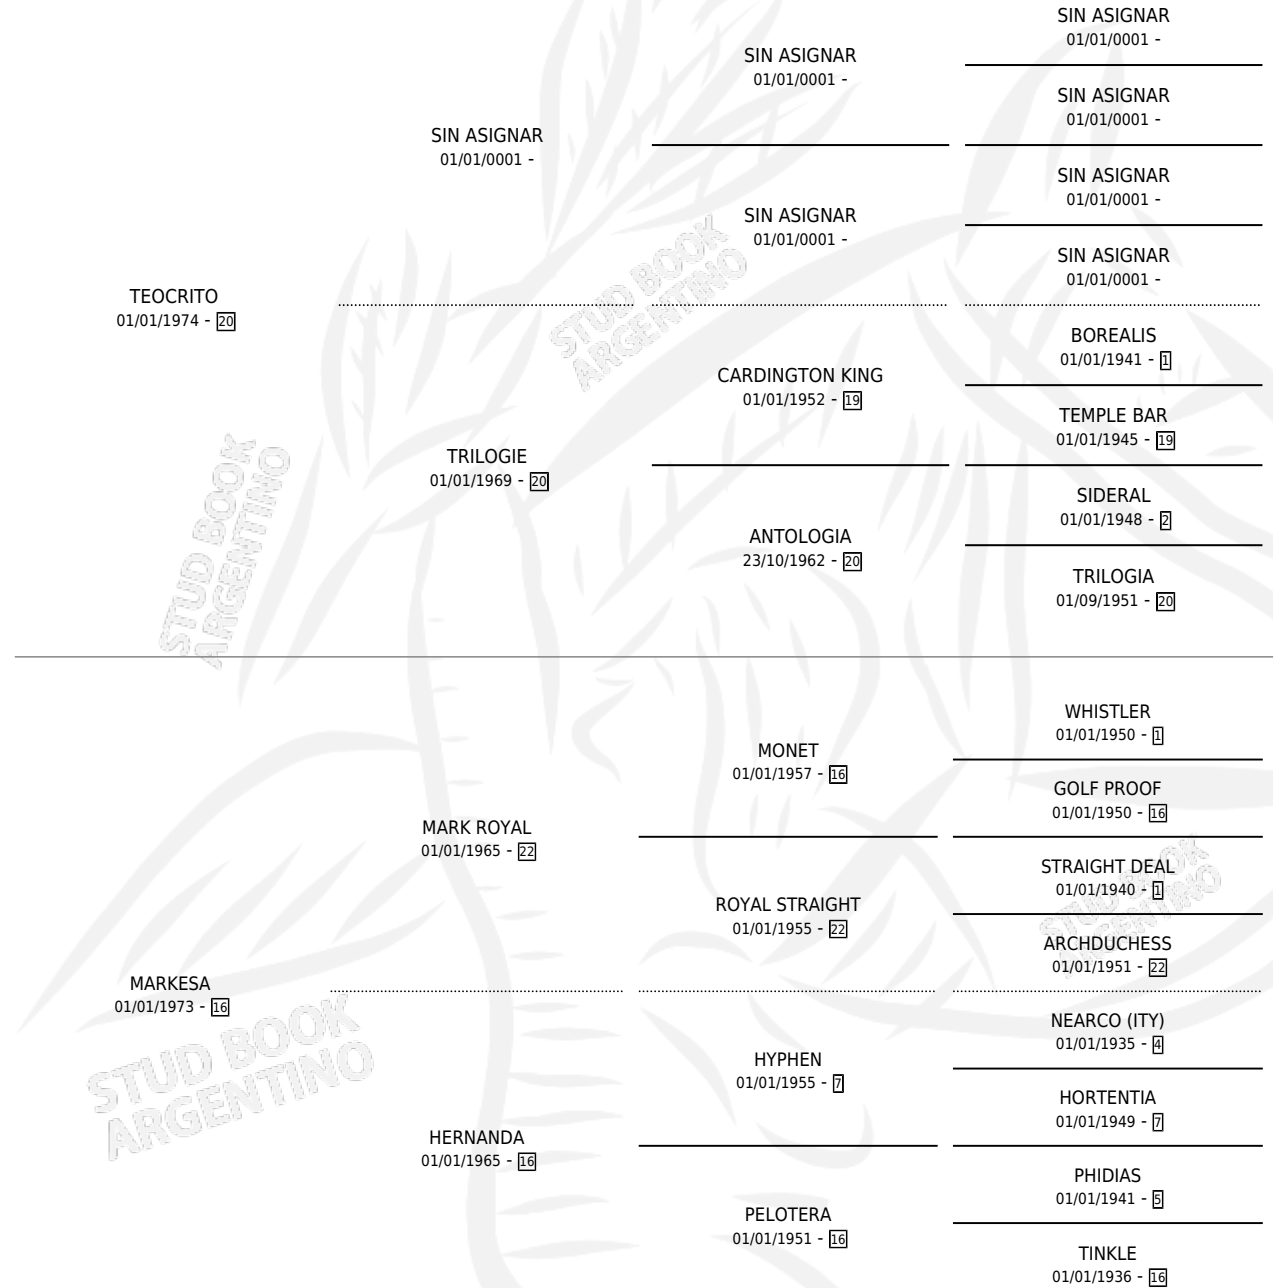

CLEMENTINA VIC

por TEOCRITO y MARKESA por MARK ROYAL

Argentina · Hembra · Alazan · SP · 07/09/1984
Familia 16-g · Volumen 32

ESTADO

TIPIFICACIÓN SANGUÍNEA	X
TIPIFICACIÓN POR ADN	X
PASAPORTE	X
IDENTIFICACIÓN POR MICROCHIP	X
REPRODUCTOR	X

Lugar de nacimiento: Campo particular

Criador: Sin dato

PEDIGREE