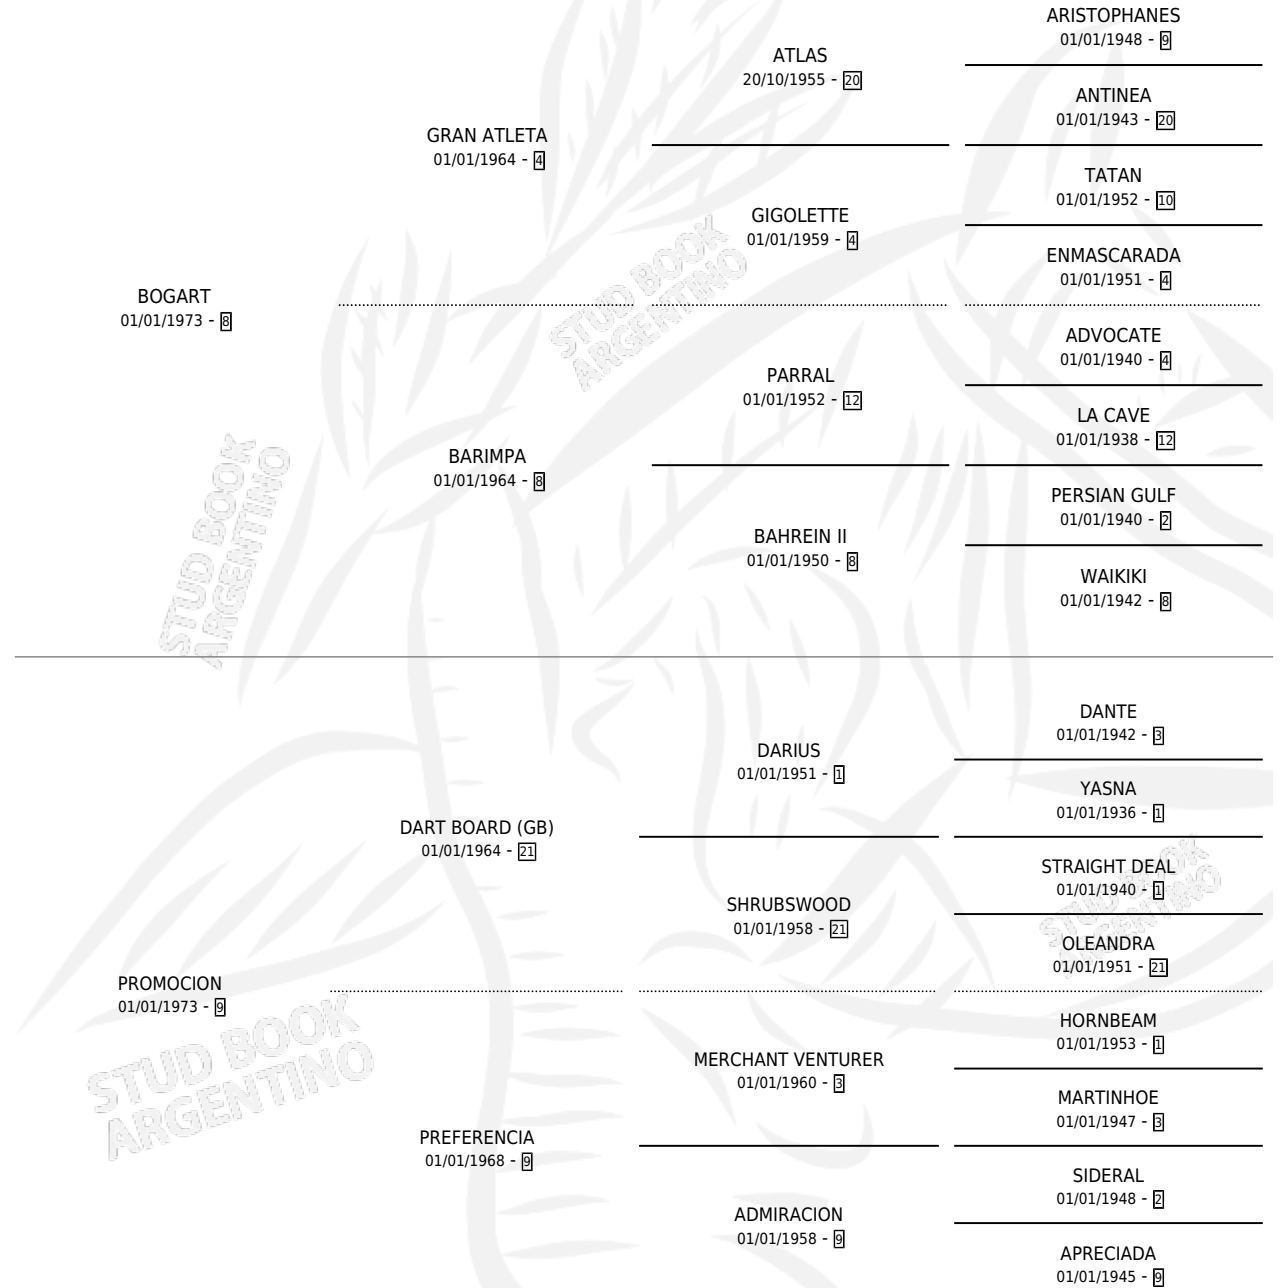

LORELL

por **BOGART** y **PROMOCION** por **DART BOARD (GB)**

Argentina · Hembra · Alazan · SP · 24/09/1984
Familia 9-h · Volumen 32

ESTADO

TIPIFICACIÓN SANGUÍNEA	X
TIPIFICACIÓN POR ADN	X
PASAPORTE	X
IDENTIFICACIÓN POR MICROCHIP	X
REPRODUCTOR	X

Lugar de nacimiento: Campo particular

Criador: Asociacion Cooperativa De Criadores De Caballos De Carrera

PEDIGREE

LORELL

Datos oficiales del Stud Book Argentino

Documento generado el 27/04/2026

studbook.org.ar