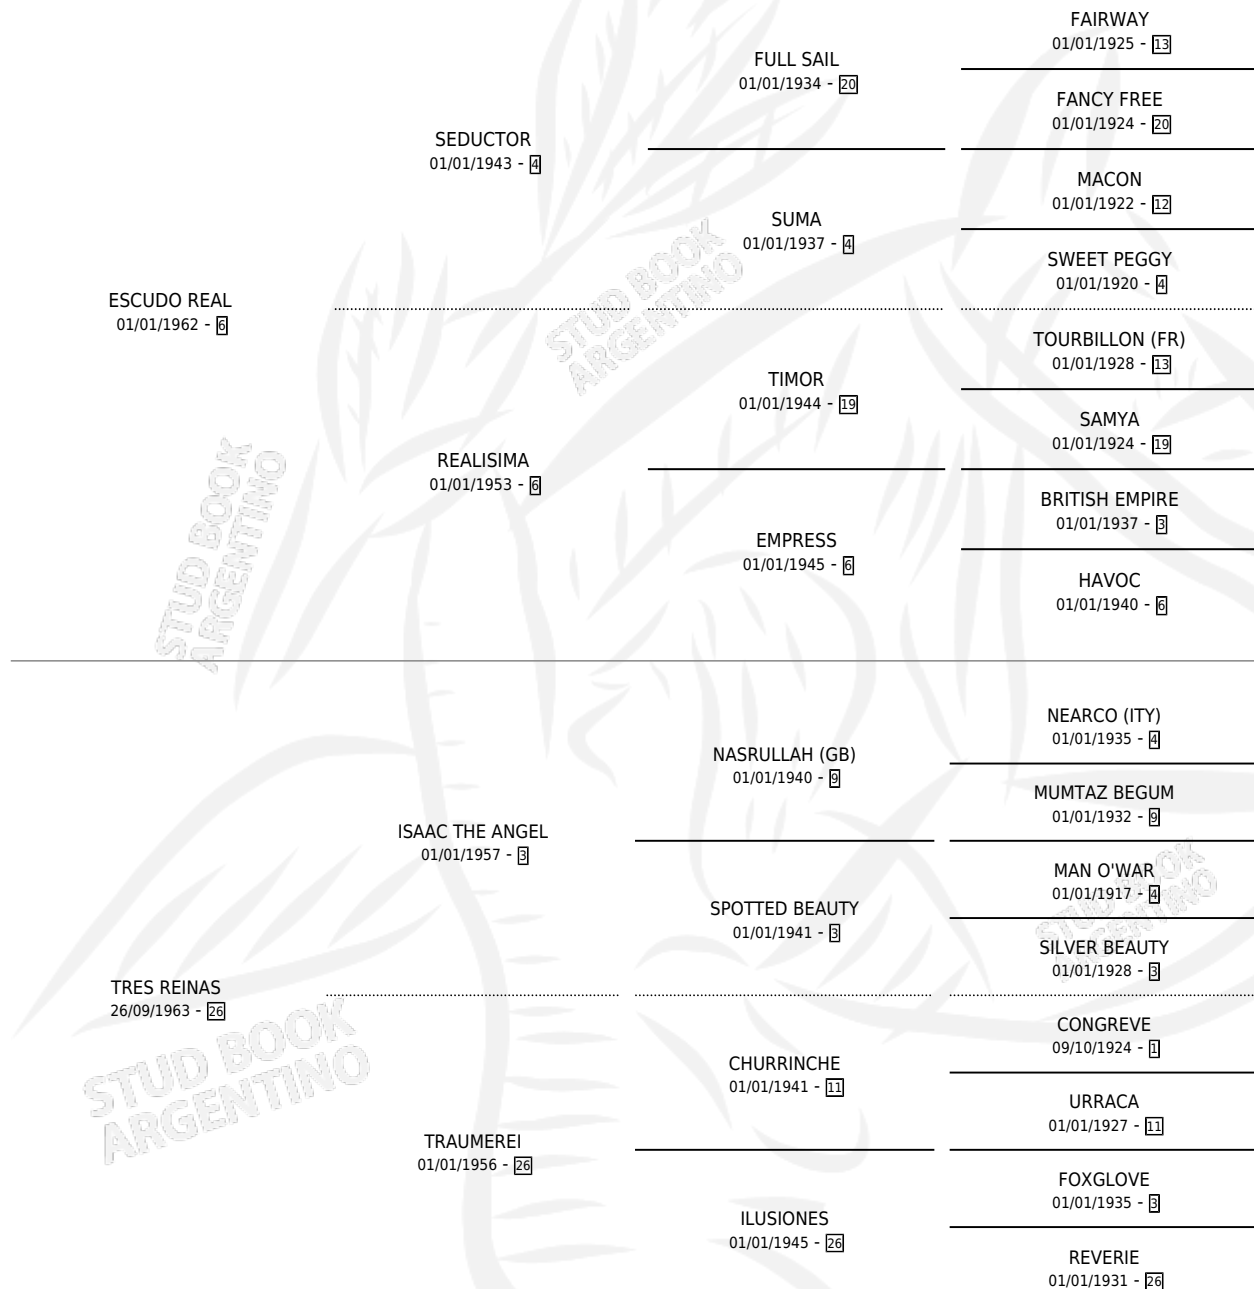

TRES REALES

por ESCUDO REAL y TRES REINAS por ISAAC THE ANGEL

Argentina · Hembra · Alazan · SP · 24/08/1968
Familia 26 · Volumen 26

ESTADO

TIPIFICACIÓN SANGUÍNEA	X
TIPIFICACIÓN POR ADN	X
PASAPORTE	X
IDENTIFICACIÓN POR MICROCHIP	X
REPRODUCTOR	✓

Lugar de nacimiento: Campo Particular

Criador: Sin dato

~

HIJOS

	MACHOS	HEMBRAS
8 NACIERON	4	4
3 CORRIERON	2	1
2 GANARON	2	0
2 GANADORES CL	2 GANADORES GR	1 GANADORES G1

PEDIGREE

S

mientos 1 / Efectividad 33.33%

PADRILLO	PRODUCTO	CRIADOR	1ER SERVICIO	ÚLTIMO SERVICIO
FACTORIAL	∅		06/10/1985	02/11/1985
FACTORIAL	TRES REALES			
FACTORIAL	TRES DE COPAS (H 1, 27/09/1985)	NAPOLITANI EDUARDO JUSTO SUC		

Datos oficiales del Stud Book Argentino