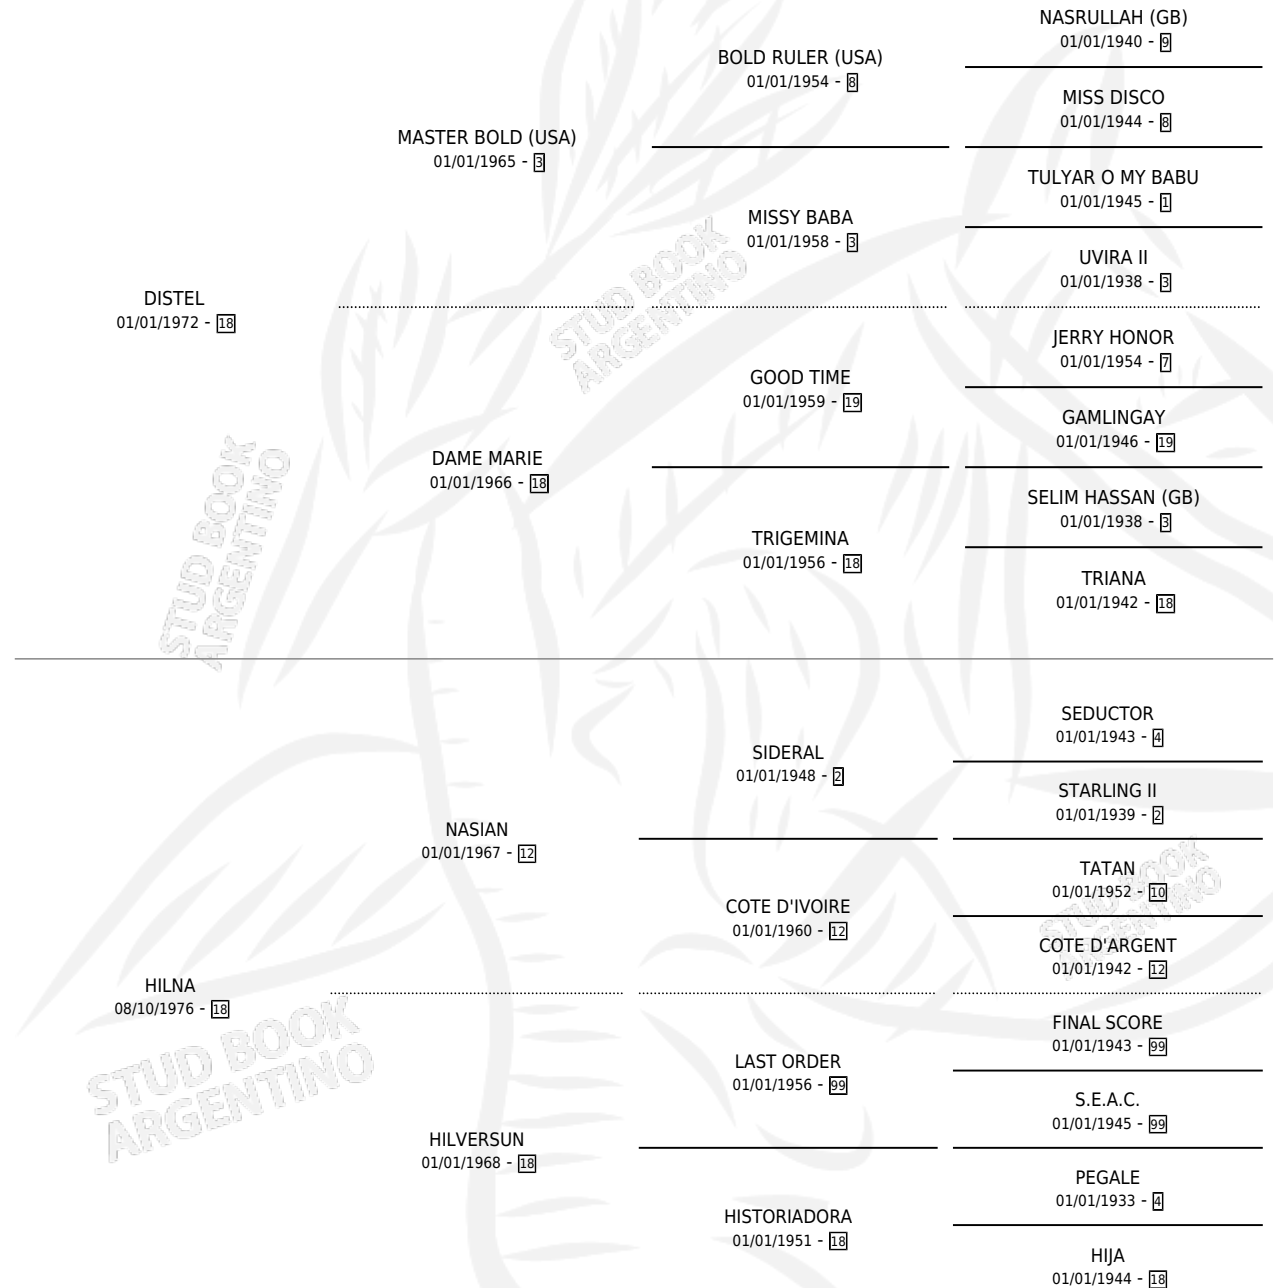

HUETELERA

por **DISTEL** y **HILNA** por **NASIAN**

Argentina · Hembra · Alazan · SP · 29/09/1984
Familia 18-a · Volumen 32

ESTADO

TIPIFICACIÓN SANGUÍNEA	✓
TIPIFICACIÓN POR ADN	X
PASAPORTE	X
IDENTIFICACIÓN POR MICROCHIP	X
REPRODUCTOR	✓

Lugar de nacimiento: Campo particular

Criador: Sin dato

~

HIJOS

	MACHOS	HEMBRAS
3 NACIERON	1	2
SIN ACTUACIONES		

PEDIGREE

CAMPAÑA

Solo carreras oficiales de Argentina