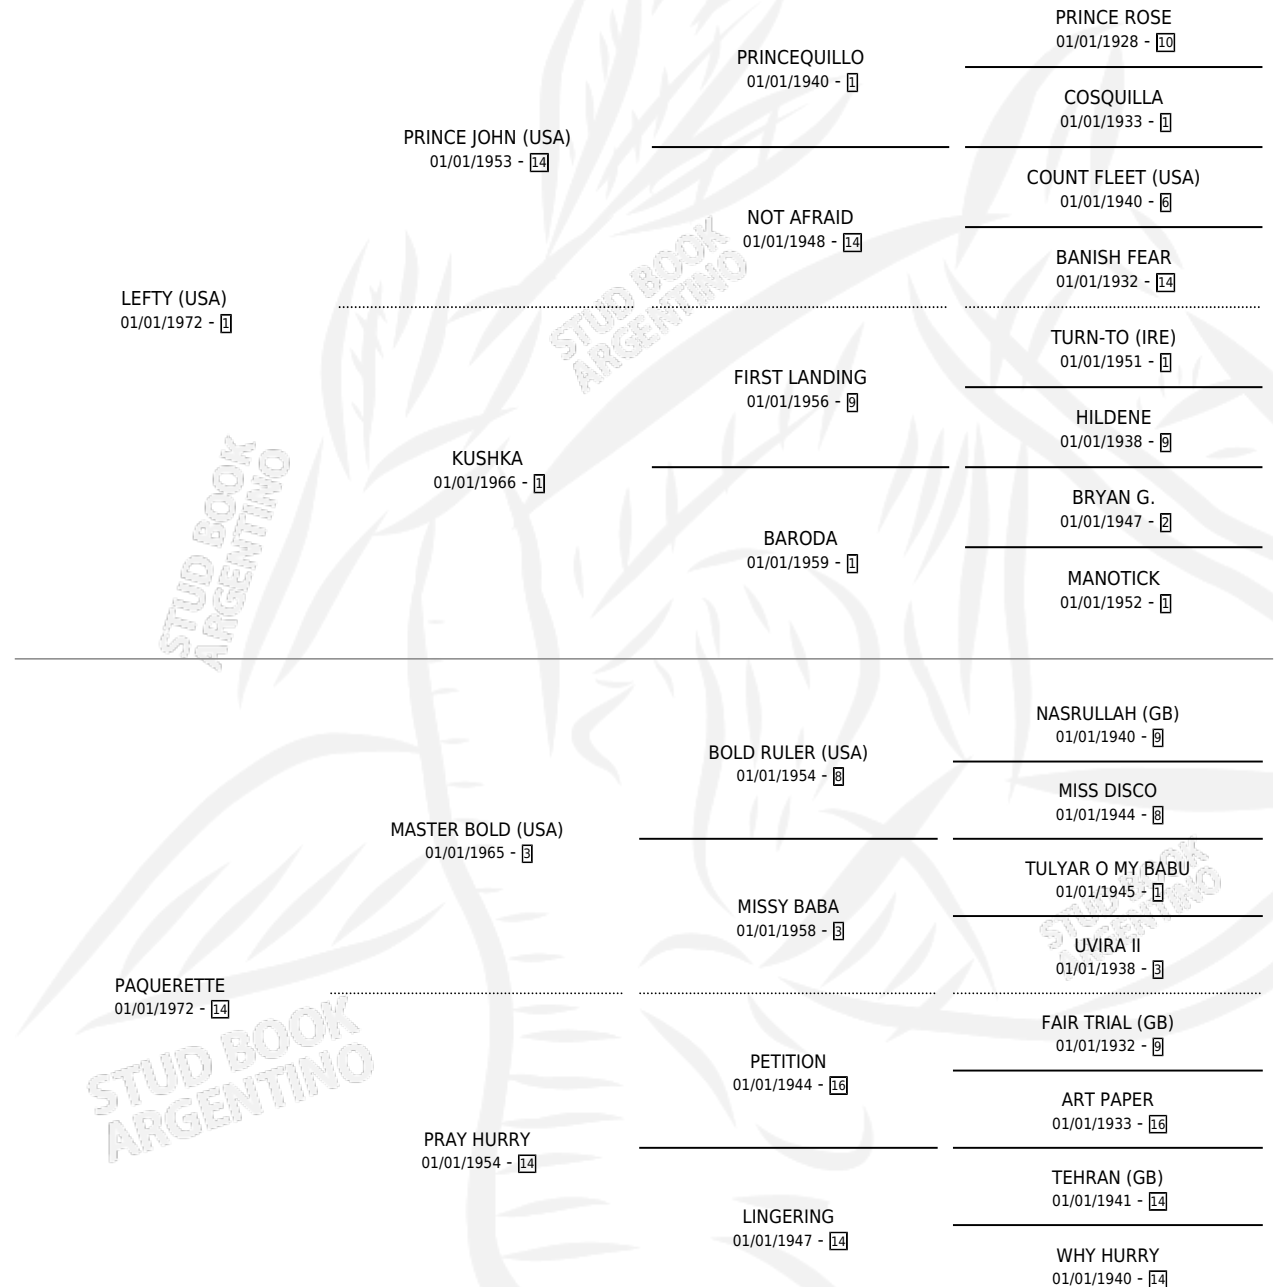

PRISCILLA

por **LEFTY (USA)** y **PAQUERETTE** por **MASTER BOLD (USA)**

Argentina · Hembra · Zaino · SP · 20/09/1984
Familia 14-b · Volumen 32

ESTADO

TIPIFICACIÓN SANGUÍNEA	✓
TIPIFICACIÓN POR ADN	✓
PASAPORTE	X
IDENTIFICACIÓN POR MICROCHIP	X
REPRODUCTOR	✓

Lugar de nacimiento: Campo particular
Criador: Sin dato

~

HIJOS

	MACHOS	HEMBRAS
7 NACIERON	5	2
3 CORRIERON	3	0
3 GANARON	3	0

1	0	0
GANADORES CL	GANADORES GR	GANADORES G1

PEDIGREE

CAMPAÑA

Solo carreras oficiales de Argentina