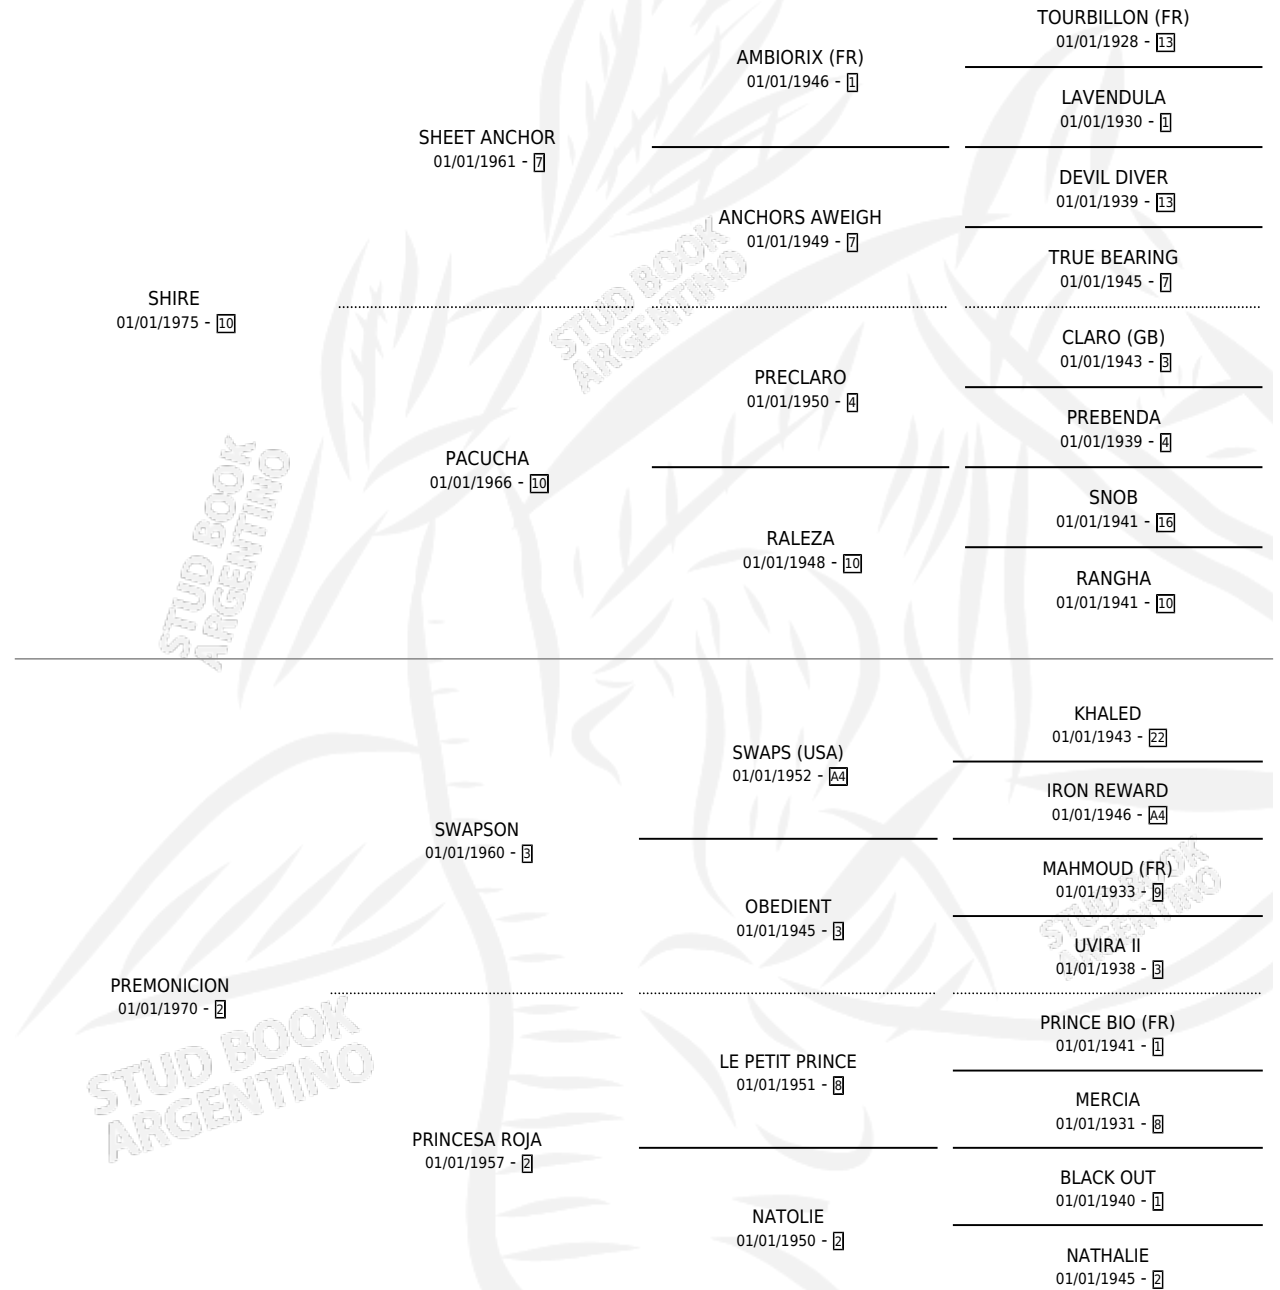

SHIRENELLO

por SHIRE y PREMONICION por SWAPSON

Argentina · Macho · Zaino · SP · 02/10/1984
Familia 2-h · Volumen 32

ESTADO

TIPIFICACIÓN SANGUÍNEA	X
TIPIFICACIÓN POR ADN	X
PASAPORTE	X
IDENTIFICACIÓN POR MICROCHIP	X
REPRODUCTOR	X

Lugar de nacimiento: Campo particular

Criador: Asociacion Cooperativa De Criadores De Caballos De Carrera

PEDIGREE

SHIRENELLO

Datos oficiales del Stud Book Argentino

Documento generado el 05/05/2026

studbook.org.ar