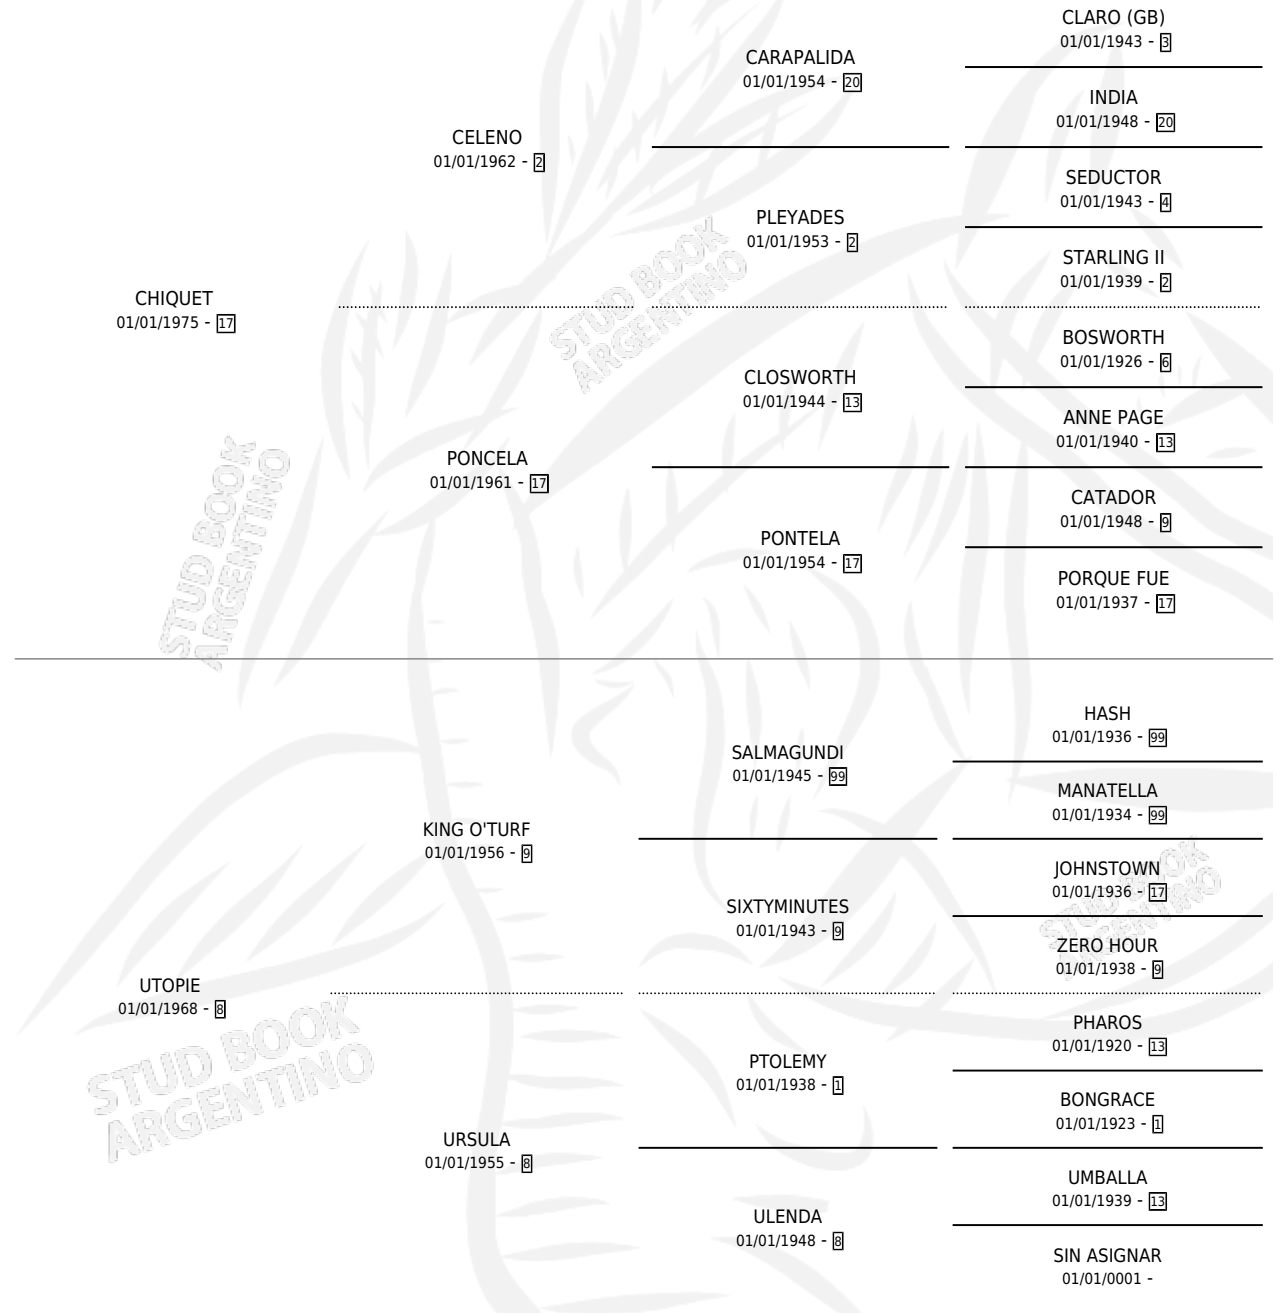

MAXBI

por CHIQUET y UTOPIE por KING O'TURF

Argentina · Macho · Zaino · SP · 22/09/1984
Familia 8-c · Volumen 32

ESTADO

TIPIFICACIÓN SANGUÍNEA	X
TIPIFICACIÓN POR ADN	X
PASAPORTE	X
IDENTIFICACIÓN POR MICROCHIP	X
REPRODUCTOR	X

Lugar de nacimiento: Campo particular

Criador: Sin dato

PEDIGREE

MAXBI

Datos oficiales del Stud Book Argentino

Documento generado el 05/05/2026

studbook.org.ar