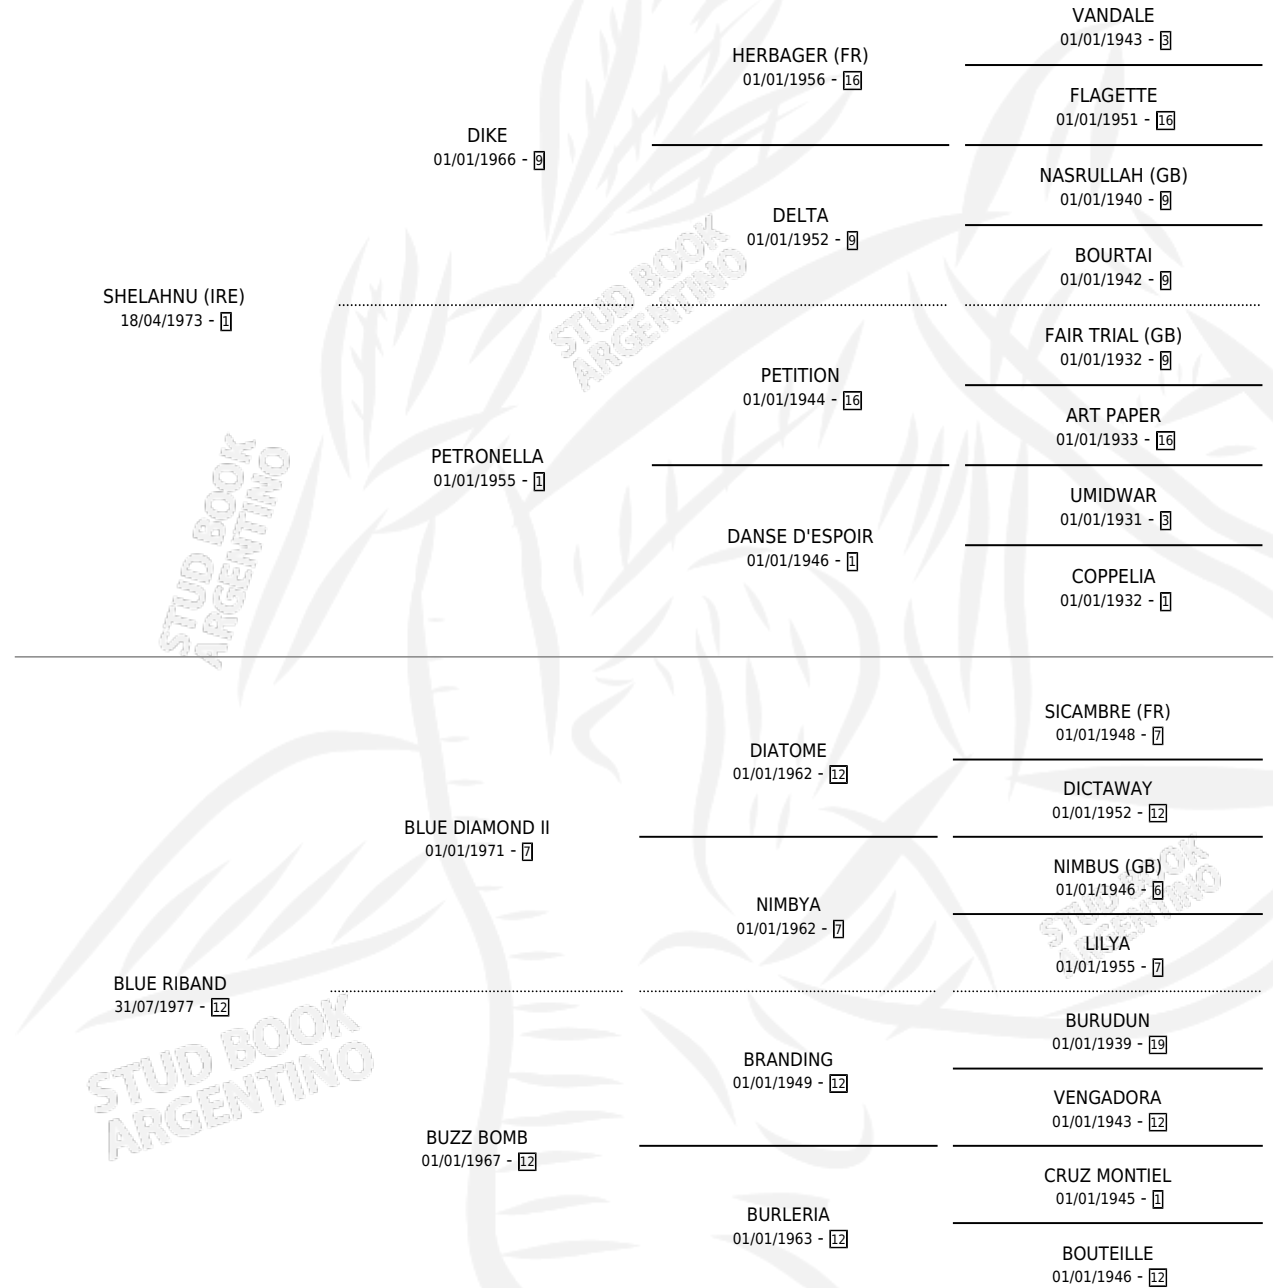

SIBARITICO

por SHELAHNU (IRE) y BLUE RIBAND por BLUE DIAMOND II

Argentina · Macho · Zaino · SP · 21/09/1984
Familia 12-d · Volumen 32

ESTADO

TIPIFICACIÓN SANGUÍNEA	X
TIPIFICACIÓN POR ADN	X
PASAPORTE	X
IDENTIFICACIÓN POR MICROCHIP	X
REPRODUCTOR	X

Lugar de nacimiento: Campo particular

Criador: Asociacion Cooperativa De Criadores De Caballos De Carrera

PEDIGREE

SIBARITICO

Datos oficiales del Stud Book Argentino

Documento generado el 05/05/2026

studbook.org.ar