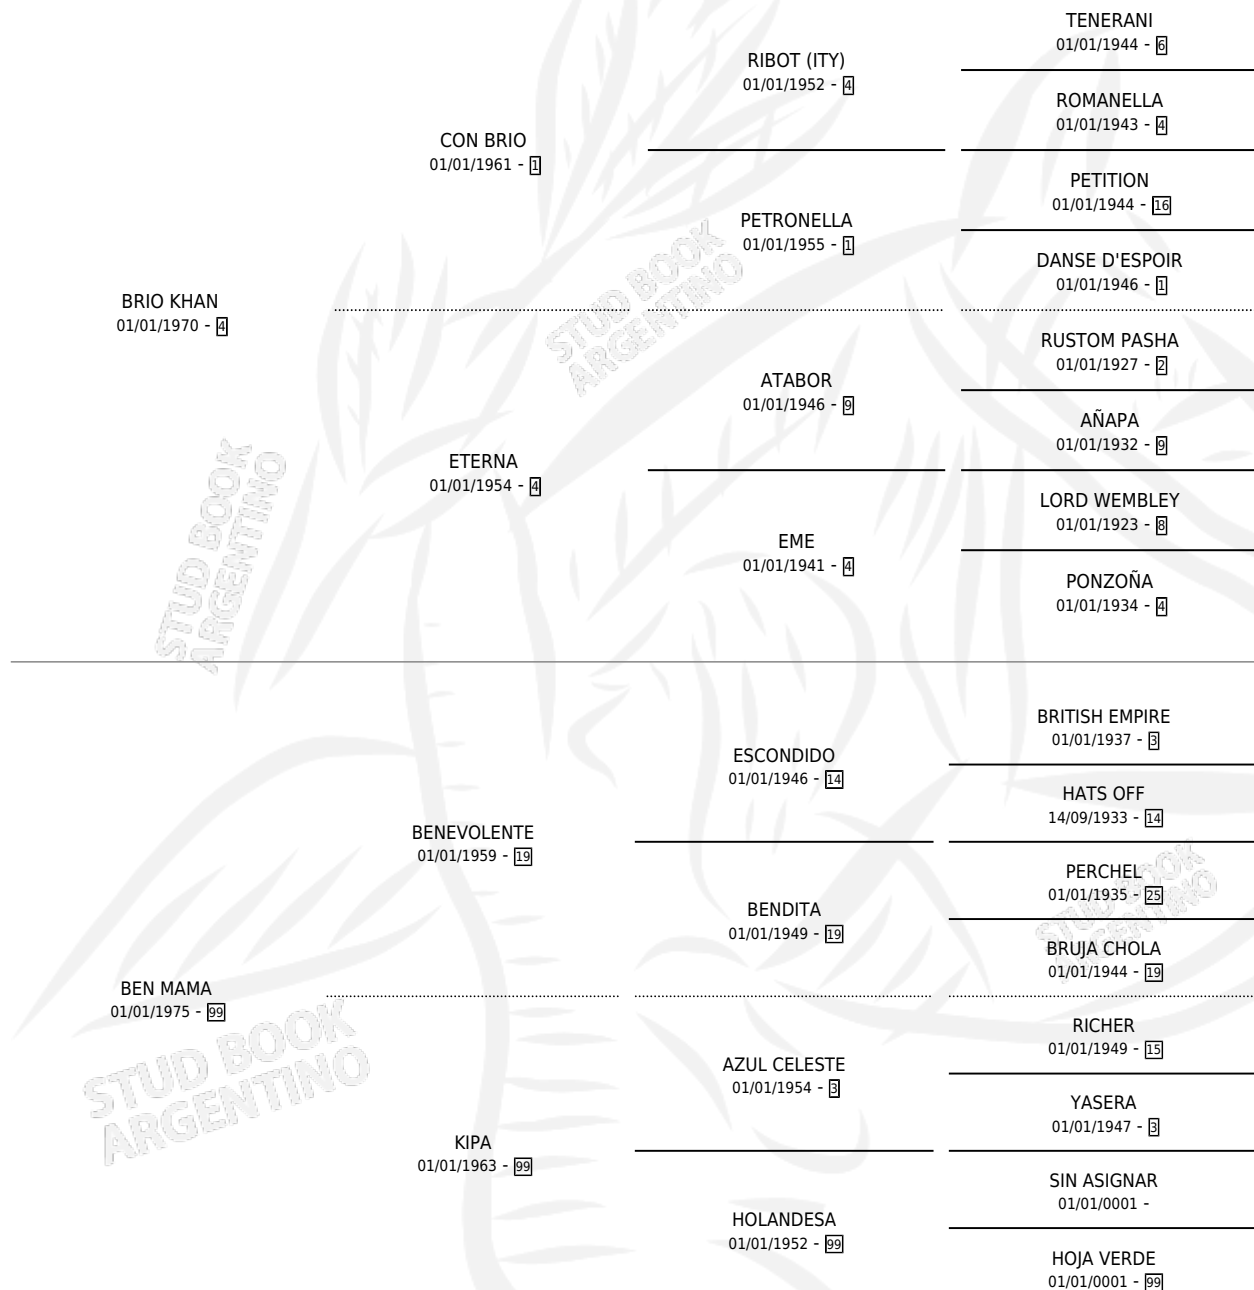

MAMA BRIO'S

por BRIO KHAN y BEN MAMA por BENEVOLENTE

Argentina · Hembra · Alazan · SP · 01/10/1984
Familia 99 · Volumen 32

ESTADO

TIPIFICACIÓN SANGUÍNEA	X
TIPIFICACIÓN POR ADN	X
PASAPORTE	X
IDENTIFICACIÓN POR MICROCHIP	X
REPRODUCTOR	X

Lugar de nacimiento: Campo particular

Criador: Fernandez Lucio

PEDIGREE

MAMA BRIO'S

Datos oficiales del Stud Book Argentino

Documento generado el 10/05/2026

studbook.org.ar