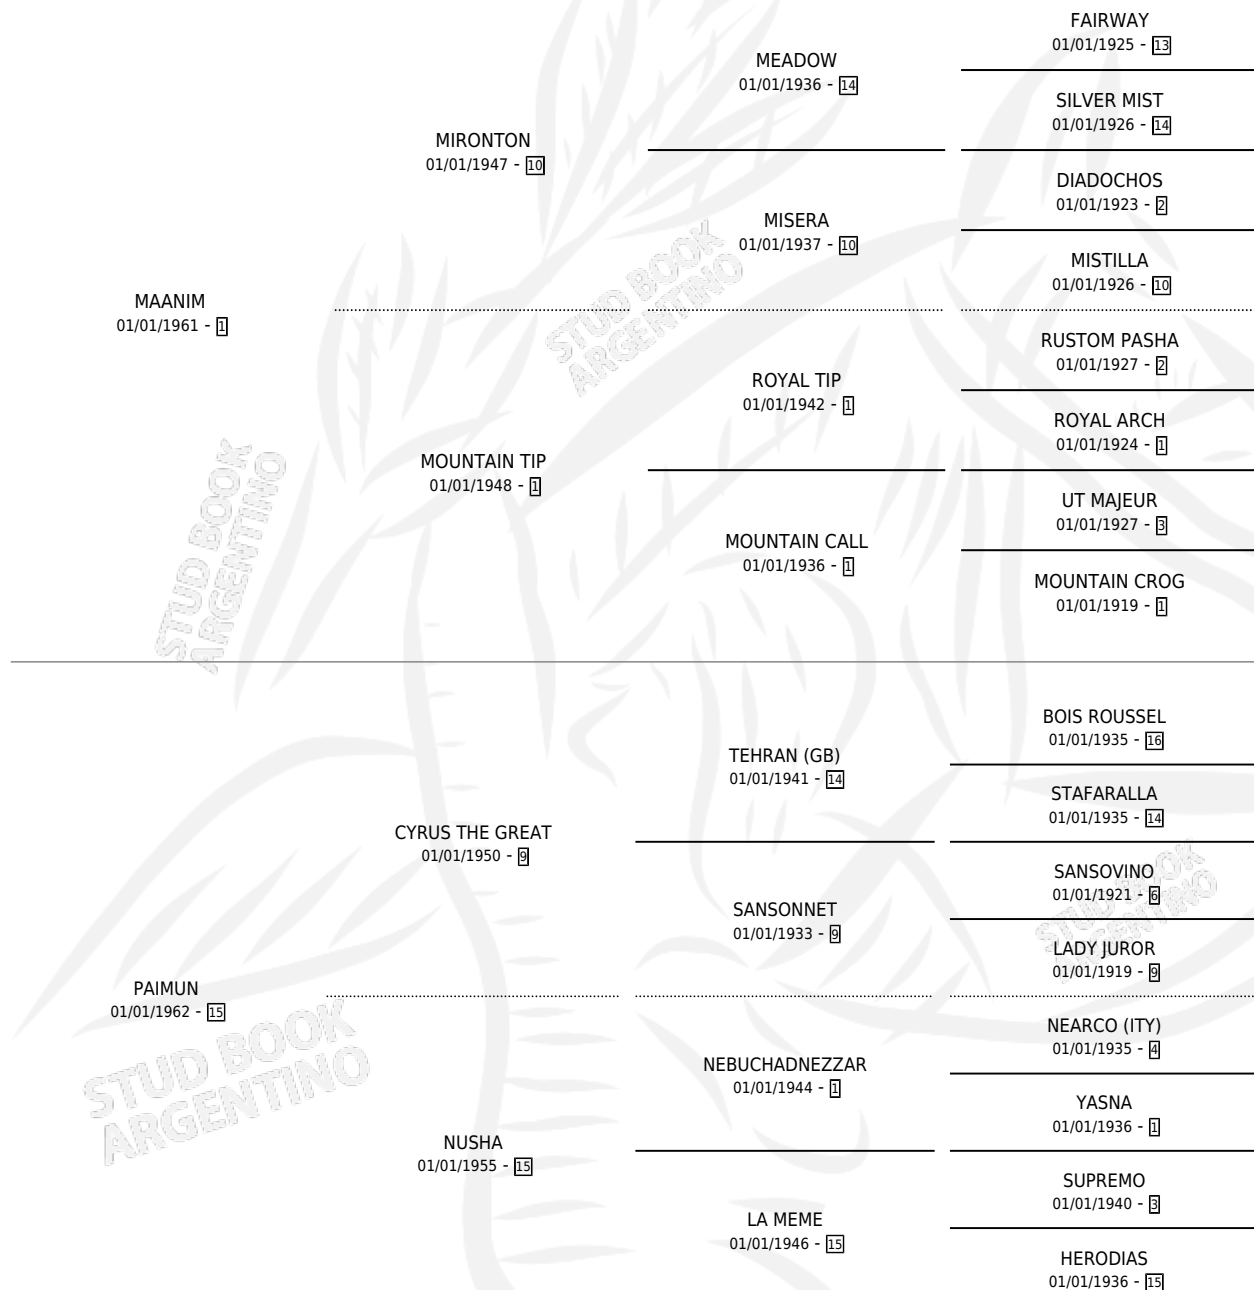

PAMPAS

por MAANIM y PAIMUN por CYRUS THE GREAT

Argentina · Hembra · Alazan · SP · 01/01/1968
Familia 15-d · Volumen 26

ESTADO

TIPIFICACIÓN SANGUÍNEA	X
TIPIFICACIÓN POR ADN	X
PASAPORTE	X
IDENTIFICACIÓN POR MICROCHIP	X
REPRODUCTOR	✓

Lugar de nacimiento: Campo particular

Criador: Sin dato

~

HIJOS

	MACHOS	HEMBRAS
2 NACIERON	1	1
2 CORRIERON	1	1
2 GANARON	1	1
0 GANADORES CL	0 GANADORES GR	0 GANADORES G1

PEDIGREE