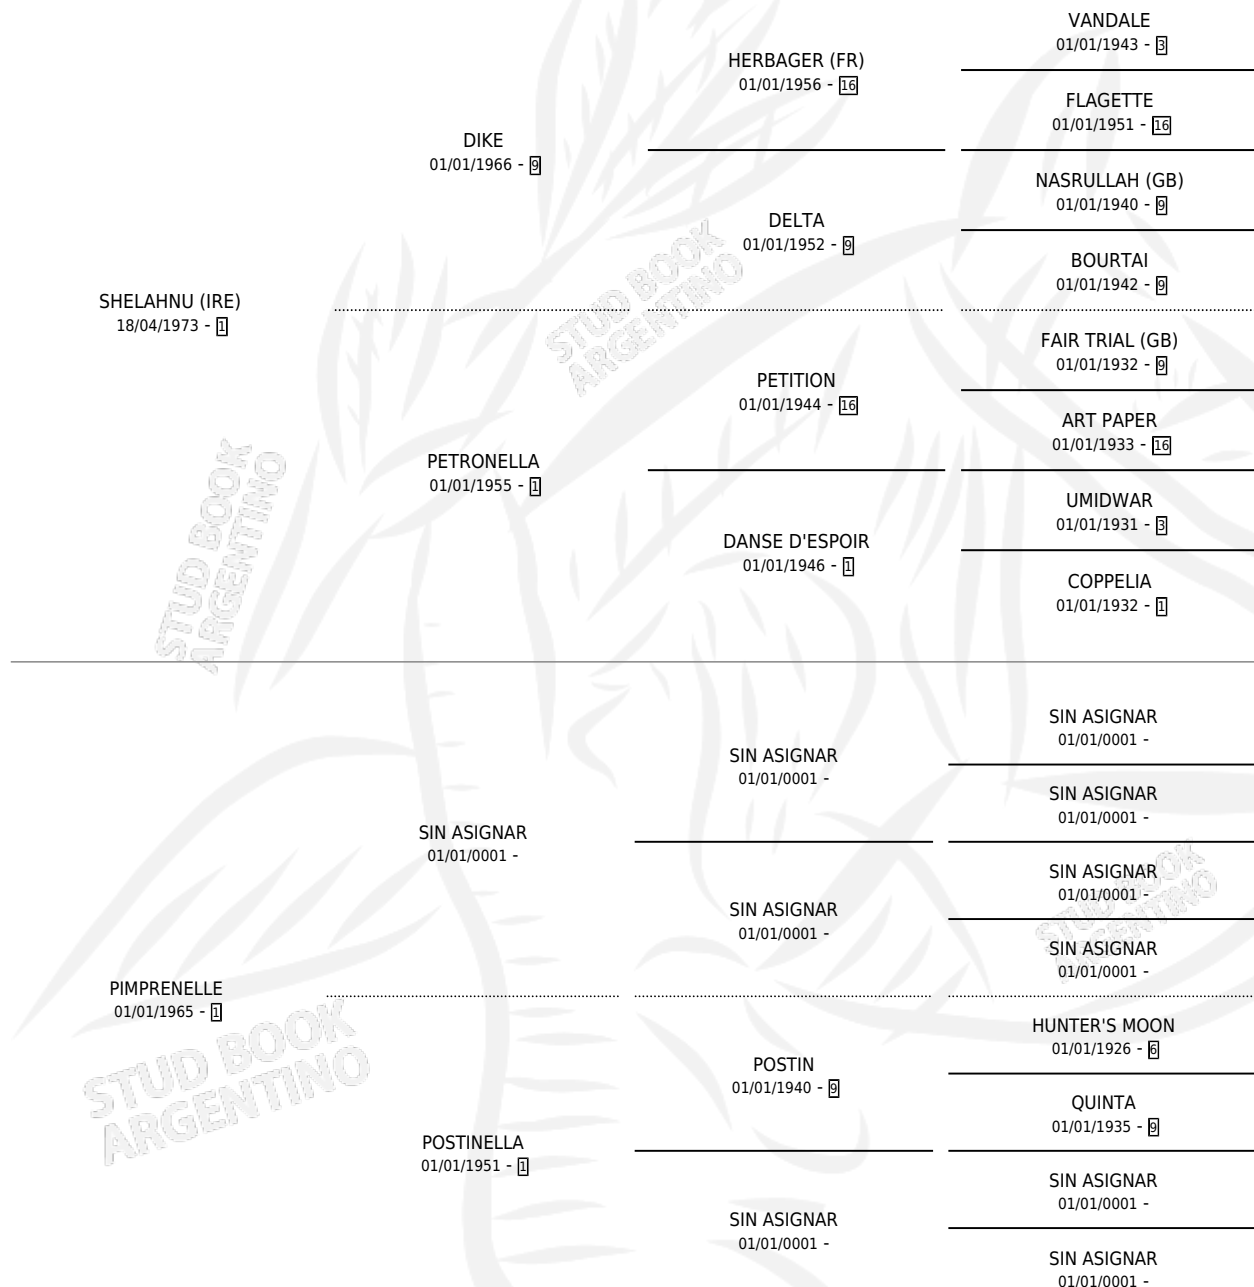

PRADILLA

por **SHELAHNU (IRE)** y **PIMPRENELLE** por **SIN ASIGNAR**

Argentina · Hembra · Alazan · SP · 16/09/1984
Familia 1 · Volumen 32

ESTADO

TIPIFICACIÓN SANGUÍNEA	✓
TIPIFICACIÓN POR ADN	X
PASAPORTE	X
IDENTIFICACIÓN POR MICROCHIP	X
REPRODUCTOR	✓

Lugar de nacimiento: Campo particular

Criador: Sin dato

~

HIJOS

	MACHOS	HEMBRAS
3 NACIERON	2	1
1 CORRIERON	1	0

SIN ACTUACIONES

PEDIGREE

S