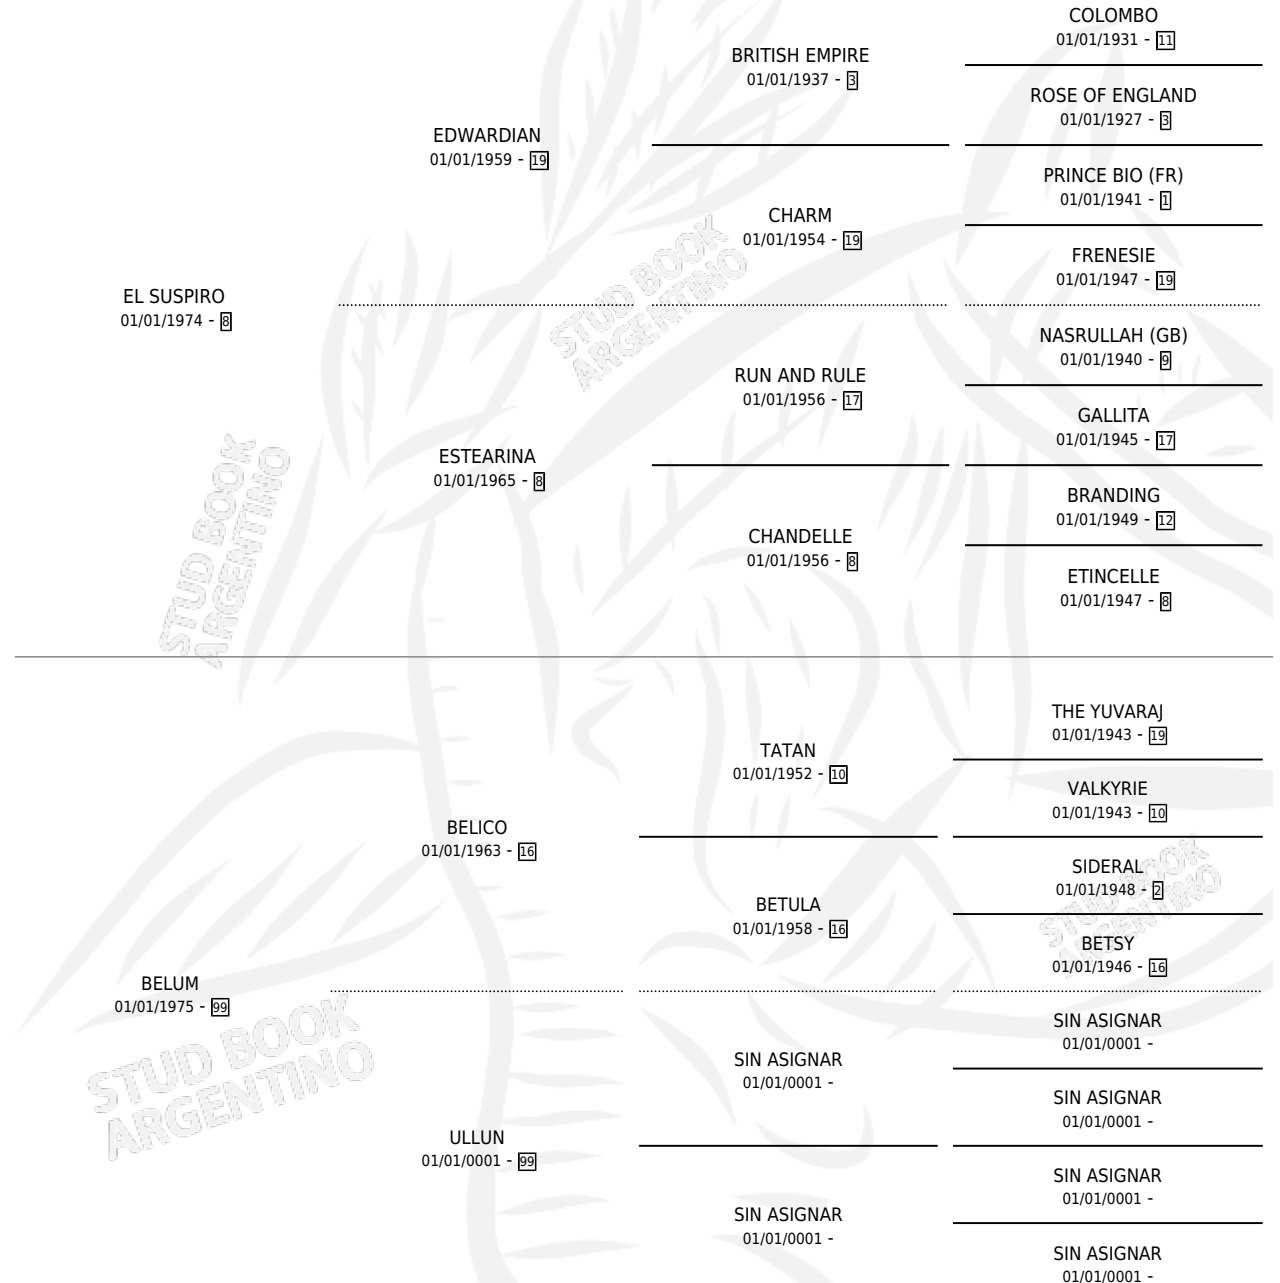

EL SUSPICAZ

por EL SUSPIRO y BELUM por BELICO

Argentina · Macho · Zaino · SP · 28/08/1984
Familia 99 · Volumen 32

ESTADO

TIPIFICACIÓN SANGUÍNEA	X
TIPIFICACIÓN POR ADN	X
PASAPORTE	X
IDENTIFICACIÓN POR MICROCHIP	X
REPRODUCTOR	X

Lugar de nacimiento: Campo particular

Criador: Sin dato

PEDIGREE

EL SUSPICAZ

Datos oficiales del Stud Book Argentino

Documento generado el 04/05/2026

studbook.org.ar