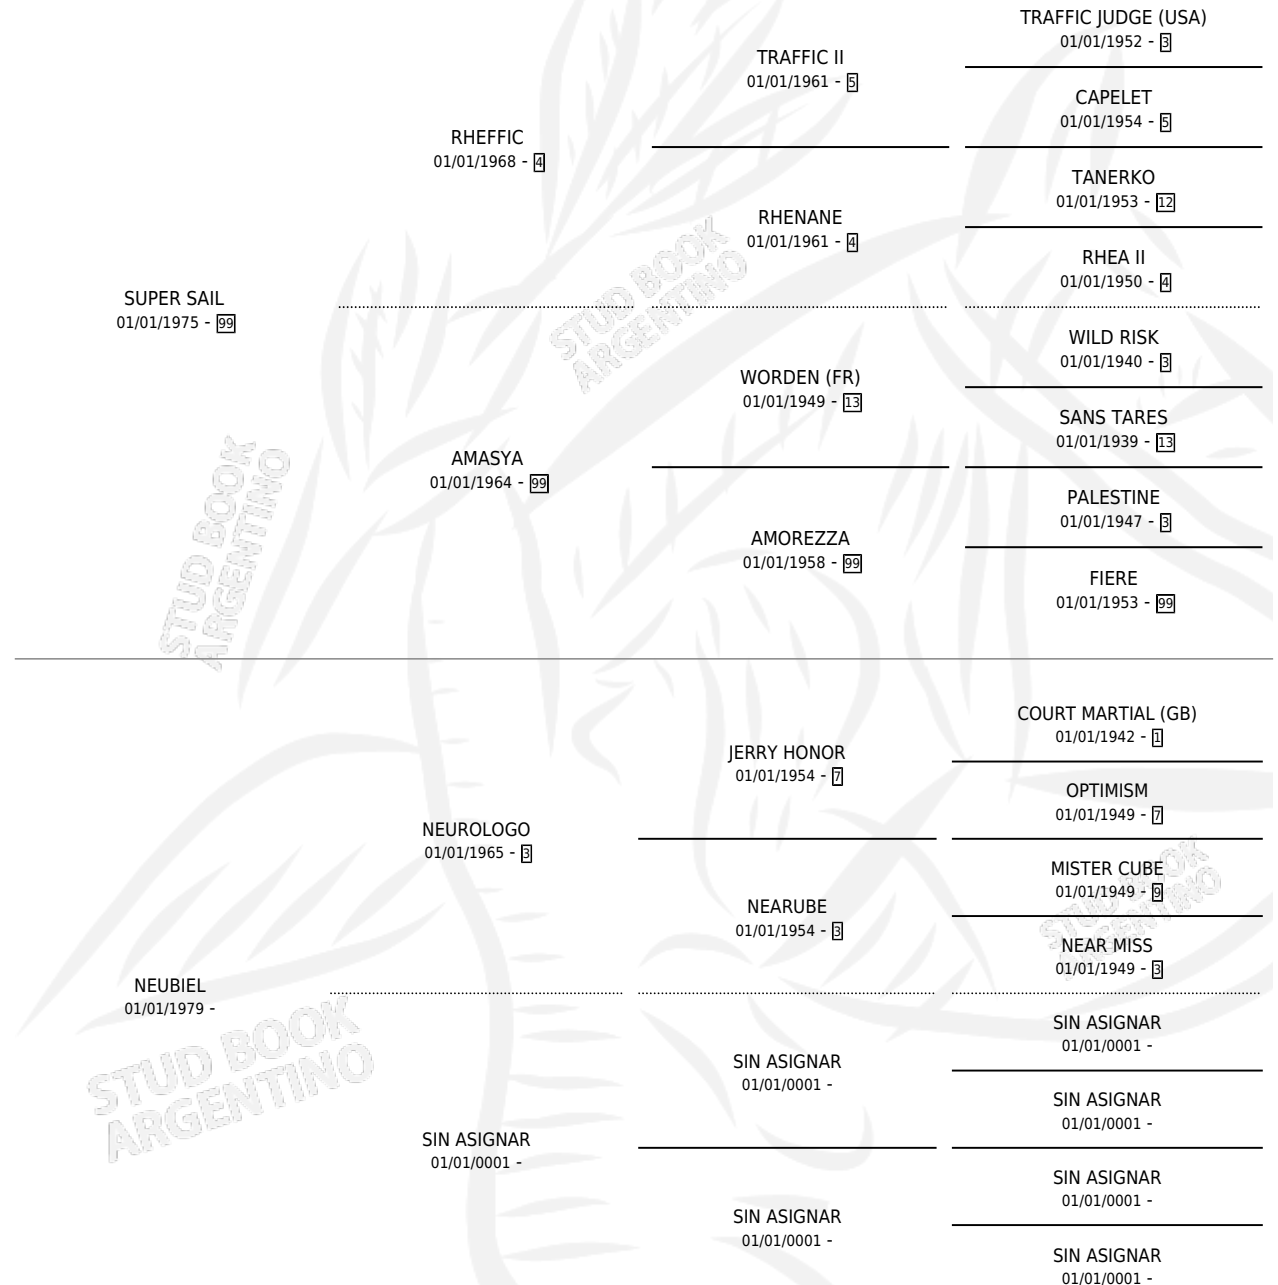

Lugar de nacimiento: Campo particular

Criador: Alegma

~

HIJOS

	MACHOS	HEMBRAS
4 NACIERON	3	1

SIN ACTUACIONES

PEDIGREE

S

mientos 4 / Efectividad 66.67%

PADRILLO	PRODUCTO	CRIADOR	1ER SERVICIO	ÚLTIMO SERVICIO
UNDERSTAND ME	∅		31/10/1997	04/11/1997
SUBIEL	BIELA TOSS (H Z, 25/10/1997)	ALEGMA	19/11/1996	23/11/1996
Datos oficiales del Stud Book Argentino	LOUIS TOSS ARENOSO (M Z, 27/10/1996)	ALEGMA	15/11/1995	17/11/1995
UNDERSTAND ME	∅		22/09/1994	28/09/1994
UNDERSTAND ME	EL ARENAL (M Z, 14/09/1994)	ALEGMA	07/10/1993	13/10/1993
PROVIDENTE	PROVIDEO (M Z, 01/10/1993)	ALEGMA	26/10/1992	30/10/1992