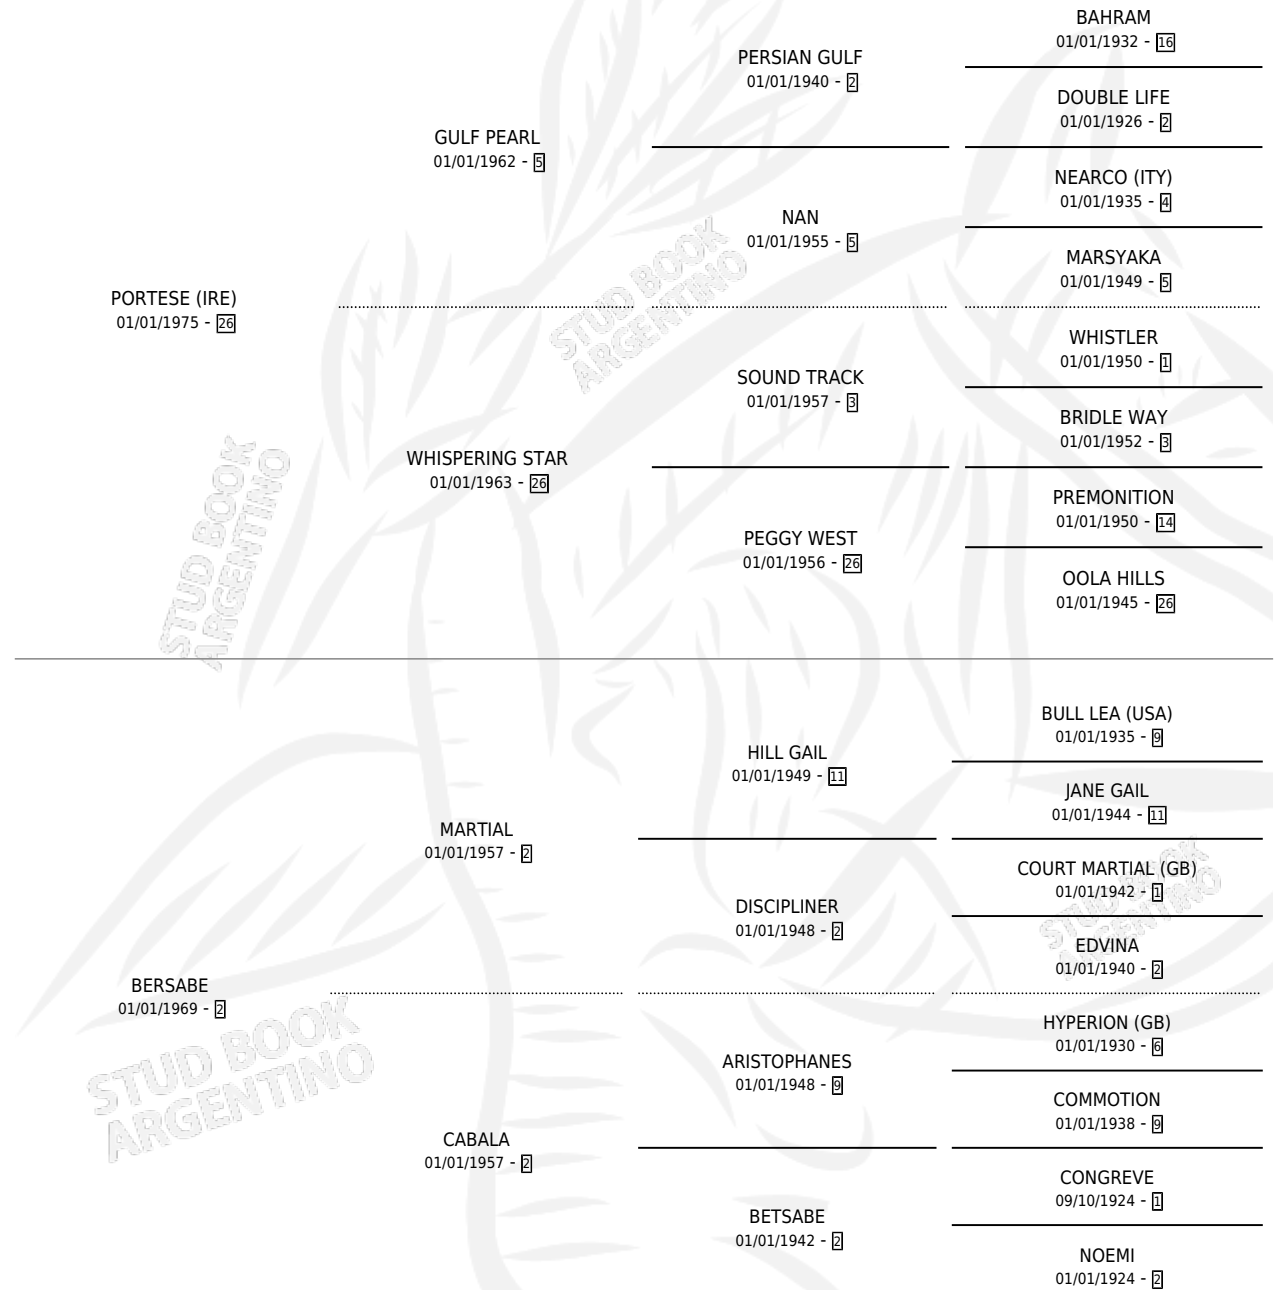

PALABRA

por PORTESE (IRE) y BERSABE por MARTIAL

Argentina · Hembra · Alazan · SP · 20/09/1984
Familia 2-u · Volumen 32

ESTADO

TIPIFICACIÓN SANGUÍNEA	✓
TIPIFICACIÓN POR ADN	X
PASAPORTE	X
IDENTIFICACIÓN POR MICROCHIP	X
REPRODUCTOR	✓

Lugar de nacimiento: Campo particular

Criador: Moscon Arturo Sergio

PEDIGREE

CAMPAÑA

Solo carreras oficiales de Argentina

POR EDAD

EDAD	CC	1°	2°	3°	4°	5°	NP	CLC	CLG	CLCG1	CLGG1	IMPORTE	GANANCIA / CC
2 AÑOS	1	1	0	0	0	0	0	0	0	0	0	\$0	\$0
4 AÑOS	3	1	0	0	0	0	2	0	0	0	0	\$0	\$0
5 AÑOS	1	0	0	0	0	0	1	0	0	0	0	\$0	\$0
TOTALES	5	2	0	0	0	0	3	0	0	0	0	\$0	\$0
%		40.0%	0.0%	0.0%	0.0%	0.0%	60.0%	0.0%	0.0%	0.0%	0.0%		