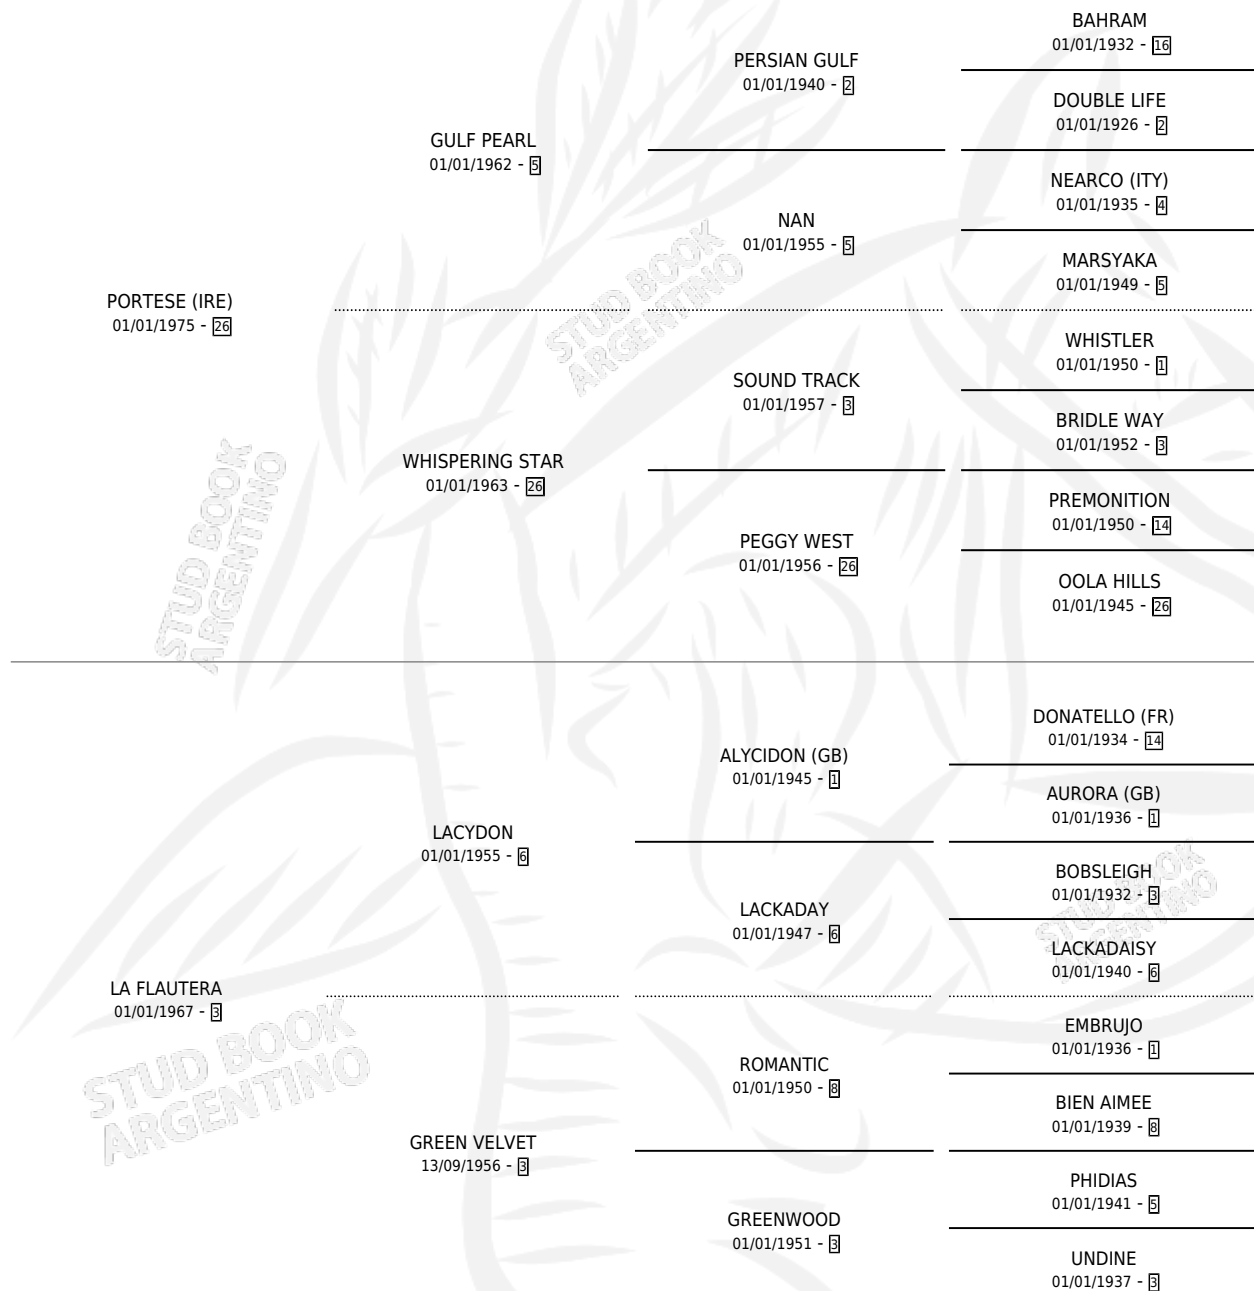

PANERA

por **PORTESE (IRE)** y **LA FLAUTERA** por **LACYDON**

Argentina · Hembra · Zaino · SP · 17/09/1984
Familia 3-j · Volumen 32

ESTADO

TIPIFICACIÓN SANGUÍNEA	X
TIPIFICACIÓN POR ADN	X
PASAPORTE	X
IDENTIFICACIÓN POR MICROCHIP	X
REPRODUCTOR	X

Lugar de nacimiento: Campo particular

Criador: Sin dato

PEDIGREE

PANERA

Datos oficiales del Stud Book Argentino

Documento generado el 26/04/2026

studbook.org.ar