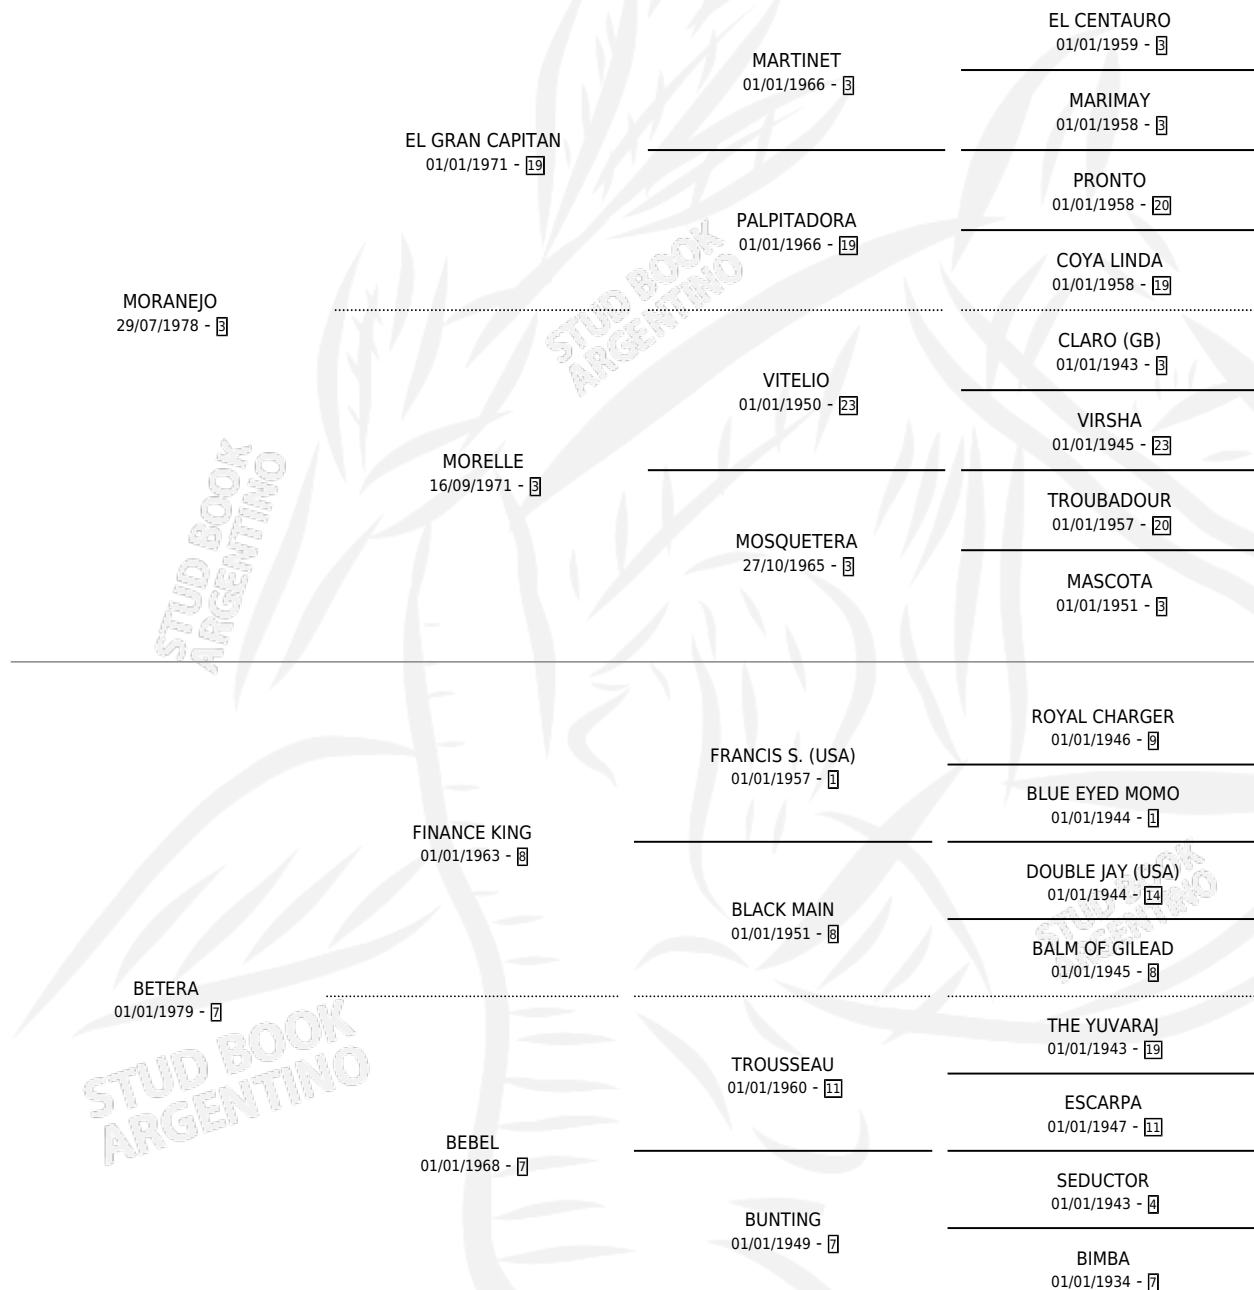

BUENA CARA

por MORANEJO y BETERA por FINANCE KING

Argentina · Hembra · Zaino Colorado · SP · 19/09/1984
Familia 7 · Volumen 32

ESTADO

TIPIFICACIÓN SANGUÍNEA	✓
TIPIFICACIÓN POR ADN	X
PASAPORTE	X
IDENTIFICACIÓN POR MICROCHIP	X
REPRODUCTOR	✓

Lugar de nacimiento: Campo particular

Criador: Sodini Roberto Ruben

PEDIGREE

CAMPAÑA

Solo carreras oficiales de Argentina

POR EDAD

EDAD	CC	1°	2°	3°	4°	5°	NP	CLC	CLG	CLCG1	CLGG1	IMPORTE	GANANCIA / CC
4 AÑOS	2	0	0	0	0	0	2	0	0	0	0	\$0	\$0
TOTALES	2	0	0	0	0	0	2	0	0	0	0	\$0	\$0
%		0.0%	0.0%	0.0%	0.0%	0.0%	100%	0.0%	0.0%	0.0%	0.0%		