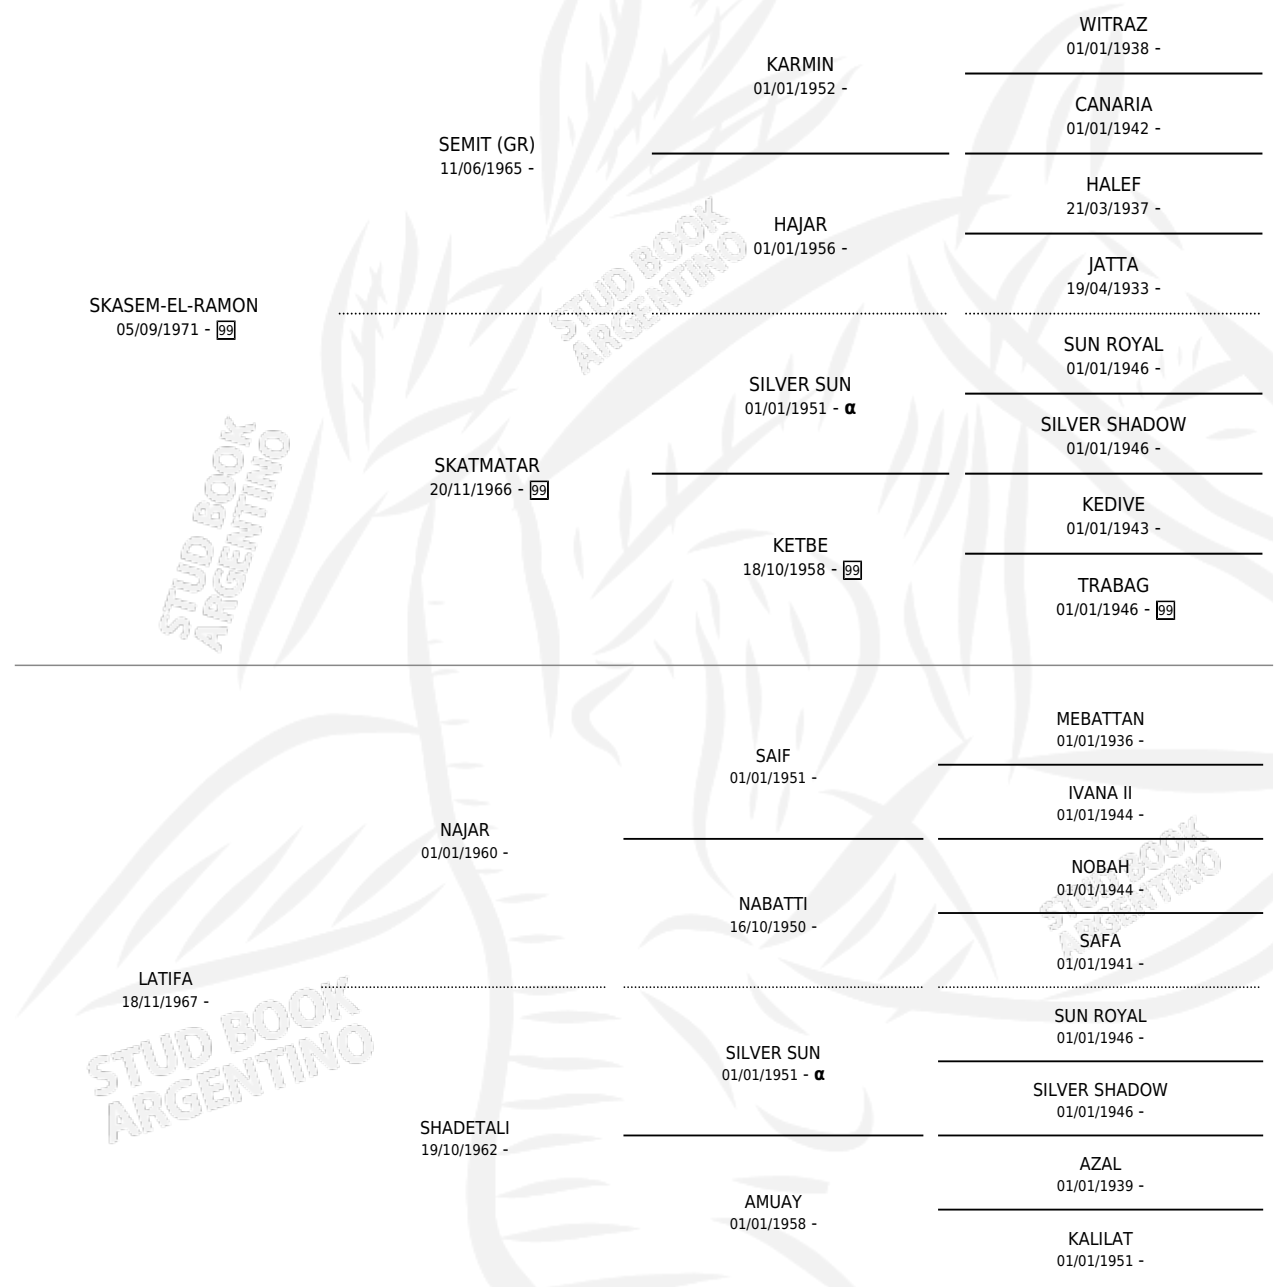

### ESTADO

|                              |   |
|------------------------------|---|
| TIPIFICACIÓN SANGUÍNEA       | ✓ |
| TIPIFICACIÓN POR ADN         | X |
| PASAPORTE                    | X |
| IDENTIFICACIÓN POR MICROCHIP | X |
| REPRODUCTOR                  | ✓ |

**Lugar de nacimiento:** Campo particular

**Criador:** Sin dato

~

### HIJOS

|                 | MACHOS | HEMBRAS |
|-----------------|--------|---------|
| 4 NACIERON      | 2      | 2       |
| SIN ACTUACIONES |        |         |

INBREEDING : α

S

mientos 4 / Efectividad 57.14%